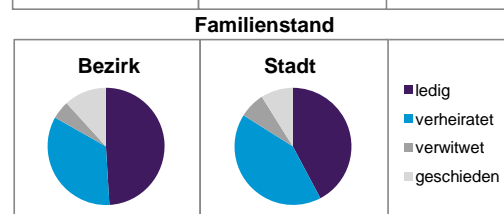

Bezirk		Stadt
	Zahl	%	%
Einwohner nach Familienstand			
ledig	3 719	49,1	42,3
verheiratet	2 582	34,1	41,6
verwitwet	381	5,0	7,2
geschieden	894	11,8	8,9

Stand: 31.12.2012