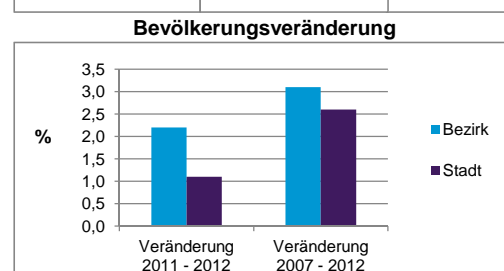

Bezirk	Stadt
Bevölkerungsveränderung		
Einwohner 2011	7 411	503 402
Einwohner 2007	7 350	496 299
Veränderung 2012 gegenüber 2011 in %	2,2	1,1
Veränderung 2012 gegenüber 2007 in %	3,1	2,6

Stand: 31.12.2012