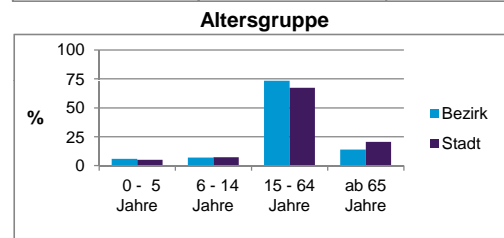

Bezirk		Stadt
	Zahl	%	%
Einwohner nach Altersgruppen			
0 - 5 Jahre	449	5,9	5,1
6 - 14 Jahre	525	6,9	7,2
15 - 64 Jahre	5 552	73,3	67,2
ab 65 Jahre	1 050	13,9	20,6

Stand: 31.12.2012