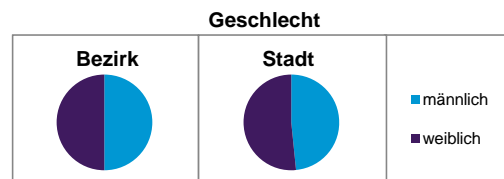

Bezirksdatenblatt Nürnberg

Statistischer Bezirk: 15 Gugelstraße

	Bezirk	Gesamtstadt
Fläche in ha	64	18 640
Bevölkerung ¹⁾	7 576	509 005
Einwohner je ha	119	27

1) Einwohner mit Hauptwohnung in Nürnberg (Melderegister 31.12.2012)

	Bezirk		Stadt
	Zahl	%	%
Einwohner nach Geschlecht			
männlich	3 785	50,0	48,4
weiblich	3 791	50,0	51,6
zusammen	7 576	100,0	100,0

Stand: 31.12.2012

	Bezirk		Stadt
	Zahl	%	%
Einwohner nach Altersgruppen			
0 - 5 Jahre	449	5,9	5,1
6 - 14 Jahre	525	6,9	7,2
15 - 64 Jahre	5 552	73,3	67,2
ab 65 Jahre	1 050	13,9	20,6