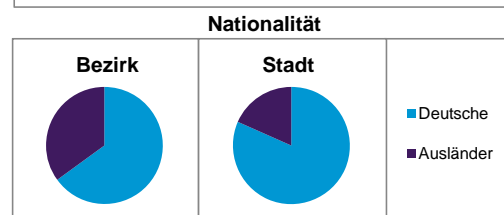

Bezirk		Stadt
	Zahl	%	%
Einwohner nach Nationalität			
Deutsche	4 924	65,0	81,6
Ausländer	2 652	35,0	18,4
darunter aus der EU	880	11,6 ²⁾	7,3 ²⁾
darunter aus der Türkei	617	8,1 ²⁾	3,7 ²⁾

Stand: 31.12.2012

2) Anteil an der Bevölkerung insgesamt