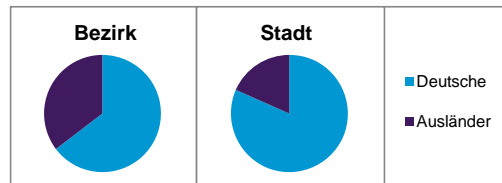

Stand: 31.12.2012

Geschlecht

Altersgruppe

Nationalität

Familienstand

Bevölkerungsveränderung

Statistischer Bezirk: 16 Steinbühl

Haushalte	Bezirk		Stadt	
	Zahl	%	Zahl	%
Alleinerziehende	453	6,2		4,3
sonstige Haushalte	6 796	93,8		95,7
zusammen	7 249	100,0		100,0