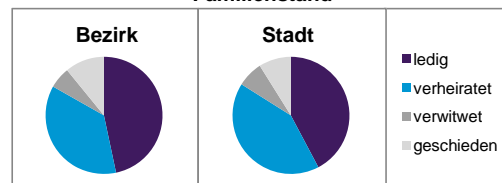

Stand: 31.12.2012

	Bezirk	Stadt
Bevölkerungsveränderung		
Einwohner 2011	12 160	503 402
Einwohner 2007	11 959	496 299
Veränderung 2012 gegenüber 2011 in %	2,3	1,1
Veränderung 2012 gegenüber 2007 in %	4,0	2,6

Stand: 31.12.2012

Geschlecht

Altersgruppe

Nationalität

Familienstand

Bevölkerungsveränderung

Statistischer Bezirk: 16 Steinbühl

Haushalte	Bezirk		Stadt	
	Zahl	%	Zahl	%
Alleinerziehende	453	6,2		4,3
sonstige Haushalte	6 796	93,8		95,7
zusammen	7 249	100,0		100,0