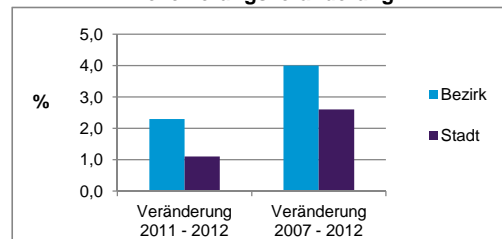

Stand: 31.12.2012

	Bezirk	Stadt
Bevölkerungsveränderung		
Einwohner 2011	12 160	503 402
Einwohner 2007	11 959	496 299
Veränderung 2012 gegenüber 2011 in %	2,3	1,1
Veränderung 2012 gegenüber 2007 in %	4,0	2,6

Stand: 31.12.2012

Geschlecht

Altersgruppe

Nationalität

Familienstand

Bevölkerungsveränderung

Statistischer Bezirk: 16 Steinbühl

Haushalte	Bezirk		Stadt	
	Zahl	%	Zahl	%
Alleinerziehende	453	6,2		4,3
sonstige Haushalte	6 796	93,8		95,7
zusammen	7 249	100,0		100,0