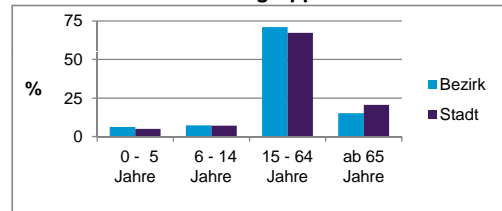

2) Anteil an der Bevölkerung insgesamt

Stand: 31.12.2012

	Bezirk		Stadt
	Zahl	%	%
Einwohner nach Familienstand			
ledig	5 813	46,7	42,3
verheiratet	4 533	36,4	41,6
verwitwet	737	5,9	7,2
geschieden	1 358	10,9	8,9

Stand: 31.12.2012

	Bezirk	Stadt
Bevölkerungsveränderung		
Einwohner 2011	12 160	503 402
Einwohner 2007	11 959	496 299
Veränderung 2012 gegenüber 2011 in %	2,3	1,1
Veränderung 2012 gegenüber 2007 in %	4,0	2,6

Stand: 31.12.2012

Geschlecht

Altersgruppe

Nationalität

Familienstand

Bevölkerungsveränderung

Statistischer Bezirk: 16 Steinbühl

Haushalte	Bezirk		Stadt	
	Zahl	%	Zahl	%
Alleinerziehende	453	6,2		4,3
sonstige Haushalte	6 796	93,8		95,7
zusammen	7 249	100,0		100,0