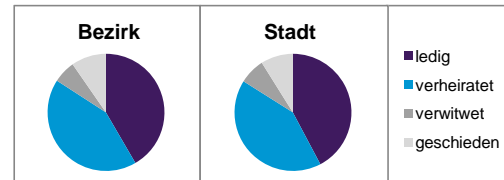

Stand: 31.12.2012

Geschlecht

Altersgruppe

Nationalität

Familienstand

Bevölkerungsveränderung

Statistischer Bezirk: 19 Schweinau

Haushalte	Bezirk		Stadt	
	Zahl	%	Zahl	%
Alleinerziehende	143	5,9		4,3
sonstige Haushalte	2 265	94,1		95,7
zusammen	2 408	100,0		100,0