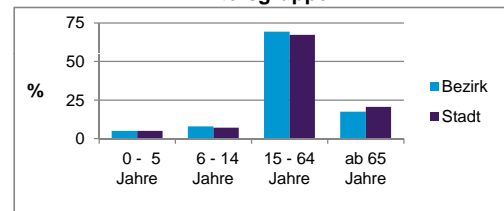

2) Anteil an der Bevölkerung insgesamt

Stand: 31.12.2012

	Bezirk		Stadt
	Zahl	%	%
Einwohner nach Familienstand			
ledig	1 948	41,7	42,3
verheiratet	1 984	42,4	41,6
verwitwet	289	6,2	7,2
geschieden	454	9,7	8,9

Stand: 31.12.2012

	Bezirk	Stadt
Bevölkerungsveränderung		
Einwohner 2011	4 592	503 402
Einwohner 2007	4 661	496 299
Veränderung 2012 gegenüber 2011 in %	1,8	1,1
Veränderung 2012 gegenüber 2007 in %	0,3	2,6

Stand: 31.12.2012

Geschlecht

Altersgruppe

Nationalität

Familienstand

Bevölkerungsveränderung

Statistischer Bezirk: 19 Schweinau

Haushalte	Bezirk		Stadt	
	Zahl	%	Zahl	%
Alleinerziehende	143	5,9		4,3
sonstige Haushalte	2 265	94,1		95,7
zusammen	2 408	100,0		100,0