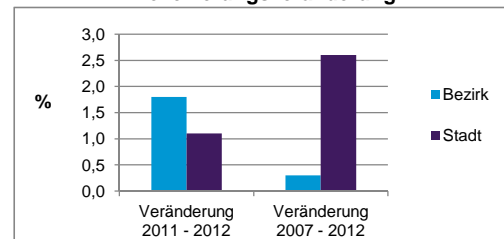

Stand: 31.12.2012

	Bezirk	Stadt
Bevölkerungsveränderung		
Einwohner 2011	4 592	503 402
Einwohner 2007	4 661	496 299
Veränderung 2012 gegenüber 2011 in %	1,8	1,1
Veränderung 2012 gegenüber 2007 in %	0,3	2,6

Stand: 31.12.2012

Geschlecht

Altersgruppe

Nationalität

Familienstand

Bevölkerungsveränderung

Statistischer Bezirk: 19 Schweinau

Haushalte	Bezirk		Stadt	
	Zahl	%	Zahl	%
Alleinerziehende	143	5,9		4,3
sonstige Haushalte	2 265	94,1		95,7
zusammen	2 408	100,0		100,0