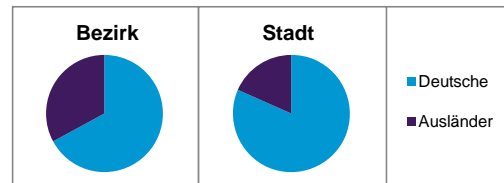

Stand: 31.12.2012

	Bezirk	Stadt
Bevölkerungsveränderung		
Einwohner 2011	4 592	503 402
Einwohner 2007	4 661	496 299
Veränderung 2012 gegenüber 2011 in %	1,8	1,1
Veränderung 2012 gegenüber 2007 in %	0,3	2,6

Stand: 31.12.2012

Geschlecht

Altersgruppe

Nationalität

Familienstand

Bevölkerungsveränderung

Statistischer Bezirk: 19 Schweinau

Haushalte	Bezirk		Stadt	
	Zahl	%	Zahl	%
Alleinerziehende	143	5,9		4,3
sonstige Haushalte	2 265	94,1		95,7
zusammen	2 408	100,0		100,0