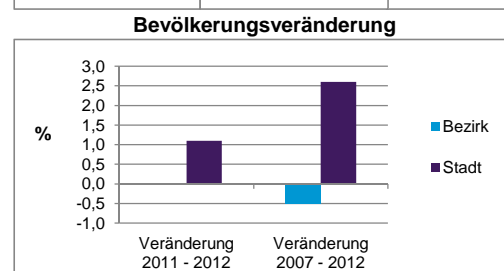

Bezirk	Stadt
Bevölkerungsveränderung		
Einwohner 2011	10 568	503 402
Einwohner 2007	10 618	496 299
Veränderung 2012 gegenüber 2011 in %	0,0	1,1
Veränderung 2012 gegenüber 2007 in %	-0,5	2,6

Stand: 31.12.2012