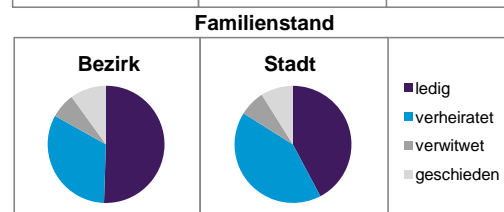

Bezirk		Stadt
	Zahl	%	%
Einwohner nach Familienstand			
ledig	5 341	50,5	42,3
verheiratet	3 443	32,6	41,6
verwitwet	732	6,9	7,2
geschieden	1 053	10,0	8,9

Stand: 31.12.2012