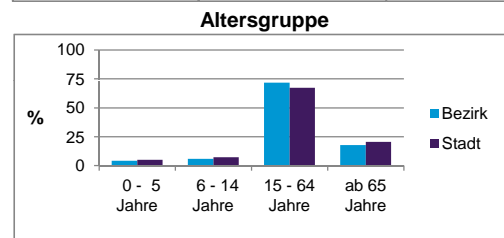

Bezirk		Stadt
	Zahl	%	%
Einwohner nach Altersgruppen			
0 - 5 Jahre	467	4,4	5,1
6 - 14 Jahre	630	6,0	7,2
15 - 64 Jahre	7 577	71,7	67,2
ab 65 Jahre	1 895	17,9	20,6

Stand: 31.12.2012