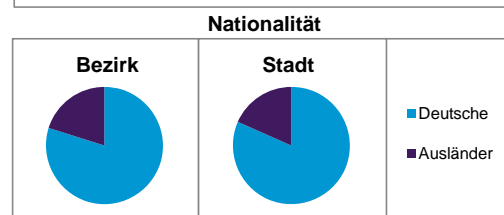

Bezirk		Stadt
	Zahl	%	%
Einwohner nach Nationalität			
Deutsche	8 441	79,9	81,6
Ausländer	2 128	20,1	18,4
darunter aus der EU	934	8,8 ²⁾	7,3 ²⁾
darunter aus der Türkei	383	3,6 ²⁾	3,7 ²⁾

2) Anteil an der Bevölkerung insgesamt
Stand: 31.12.2012