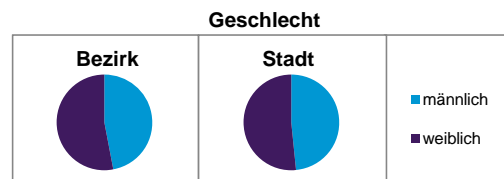

Bezirksdatenblatt Nürnberg

Statistischer Bezirk: 23 Sandberg

	Bezirk	Gesamtstadt
Fläche in ha	71	18 640
Bevölkerung ¹⁾	10 569	509 005
Einwohner je ha	149	27

1) Einwohner mit Hauptwohnung in Nürnberg (Melderegister 31.12.2012)

	Bezirk		Stadt
	Zahl	%	%
Einwohner nach Geschlecht			
männlich	4 964	47,0	48,4
weiblich	5 605	53,0	51,6
zusammen	10 569	100,0	100,0

Stand: 31.12.2012

	Bezirk		Stadt
	Zahl	%	%
Einwohner nach Altersgruppen			
0 - 5 Jahre	467	4,4	5,1
6 - 14 Jahre	630	6,0	7,2
15 - 64 Jahre	7 577	71,7	67,2
ab 65 Jahre	1 895	17,9	20,6