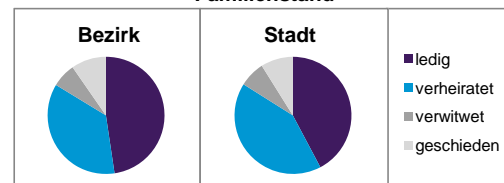

Stand: 31.12.2012

	Bezirk	Stadt
Bevölkerungsveränderung		
Einwohner 2011	4 816	503 402
Einwohner 2007	4 812	496 299
Veränderung 2012 gegenüber 2011 in %	1,5	1,1
Veränderung 2012 gegenüber 2007 in %	1,6	2,6

Stand: 31.12.2012

Geschlecht

Altersgruppe

Nationalität

Familienstand

Bevölkerungsveränderung

Statistischer Bezirk: 24 Bielingplatz

Haushalte	Bezirk		Stadt	
	Zahl	%	Zahl	%
Alleinerziehende	94	3,2		4,3
sonstige Haushalte	2 884	96,8		95,7
zusammen	2 978	100,0		100,0