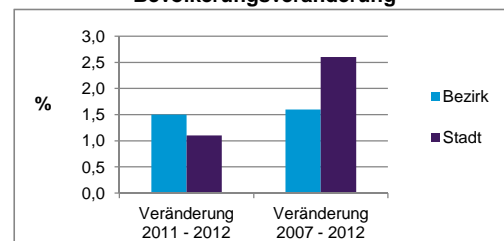

Stand: 31.12.2012

Geschlecht

Altersgruppe

Nationalität

Familienstand

Bevölkerungsveränderung

Statistischer Bezirk: 24 Bielingplatz

Haushalte	Bezirk		Stadt	
	Zahl	%	Zahl	%
Alleinerziehende	94	3,2		4,3
sonstige Haushalte	2 884	96,8		95,7
zusammen	2 978	100,0		100,0