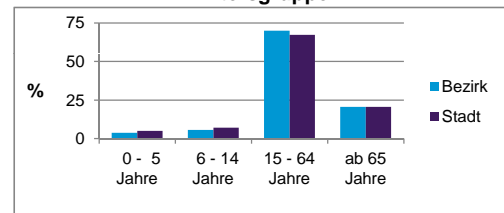

2) Anteil an der Bevölkerung insgesamt

Stand: 31.12.2012

	Bezirk		Stadt
	Zahl	%	%
Einwohner nach Familienstand			
ledig	2 330	47,6	42,3
verheiratet	1 761	36,0	41,6
verwitwet	327	6,7	7,2
geschieden	472	9,7	8,9

Stand: 31.12.2012

	Bezirk	Stadt
Bevölkerungsveränderung		
Einwohner 2011	4 816	503 402
Einwohner 2007	4 812	496 299
Veränderung 2012 gegenüber 2011 in %	1,5	1,1
Veränderung 2012 gegenüber 2007 in %	1,6	2,6

Stand: 31.12.2012

Geschlecht

Altersgruppe

Nationalität

Familienstand

Bevölkerungsveränderung

Statistischer Bezirk: 24 Bielingplatz

Haushalte	Bezirk		Stadt	
	Zahl	%	Zahl	%
Alleinerziehende	94	3,2		4,3
sonstige Haushalte	2 884	96,8		95,7
zusammen	2 978	100,0		100,0