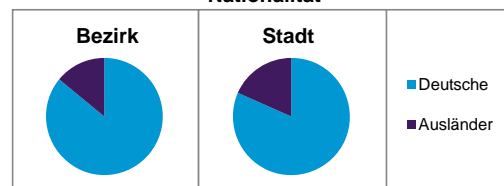

Stand: 31.12.2012

Geschlecht

Altersgruppe

Nationalität

Familienstand

Bevölkerungsveränderung

Statistischer Bezirk: 24 Bielingplatz

Haushalte	Bezirk		Stadt	
	Zahl	%	Zahl	%
Alleinerziehende	94	3,2		4,3
sonstige Haushalte	2 884	96,8		95,7
zusammen	2 978	100,0		100,0