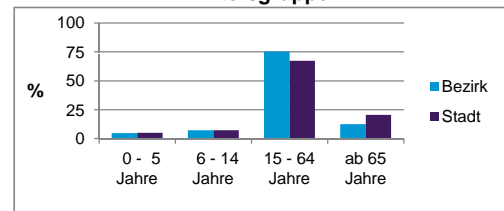

	Bezirk		Stadt
	Zahl	%	%
Einwohner nach Geschlecht			
männlich	536	52,0	48,4
weiblich	495	48,0	51,6
zusammen	1 031	100,0	100,0

Stand: 31.12.2012

	Bezirk		Stadt
	Zahl	%	%
Einwohner nach Altersgruppen			
0 - 5 Jahre	51	4,9	5,1
6 - 14 Jahre	75	7,3	7,2
15 - 64 Jahre	776	75,3	67,2
ab 65 Jahre	129	12,5	20,6

Stand: 31.12.2012

	Bezirk		Stadt
	Zahl	%	%
Einwohner nach Familienstand			
ledig	523	50,7	42,3
verheiratet	358	34,7	41,6
verwitwet	40	3,9	7,2
geschieden	110	10,7	8,9

Stand: 31.12.2012

	Bezirk	Stadt
Bevölkerungsveränderung		
Einwohner 2011	1 000	503 402
Einwohner 2007	914	496 299
Veränderung 2012 gegenüber 2011 in %	3,1	1,1
Veränderung 2012 gegenüber 2007 in %	12,8	2,6

Stand: 31.12.2012

Geschlecht

Altersgruppe

Nationalität

Familienstand

Bevölkerungsveränderung

Statistischer Bezirk: 30 Dutzendteich

Haushalte	Bezirk		Stadt	
	Zahl	%	Zahl	%
Alleinerziehende	29	4,8		4,3
sonstige Haushalte	573	95,2		95,7
zusammen	602	100,0		100,0