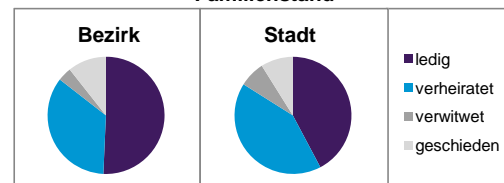

Stand: 31.12.2012

	Bezirk		Stadt
	Zahl	%	%
Einwohner nach Familienstand			
ledig	523	50,7	42,3
verheiratet	358	34,7	41,6
verwitwet	40	3,9	7,2
geschieden	110	10,7	8,9

Stand: 31.12.2012

	Bezirk	Stadt
Bevölkerungsveränderung		
Einwohner 2011	1 000	503 402
Einwohner 2007	914	496 299
Veränderung 2012 gegenüber 2011 in %	3,1	1,1
Veränderung 2012 gegenüber 2007 in %	12,8	2,6

Stand: 31.12.2012

Geschlecht

Altersgruppe

Nationalität

Familienstand

Bevölkerungsveränderung

Statistischer Bezirk: 30 Dutzendteich

Haushalte	Bezirk		Stadt	
	Zahl	%	Zahl	%
Alleinerziehende	29	4,8		4,3
sonstige Haushalte	573	95,2		95,7
zusammen	602	100,0		100,0