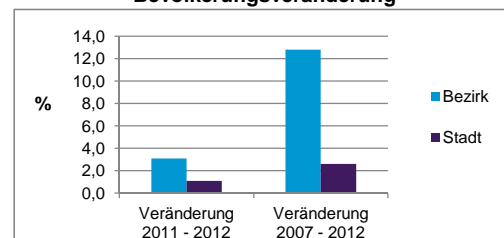

Stand: 31.12.2012

	Bezirk		Stadt
	Zahl	%	%
Einwohner nach Familienstand			
ledig	523	50,7	42,3
verheiratet	358	34,7	41,6
verwitwet	40	3,9	7,2
geschieden	110	10,7	8,9

Stand: 31.12.2012

	Bezirk	Stadt
Bevölkerungsveränderung		
Einwohner 2011	1 000	503 402
Einwohner 2007	914	496 299
Veränderung 2012 gegenüber 2011 in %	3,1	1,1
Veränderung 2012 gegenüber 2007 in %	12,8	2,6

Stand: 31.12.2012

Geschlecht

Altersgruppe

Nationalität

Familienstand

Bevölkerungsveränderung

Statistischer Bezirk: 30 Dutzendteich

Haushalte	Bezirk		Stadt	
	Zahl	%	Zahl	%
Alleinerziehende	29	4,8		4,3
sonstige Haushalte	573	95,2		95,7
zusammen	602	100,0		100,0