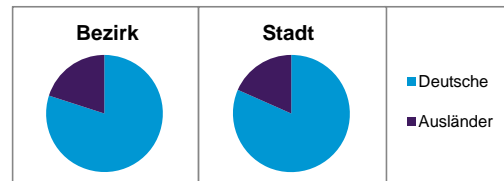

Stand: 31.12.2012

	Bezirk		Stadt
	Zahl	%	%
Einwohner nach Familienstand			
ledig	523	50,7	42,3
verheiratet	358	34,7	41,6
verwitwet	40	3,9	7,2
geschieden	110	10,7	8,9

Stand: 31.12.2012

	Bezirk	Stadt
Bevölkerungsveränderung		
Einwohner 2011	1 000	503 402
Einwohner 2007	914	496 299
Veränderung 2012 gegenüber 2011 in %	3,1	1,1
Veränderung 2012 gegenüber 2007 in %	12,8	2,6

Stand: 31.12.2012

Geschlecht

Altersgruppe

Nationalität

Familienstand

Bevölkerungsveränderung

Statistischer Bezirk: 30 Dutzendteich

Haushalte	Bezirk		Stadt	
	Zahl	%	Zahl	%
Alleinerziehende	29	4,8		4,3
sonstige Haushalte	573	95,2		95,7
zusammen	602	100,0		100,0