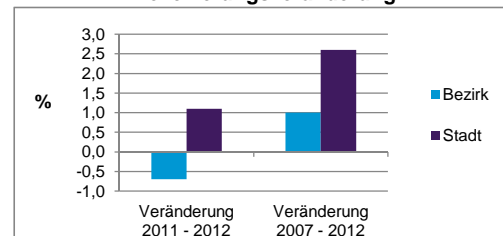

Stand: 31.12.2012

	Bezirk	Stadt
Bevölkerungsveränderung		
Einwohner 2011	3 980	503 402
Einwohner 2007	3 913	496 299
Veränderung 2012 gegenüber 2011 in %	-0,7	1,1
Veränderung 2012 gegenüber 2007 in %	1,0	2,6

Stand: 31.12.2012

Geschlecht

Altersgruppe

Nationalität

Familienstand

Bevölkerungsveränderung

Statistischer Bezirk: 31 Rangierbahnhof-Siedlung

Haushalte	Bezirk		Stadt	
	Zahl	%	Zahl	%
Alleinerziehende	114	5,5		4,3
sonstige Haushalte	1 964	94,5		95,7
zusammen	2 078	100,0		100,0