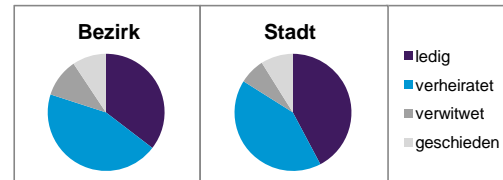

Stand: 31.12.2012

Geschlecht

Altersgruppe

Nationalität

Familienstand

Bevölkerungsveränderung

Statistischer Bezirk: 31 Rangierbahnhof-Siedlung

Haushalte	Bezirk		Stadt	
	Zahl	%	Zahl	%
Alleinerziehende	114	5,5		4,3
sonstige Haushalte	1 964	94,5		95,7
zusammen	2 078	100,0		100,0