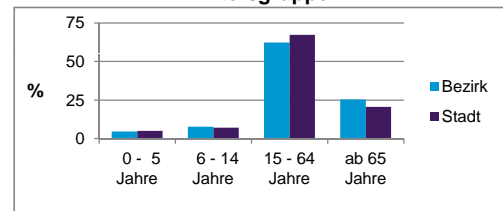

2) Anteil an der Bevölkerung insgesamt

Stand: 31.12.2012

	Bezirk		Stadt
	Zahl	%	%
Einwohner nach Familienstand			
ledig	1 401	35,4	42,3
verheiratet	1 760	44,5	41,6
verwitwet	423	10,7	7,2
geschieden	369	9,3	8,9

Stand: 31.12.2012

	Bezirk	Stadt
Bevölkerungsveränderung		
Einwohner 2011	3 980	503 402
Einwohner 2007	3 913	496 299
Veränderung 2012 gegenüber 2011 in %	-0,7	1,1
Veränderung 2012 gegenüber 2007 in %	1,0	2,6

Stand: 31.12.2012

Geschlecht

Altersgruppe

Nationalität

Familienstand

Bevölkerungsveränderung

Statistischer Bezirk: 31 Rangierbahnhof-Siedlung

Haushalte	Bezirk		Stadt	
	Zahl	%	Zahl	%
Alleinerziehende	114	5,5		4,3
sonstige Haushalte	1 964	94,5		95,7
zusammen	2 078	100,0		100,0