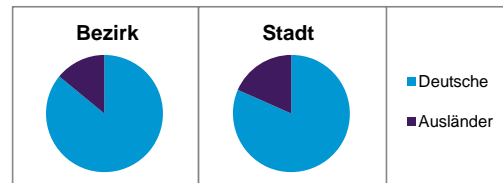

Stand: 31.12.2012

Geschlecht

Altersgruppe

Nationalität

Familienstand

Bevölkerungsveränderung

Statistischer Bezirk: 31 Rangierbahnhof-Siedlung

Haushalte	Bezirk		Stadt	
	Zahl	%	Zahl	%
Alleinerziehende	114	5,5		4,3
sonstige Haushalte	1 964	94,5		95,7
zusammen	2 078	100,0		100,0