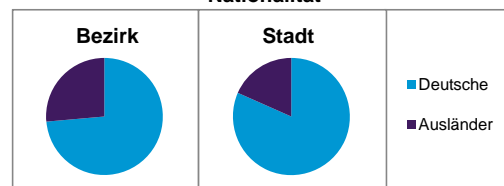

Stand: 31.12.2012

Geschlecht

Altersgruppe

Nationalität

Familienstand

Bevölkerungsveränderung

Statistischer Bezirk: 40 Hasenbuck

Haushalte	Bezirk		Stadt	
	Zahl	%	Zahl	%
Alleinerziehende	127	6,2		4,3
sonstige Haushalte	1 914	93,8		95,7
zusammen	2 041	100,0		100,0