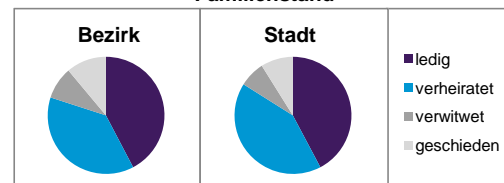

Stand: 31.12.2012

Geschlecht

Altersgruppe

Nationalität

Familienstand

Bevölkerungsveränderung

Statistischer Bezirk: 40 Hasenbuck

Haushalte	Bezirk		Stadt	
	Zahl	%	Zahl	%
Alleinerziehende	127	6,2		4,3
sonstige Haushalte	1 914	93,8		95,7
zusammen	2 041	100,0		100,0