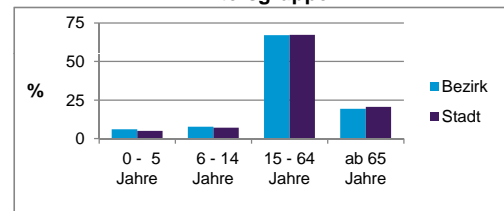

2) Anteil an der Bevölkerung insgesamt

Stand: 31.12.2012

	Bezirk		Stadt
	Zahl	%	%
Einwohner nach Familienstand			
ledig	1 723	42,4	42,3
verheiratet	1 528	37,6	41,6
verwitwet	365	9,0	7,2
geschieden	452	11,1	8,9

Stand: 31.12.2012

	Bezirk	Stadt
Bevölkerungsveränderung		
Einwohner 2011	4 041	503 402
Einwohner 2007	3 916	496 299
Veränderung 2012 gegenüber 2011 in %	0,7	1,1
Veränderung 2012 gegenüber 2007 in %	3,9	2,6

Stand: 31.12.2012

Geschlecht

Altersgruppe

Nationalität

Familienstand

Bevölkerungsveränderung

Statistischer Bezirk: 40 Hasenbuck

Haushalte	Bezirk		Stadt	
	Zahl	%	Zahl	%
Alleinerziehende	127	6,2		4,3
sonstige Haushalte	1 914	93,8		95,7
zusammen	2 041	100,0		100,0