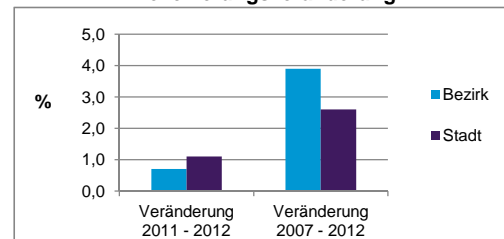

Stand: 31.12.2012

	Bezirk	Stadt
Bevölkerungsveränderung		
Einwohner 2011	4 041	503 402
Einwohner 2007	3 916	496 299
Veränderung 2012 gegenüber 2011 in %	0,7	1,1
Veränderung 2012 gegenüber 2007 in %	3,9	2,6

Stand: 31.12.2012

Geschlecht

Altersgruppe

Nationalität

Familienstand

Bevölkerungsveränderung

Statistischer Bezirk: 40 Hasenbuck

Haushalte	Bezirk		Stadt	
	Zahl	%	Zahl	%
Alleinerziehende	127	6,2		4,3
sonstige Haushalte	1 914	93,8		95,7
zusammen	2 041	100,0		100,0