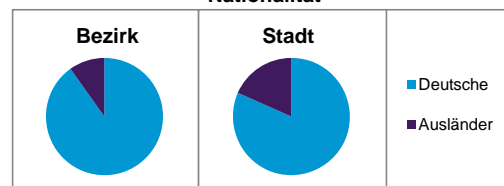

Stand: 31.12.2012

	Bezirk		Stadt
	Zahl	%	%
Einwohner nach Familienstand			
ledig	374	33,6	42,3
verheiratet	595	53,4	41,6
verwitwet	68	6,1	7,2
geschieden	77	6,9	8,9

Stand: 31.12.2012

	Bezirk	Stadt
Bevölkerungsveränderung		
Einwohner 2011	1 084	503 402
Einwohner 2007	1 090	496 299
Veränderung 2012 gegenüber 2011 in %	2,8	1,1
Veränderung 2012 gegenüber 2007 in %	2,2	2,6

Stand: 31.12.2012

Geschlecht

Altersgruppe

Nationalität

Familienstand

Bevölkerungsveränderung

Statistischer Bezirk: 47 Maiach

Haushalte	Bezirk		Stadt	
	Zahl	%	Zahl	%
Alleinerziehende	13	2,4		4,3
sonstige Haushalte	518	97,6		95,7
zusammen	531	100,0		100,0