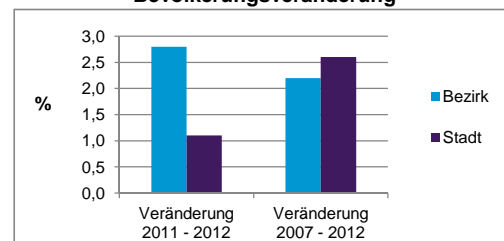

Stand: 31.12.2012

Geschlecht

Altersgruppe

Nationalität

Familienstand

Bevölkerungsveränderung

Statistischer Bezirk: 47 Maiach

Haushalte	Bezirk		Stadt	
	Zahl	%	Zahl	%
Alleinerziehende	13	2,4		4,3
sonstige Haushalte	518	97,6		95,7
zusammen	531	100,0		100,0