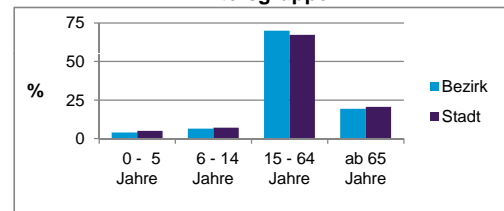

	Bezirk		Stadt
	Zahl	%	%
Einwohner nach Geschlecht			
männlich	579	52,0	48,4
weiblich	535	48,0	51,6
zusammen	1 114	100,0	100,0

Stand: 31.12.2012

	Bezirk		Stadt
	Zahl	%	%
Einwohner nach Altersgruppen			
0 - 5 Jahre	45	4,0	5,1
6 - 14 Jahre	73	6,6	7,2
15 - 64 Jahre	780	70,0	67,2
ab 65 Jahre	216	19,4	20,6

Stand: 31.12.2012

	Bezirk		Stadt
	Zahl	%	%
Einwohner nach Familienstand			
ledig	374	33,6	42,3
verheiratet	595	53,4	41,6
verwitwet	68	6,1	7,2
geschieden	77	6,9	8,9

Stand: 31.12.2012

	Bezirk	Stadt
Bevölkerungsveränderung		
Einwohner 2011	1 084	503 402
Einwohner 2007	1 090	496 299
Veränderung 2012 gegenüber 2011 in %	2,8	1,1
Veränderung 2012 gegenüber 2007 in %	2,2	2,6

Stand: 31.12.2012

Geschlecht

Altersgruppe

Nationalität

Familienstand

Bevölkerungsveränderung

Statistischer Bezirk: 47 Maiach

Haushalte	Bezirk		Stadt	
	Zahl	%	Zahl	%
Alleinerziehende	13	2,4		4,3
sonstige Haushalte	518	97,6		95,7
zusammen	531	100,0		100,0