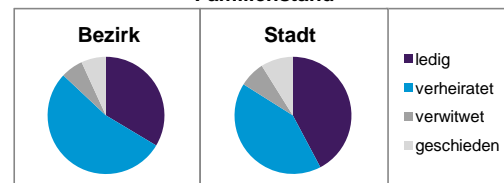

Stand: 31.12.2012

	Bezirk		Stadt
	Zahl	%	%
Einwohner nach Familienstand			
ledig	374	33,6	42,3
verheiratet	595	53,4	41,6
verwitwet	68	6,1	7,2
geschieden	77	6,9	8,9

Stand: 31.12.2012

	Bezirk	Stadt
Bevölkerungsveränderung		
Einwohner 2011	1 084	503 402
Einwohner 2007	1 090	496 299
Veränderung 2012 gegenüber 2011 in %	2,8	1,1
Veränderung 2012 gegenüber 2007 in %	2,2	2,6

Stand: 31.12.2012

Geschlecht

Altersgruppe

Nationalität

Familienstand

Bevölkerungsveränderung

Statistischer Bezirk: 47 Maiach

Haushalte	Bezirk		Stadt	
	Zahl	%	Zahl	%
Alleinerziehende	13	2,4		4,3
sonstige Haushalte	518	97,6		95,7
zusammen	531	100,0		100,0