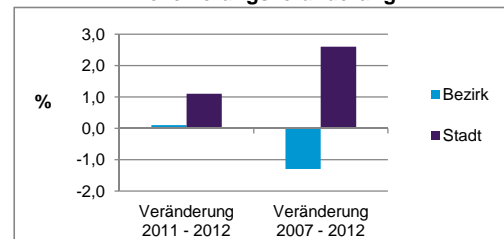

Stand: 31.12.2012

	Bezirk	Stadt
Bevölkerungsveränderung		
Einwohner 2011	8 549	503 402
Einwohner 2007	8 671	496 299
Veränderung 2012 gegenüber 2011 in %	0,1	1,1
Veränderung 2012 gegenüber 2007 in %	-1,3	2,6

Stand: 31.12.2012

Geschlecht

Altersgruppe

Nationalität

Familienstand

Bevölkerungsveränderung

Statistischer Bezirk: 51 Röthenbach West

Haushalte	Bezirk		Stadt	
	Zahl	%	Zahl	%
Alleinerziehende	131	3,0		4,3
sonstige Haushalte	4 227	97,0		95,7
zusammen	4 358	100,0		100,0