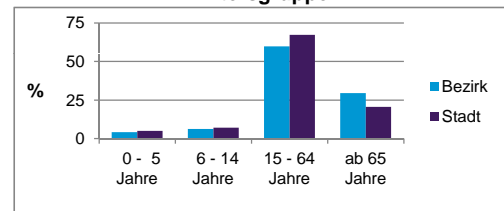

2) Anteil an der Bevölkerung insgesamt

Stand: 31.12.2012

	Bezirk		Stadt
	Zahl	%	%
Einwohner nach Familienstand			
ledig	2 679	31,3	42,3
verheiratet	4 259	49,8	41,6
verwitwet	878	10,3	7,2
geschieden	740	8,6	8,9

Stand: 31.12.2012

	Bezirk	Stadt
Bevölkerungsveränderung		
Einwohner 2011	8 549	503 402
Einwohner 2007	8 671	496 299
Veränderung 2012 gegenüber 2011 in %	0,1	1,1
Veränderung 2012 gegenüber 2007 in %	-1,3	2,6

Stand: 31.12.2012

Geschlecht

Altersgruppe

Nationalität

Familienstand

Bevölkerungsveränderung

Statistischer Bezirk: 51 Röthenbach West

Haushalte	Bezirk		Stadt	
	Zahl	%	Zahl	%
Alleinerziehende	131	3,0		4,3
sonstige Haushalte	4 227	97,0		95,7
zusammen	4 358	100,0		100,0