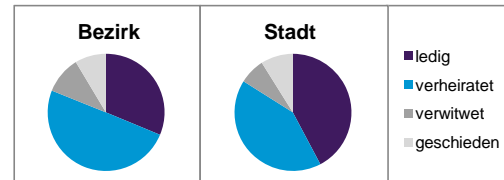

Stand: 31.12.2012

Geschlecht

Altersgruppe

Nationalität

Familienstand

Bevölkerungsveränderung

Statistischer Bezirk: 51 Röthenbach West

Haushalte	Bezirk		Stadt	
	Zahl	%	Zahl	%
Alleinerziehende	131	3,0		4,3
sonstige Haushalte	4 227	97,0		95,7
zusammen	4 358	100,0		100,0