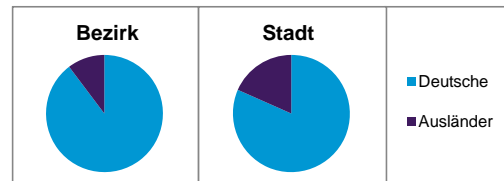

Stand: 31.12.2012

Geschlecht

Altersgruppe

Nationalität

Familienstand

Bevölkerungsveränderung

Statistischer Bezirk: 51 Röthenbach West

Haushalte	Bezirk		Stadt	
	Zahl	%	Zahl	%
Alleinerziehende	131	3,0		4,3
sonstige Haushalte	4 227	97,0		95,7
zusammen	4 358	100,0		100,0