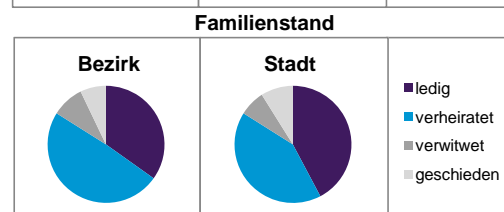

Bezirk		Stadt
	Zahl	%	%
Einwohner nach Familienstand			
ledig	3 971	34,9	42,3
verheiratet	5 582	49,0	41,6
verwitwet	1 014	8,9	7,2
geschieden	818	7,2	8,9

Stand: 31.12.2012