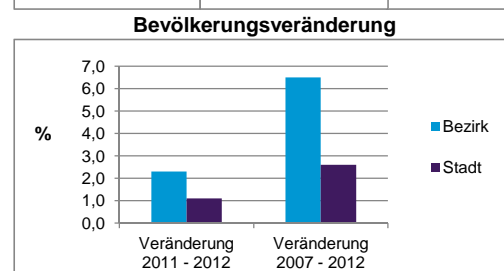

Bezirk	Stadt
Bevölkerungsveränderung		
Einwohner 2011	11 133	503 402
Einwohner 2007	10 686	496 299
Veränderung 2012 gegenüber 2011 in %	2,3	1,1
Veränderung 2012 gegenüber 2007 in %	6,5	2,6

Stand: 31.12.2012