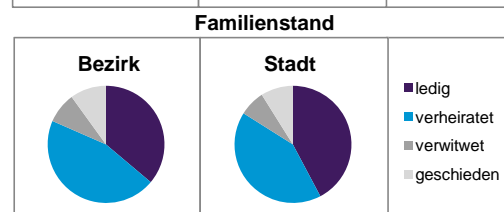

Bezirk		Stadt
	Zahl	%	%
Einwohner nach Familienstand			
ledig	2 626	36,1	42,3
verheiratet	3 295	45,4	41,6
verwitwet	615	8,5	7,2
geschieden	729	10,0	8,9

Stand: 31.12.2012