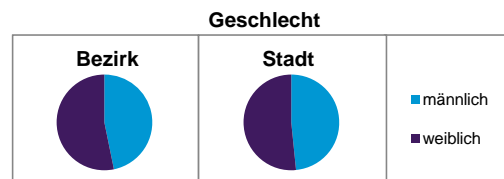

Bezirksdatenblatt Nürnberg

Statistischer Bezirk: 54 Reichelsdorf

	Bezirk	Gesamtstadt
Fläche in ha	239	18 640
Bevölkerung ¹⁾	7 265	509 005
Einwohner je ha	30	27

1) Einwohner mit Hauptwohnung in Nürnberg (Melderegister 31.12.2012)

	Bezirk		Stadt
	Zahl	%	%
Einwohner nach Geschlecht			
männlich	3 398	46,8	48,4
weiblich	3 867	53,2	51,6
zusammen	7 265	100,0	100,0

Stand: 31.12.2012

	Bezirk		Stadt
	Zahl	%	%
Einwohner nach Altersgruppen			
0 - 5 Jahre	404	5,6	5,1
6 - 14 Jahre	451	6,2	7,2
15 - 64 Jahre	4 578	63,0	67,2
ab 65 Jahre	1 832	25,2	20,6