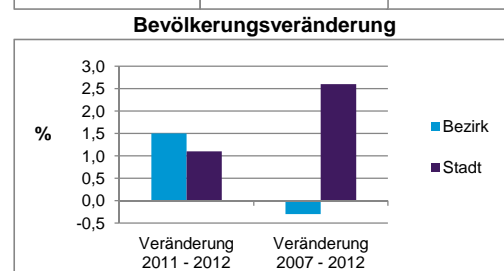

Bezirk	Stadt
Bevölkerungsveränderung		
Einwohner 2011	7 159	503 402
Einwohner 2007	7 290	496 299
Veränderung 2012 gegenüber 2011 in %	1,5	1,1
Veränderung 2012 gegenüber 2007 in %	-0,3	2,6

Stand: 31.12.2012