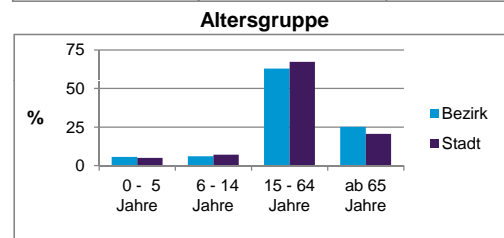

Bezirk		Stadt
	Zahl	%	%
Einwohner nach Altersgruppen			
0 - 5 Jahre	404	5,6	5,1
6 - 14 Jahre	451	6,2	7,2
15 - 64 Jahre	4 578	63,0	67,2
ab 65 Jahre	1 832	25,2	20,6

Stand: 31.12.2012