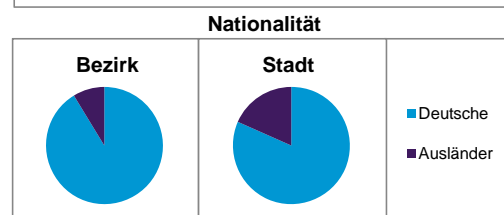

Bezirk		Stadt
	Zahl	%	%
Einwohner nach Nationalität			
Deutsche	6 633	91,3	81,6
Ausländer	632	8,7	18,4
darunter aus der EU	342	4,7 ²⁾	7,3 ²⁾
darunter aus der Türkei	101	1,4 ²⁾	3,7 ²⁾

2) Anteil an der Bevölkerung insgesamt
Stand: 31.12.2012