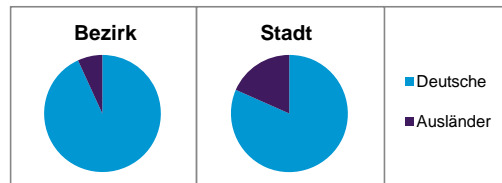

Stand: 31.12.2012

	Bezirk		Stadt
	Zahl	%	%
Einwohner nach Familienstand			
ledig	851	35,7	42,3
verheiratet	1 213	50,9	41,6
verwitwet	152	6,4	7,2
geschieden	169	7,1	8,9

Stand: 31.12.2012

	Bezirk	Stadt
Bevölkerungsveränderung		
Einwohner 2011	2 367	503 402
Einwohner 2007	2 387	496 299
Veränderung 2012 gegenüber 2011 in %	0,8	1,1
Veränderung 2012 gegenüber 2007 in %	-0,1	2,6

Stand: 31.12.2012

Geschlecht

Altersgruppe

Nationalität

Familienstand

Bevölkerungsveränderung

Statistischer Bezirk: 55 Krottenbach, Mühlhof

Haushalte	Bezirk		Stadt	
	Zahl	%	Zahl	%
Alleinerziehende	53	4,7		4,3
sonstige Haushalte	1 075	95,3		95,7
zusammen	1 128	100,0		100,0