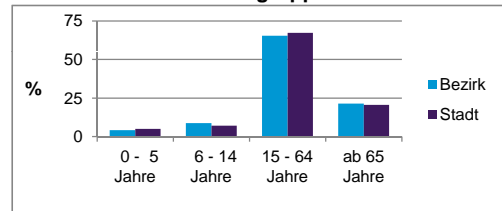

	Bezirk		Stadt
	Zahl	%	%
Einwohner nach Geschlecht			
männlich	1 155	48,4	48,4
weiblich	1 230	51,6	51,6
zusammen	2 385	100,0	100,0

Stand: 31.12.2012

	Bezirk		Stadt
	Zahl	%	%
Einwohner nach Altersgruppen			
0 - 5 Jahre	102	4,3	5,1
6 - 14 Jahre	209	8,8	7,2
15 - 64 Jahre	1 561	65,5	67,2
ab 65 Jahre	513	21,5	20,6

Stand: 31.12.2012

	Bezirk		Stadt
	Zahl	%	%
Einwohner nach Familienstand			
ledig	851	35,7	42,3
verheiratet	1 213	50,9	41,6
verwitwet	152	6,4	7,2
geschieden	169	7,1	8,9

Stand: 31.12.2012

	Bezirk	Stadt
Bevölkerungsveränderung		
Einwohner 2011	2 367	503 402
Einwohner 2007	2 387	496 299
Veränderung 2012 gegenüber 2011 in %	0,8	1,1
Veränderung 2012 gegenüber 2007 in %	-0,1	2,6

Stand: 31.12.2012

Geschlecht

Altersgruppe

Nationalität

Familienstand

Bevölkerungsveränderung

Statistischer Bezirk: 55 Krottenbach, Mühlhof

Haushalte	Bezirk		Stadt	
	Zahl	%	Zahl	%
Alleinerziehende	53	4,7		4,3
sonstige Haushalte	1 075	95,3		95,7
zusammen	1 128	100,0		100,0