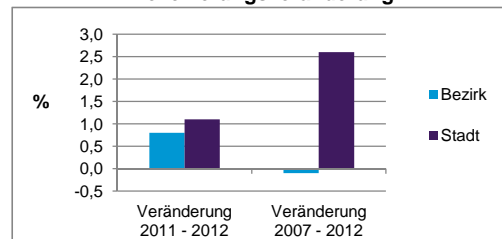

Stand: 31.12.2012

	Bezirk		Stadt
	Zahl	%	%
Einwohner nach Familienstand			
ledig	851	35,7	42,3
verheiratet	1 213	50,9	41,6
verwitwet	152	6,4	7,2
geschieden	169	7,1	8,9

Stand: 31.12.2012

	Bezirk	Stadt
Bevölkerungsveränderung		
Einwohner 2011	2 367	503 402
Einwohner 2007	2 387	496 299
Veränderung 2012 gegenüber 2011 in %	0,8	1,1
Veränderung 2012 gegenüber 2007 in %	-0,1	2,6

Stand: 31.12.2012

Geschlecht

Altersgruppe

Nationalität

Familienstand

Bevölkerungsveränderung

Statistischer Bezirk: 55 Krottenbach, Mühlhof

Haushalte	Bezirk		Stadt	
	Zahl	%	Zahl	%
Alleinerziehende	53	4,7		4,3
sonstige Haushalte	1 075	95,3		95,7
zusammen	1 128	100,0		100,0