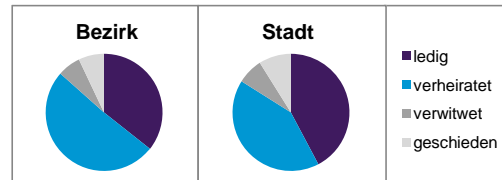

Stand: 31.12.2012

	Bezirk		Stadt
	Zahl	%	%
Einwohner nach Familienstand			
ledig	851	35,7	42,3
verheiratet	1 213	50,9	41,6
verwitwet	152	6,4	7,2
geschieden	169	7,1	8,9

Stand: 31.12.2012

	Bezirk	Stadt
Bevölkerungsveränderung		
Einwohner 2011	2 367	503 402
Einwohner 2007	2 387	496 299
Veränderung 2012 gegenüber 2011 in %	0,8	1,1
Veränderung 2012 gegenüber 2007 in %	-0,1	2,6

Stand: 31.12.2012

Geschlecht

Altersgruppe

Nationalität

Familienstand

Bevölkerungsveränderung

Statistischer Bezirk: 55 Krottenbach, Mühlhof

Haushalte	Bezirk		Stadt	
	Zahl	%	Zahl	%
Alleinerziehende	53	4,7		4,3
sonstige Haushalte	1 075	95,3		95,7
zusammen	1 128	100,0		100,0