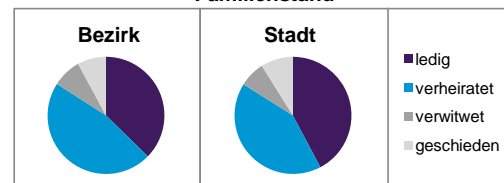

Stand: 31.12.2012

Geschlecht

Altersgruppe

Nationalität

Familienstand

Bevölkerungsveränderung

Statistischer Bezirk: 60 Großreuth b. Schweinau

Haushalte	Bezirk		Stadt	
	Zahl	%	Zahl	%
Alleinerziehende	104	3,6		4,3
sonstige Haushalte	2 760	96,4		95,7
zusammen	2 864	100,0		100,0