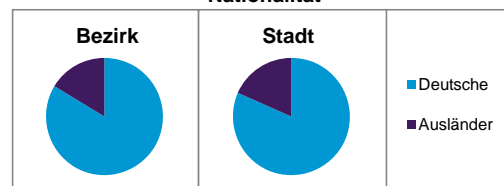

Stand: 31.12.2012

Geschlecht

Altersgruppe

Nationalität

Familienstand

Bevölkerungsveränderung

Statistischer Bezirk: 60 Großreuth b. Schweinau

Haushalte	Bezirk		Stadt	
	Zahl	%	Zahl	%
Alleinerziehende	104	3,6		4,3
sonstige Haushalte	2 760	96,4		95,7
zusammen	2 864	100,0		100,0