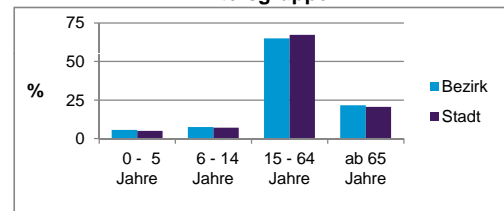

2) Anteil an der Bevölkerung insgesamt

Stand: 31.12.2012

	Bezirk		Stadt
	Zahl	%	%
Einwohner nach Familienstand			
ledig	2 247	37,4	42,3
verheiratet	2 803	46,6	41,6
verwitwet	483	8,0	7,2
geschieden	476	7,9	8,9

Stand: 31.12.2012

	Bezirk	Stadt
Bevölkerungsveränderung		
Einwohner 2011	5 942	503 402
Einwohner 2007	5 307	496 299
Veränderung 2012 gegenüber 2011 in %	1,1	1,1
Veränderung 2012 gegenüber 2007 in %	13,2	2,6

Stand: 31.12.2012

Geschlecht

Altersgruppe

Nationalität

Familienstand

Bevölkerungsveränderung

Statistischer Bezirk: 60 Großreuth b. Schweinau

Haushalte	Bezirk		Stadt	
	Zahl	%	Zahl	%
Alleinerziehende	104	3,6		4,3
sonstige Haushalte	2 760	96,4		95,7
zusammen	2 864	100,0		100,0