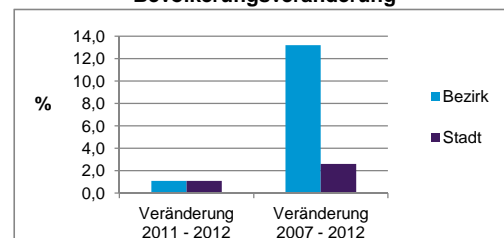

Stand: 31.12.2012

Geschlecht

Altersgruppe

Nationalität

Familienstand

Bevölkerungsveränderung

Statistischer Bezirk: 60 Großreuth b. Schweinau

Haushalte	Bezirk		Stadt	
	Zahl	%	Zahl	%
Alleinerziehende	104	3,6		4,3
sonstige Haushalte	2 760	96,4		95,7
zusammen	2 864	100,0		100,0