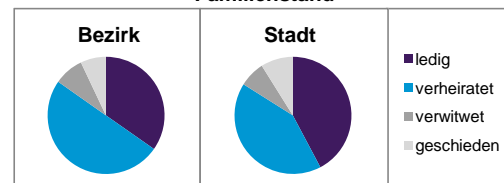

Stand: 31.12.2012

	Bezirk		Stadt
	Zahl	%	%
Einwohner nach Familienstand			
ledig	1 481	34,8	42,3
verheiratet	2 129	50,0	41,6
verwitwet	350	8,2	7,2
geschieden	301	7,1	8,9

Stand: 31.12.2012

	Bezirk	Stadt
Bevölkerungsveränderung		
Einwohner 2011	4 223	503 402
Einwohner 2007	4 331	496 299
Veränderung 2012 gegenüber 2011 in %	0,9	1,1
Veränderung 2012 gegenüber 2007 in %	-1,6	2,6

Stand: 31.12.2012

Geschlecht

Altersgruppe

Nationalität

Familienstand

Bevölkerungsveränderung

Statistischer Bezirk: 61 Gebersdorf

Haushalte	Bezirk		Stadt	
	Zahl	%	Zahl	%
Alleinerziehende	69	3,4		4,3
sonstige Haushalte	1 981	96,6		95,7
zusammen	2 050	100,0		100,0