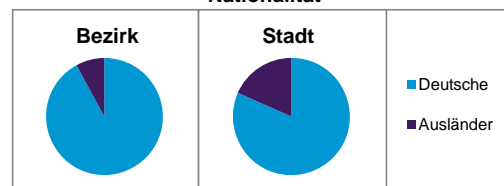

Stand: 31.12.2012

	Bezirk		Stadt
	Zahl	%	%
Einwohner nach Familienstand			
ledig	1 481	34,8	42,3
verheiratet	2 129	50,0	41,6
verwitwet	350	8,2	7,2
geschieden	301	7,1	8,9

Stand: 31.12.2012

	Bezirk	Stadt
Bevölkerungsveränderung		
Einwohner 2011	4 223	503 402
Einwohner 2007	4 331	496 299
Veränderung 2012 gegenüber 2011 in %	0,9	1,1
Veränderung 2012 gegenüber 2007 in %	-1,6	2,6

Stand: 31.12.2012

Geschlecht

Altersgruppe

Nationalität

Familienstand

Bevölkerungsveränderung

Statistischer Bezirk: 61 Gebersdorf

Haushalte	Bezirk		Stadt	
	Zahl	%	Zahl	%
Alleinerziehende	69	3,4		4,3
sonstige Haushalte	1 981	96,6		95,7
zusammen	2 050	100,0		100,0