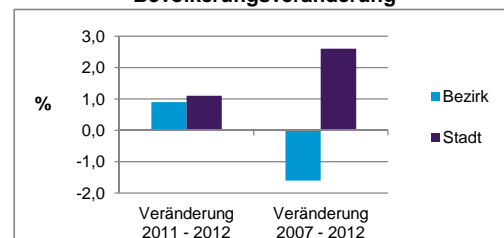

Stand: 31.12.2012

Geschlecht

Altersgruppe

Nationalität

Familienstand

Bevölkerungsveränderung

Statistischer Bezirk: 61 Gebersdorf

Haushalte	Bezirk		Stadt	
	Zahl	%	Zahl	%
Alleinerziehende	69	3,4		4,3
sonstige Haushalte	1 981	96,6		95,7
zusammen	2 050	100,0		100,0