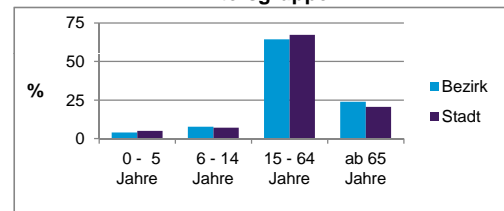

	Bezirk		Stadt
	Zahl	%	%
Einwohner nach Geschlecht			
männlich	2 117	49,7	48,4
weiblich	2 144	50,3	51,6
zusammen	4 261	100,0	100,0

Stand: 31.12.2012

	Bezirk		Stadt
	Zahl	%	%
Einwohner nach Altersgruppen			
0 - 5 Jahre	171	4,0	5,1
6 - 14 Jahre	328	7,7	7,2
15 - 64 Jahre	2 745	64,4	67,2
ab 65 Jahre	1 017	23,9	20,6

Stand: 31.12.2012

	Bezirk		Stadt
	Zahl	%	%
Einwohner nach Familienstand			
ledig	1 481	34,8	42,3
verheiratet	2 129	50,0	41,6
verwitwet	350	8,2	7,2
geschieden	301	7,1	8,9

Stand: 31.12.2012

	Bezirk	Stadt
Bevölkerungsveränderung		
Einwohner 2011	4 223	503 402
Einwohner 2007	4 331	496 299
Veränderung 2012 gegenüber 2011 in %	0,9	1,1
Veränderung 2012 gegenüber 2007 in %	-1,6	2,6

Stand: 31.12.2012

Geschlecht

Altersgruppe

Nationalität

Familienstand

Bevölkerungsveränderung

Statistischer Bezirk: 61 Gebersdorf

Haushalte	Bezirk		Stadt	
	Zahl	%	Zahl	%
Alleinerziehende	69	3,4		4,3
sonstige Haushalte	1 981	96,6		95,7
zusammen	2 050	100,0		100,0