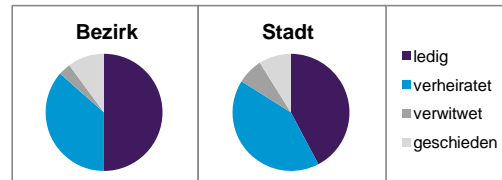

Stand: 31.12.2012

Geschlecht

Altersgruppe

Nationalität

Familienstand

Bevölkerungsveränderung

Statistischer Bezirk: 65 Muggenhof

Haushalte	Bezirk		Stadt	
	Zahl	%	Zahl	%
Alleinerziehende	62	5,2		4,3
sonstige Haushalte	1 138	94,8		95,7
zusammen	1 200	100,0		100,0