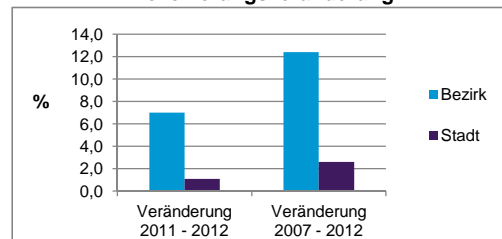

Stand: 31.12.2012

	Bezirk	Stadt
Bevölkerungsveränderung		
Einwohner 2011	2 120	503 402
Einwohner 2007	2 017	496 299
Veränderung 2012 gegenüber 2011 in %	7,0	1,1
Veränderung 2012 gegenüber 2007 in %	12,4	2,6

Stand: 31.12.2012

Geschlecht

Altersgruppe

Nationalität

Familienstand

Bevölkerungsveränderung

Statistischer Bezirk: 65 Muggenhof

Haushalte	Bezirk		Stadt	
	Zahl	%	Zahl	%
Alleinerziehende	62	5,2		4,3
sonstige Haushalte	1 138	94,8		95,7
zusammen	1 200	100,0		100,0