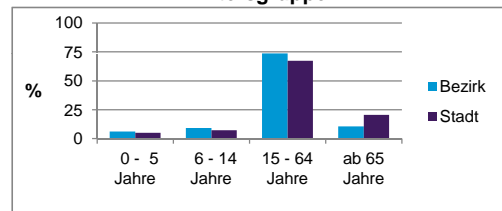

2) Anteil an der Bevölkerung insgesamt

Stand: 31.12.2012

	Bezirk		Stadt
	Zahl	%	%
Einwohner nach Familienstand			
ledig	1 134	50,0	42,3
verheiratet	828	36,5	41,6
verwitwet	77	3,4	7,2
geschieden	229	10,1	8,9

Stand: 31.12.2012

	Bezirk	Stadt
Bevölkerungsveränderung		
Einwohner 2011	2 120	503 402
Einwohner 2007	2 017	496 299
Veränderung 2012 gegenüber 2011 in %	7,0	1,1
Veränderung 2012 gegenüber 2007 in %	12,4	2,6

Stand: 31.12.2012

Geschlecht

Altersgruppe

Nationalität

Familienstand

Bevölkerungsveränderung

Statistischer Bezirk: 65 Muggenhof

Haushalte	Bezirk		Stadt	
	Zahl	%	Zahl	%
Alleinerziehende	62	5,2		4,3
sonstige Haushalte	1 138	94,8		95,7
zusammen	1 200	100,0		100,0