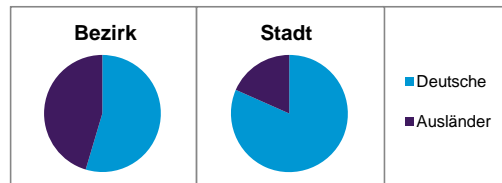

Stand: 31.12.2012

	Bezirk	Stadt
Bevölkerungsveränderung		
Einwohner 2011	2 120	503 402
Einwohner 2007	2 017	496 299
Veränderung 2012 gegenüber 2011 in %	7,0	1,1
Veränderung 2012 gegenüber 2007 in %	12,4	2,6

Stand: 31.12.2012

Geschlecht

Altersgruppe

Nationalität

Familienstand

Bevölkerungsveränderung

Statistischer Bezirk: 65 Muggenhof

Haushalte	Bezirk		Stadt	
	Zahl	%	Zahl	%
Alleinerziehende	62	5,2		4,3
sonstige Haushalte	1 138	94,8		95,7
zusammen	1 200	100,0		100,0