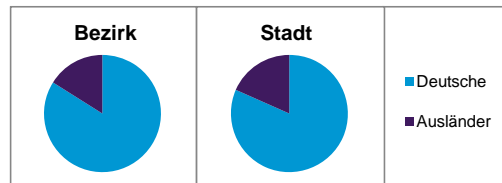

Stand: 31.12.2012

Geschlecht

Altersgruppe

Nationalität

Familienstand

Bevölkerungsveränderung

Statistischer Bezirk: 71 Schniegling

Haushalte	Bezirk		Stadt	
	Zahl	%	Zahl	%
Alleinerziehende	88	4,6		4,3
sonstige Haushalte	1 826	95,4		95,7
zusammen	1 914	100,0		100,0