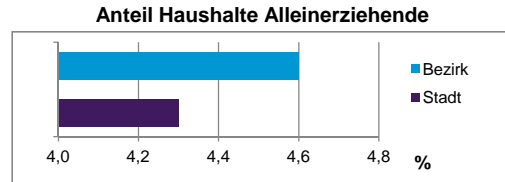

Stand: 31.12.2012

Geschlecht

Altersgruppe

Nationalität

Familienstand

Bevölkerungsveränderung

Statistischer Bezirk: 71 Schniegling

Haushalte	Bezirk		Stadt	
	Zahl	%	Zahl	%
Alleinerziehende	88	4,6		4,3
sonstige Haushalte	1 826	95,4		95,7
zusammen	1 914	100,0		100,0

Stand: 31.12.2012

Wohnungen ³⁾ nach Baualtersgruppen	Bezirk		Stadt	
	Zahl	%	Zahl	%
bis 1948	459	22,3		27,1
1949 - 2004	1 485	72,3		69,4
ab 2005	60	2,9		3,4
ohne Angabe	50	2,4		0,1
zusammen	2 054	99,9		100,0