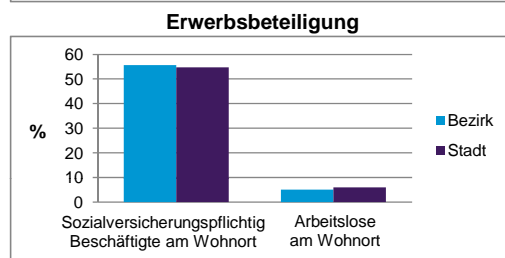

Kraftfahrzeuge	Bezirk		Stadt	
	Zahl	%	Zahl	%
Anzahl der Pkw/Kombi	2 065		234	249
Pkw/Kombi je 1000 Einwohner				460
Pkw/Kombi mit Dieselmotor, Anteil in %		32,0		31,3

Stand: 31.12.2012