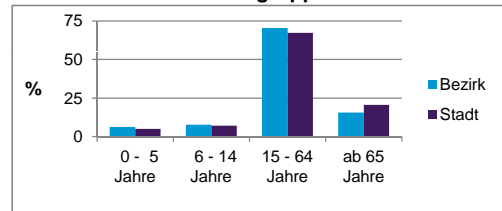

2) Anteil an der Bevölkerung insgesamt

Stand: 31.12.2012

	Bezirk		Stadt
	Zahl	%	%
Einwohner nach Familienstand			
ledig	1 627	44,1	42,3
verheiratet	1 549	41,9	41,6
verwitwet	178	4,8	7,2
geschieden	339	9,2	8,9

Stand: 31.12.2012

	Bezirk	Stadt
Bevölkerungsveränderung		
Einwohner 2011	3 654	503 402
Einwohner 2007	3 561	496 299
Veränderung 2012 gegenüber 2011 in %	1,1	1,1
Veränderung 2012 gegenüber 2007 in %	3,7	2,6

Stand: 31.12.2012

Geschlecht

Altersgruppe

Nationalität

Familienstand

Bevölkerungsveränderung

Statistischer Bezirk: 71 Schniegling

Haushalte	Bezirk		Stadt	
	Zahl	%	Zahl	%
Alleinerziehende	88	4,6		4,3
sonstige Haushalte	1 826	95,4		95,7
zusammen	1 914	100,0		100,0