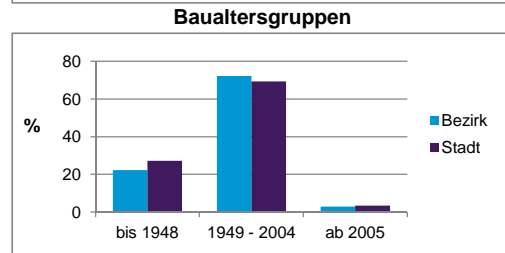

Wohnungen in	Bezirk		Stadt	
	Zahl	%	Zahl	%
Einfamilienhäusern	318	15,5		14,5
Zweifamilienhäusern	234	11,4		5,9
MFH mit 3-6 Whg. ⁴⁾	539	26,2		16,2
MFH mit 7 und mehr Whg. ⁴⁾				
zusammen	2 054	100,0		100,0

4) MFH= Mehrfamilienhäuser
Stand: 31.12.2012