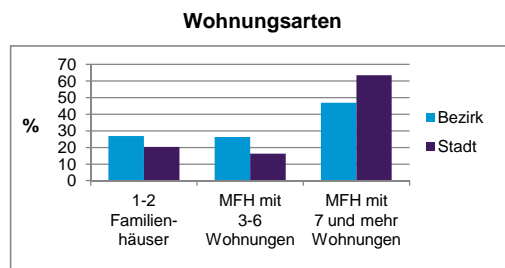

Stand: 31.12.2012

Geschlecht

Altersgruppe

Nationalität

Familienstand

Bevölkerungsveränderung

Statistischer Bezirk: 71 Schniegling

Haushalte	Bezirk		Stadt	
	Zahl	%	Zahl	%
Alleinerziehende	88	4,6		4,3
sonstige Haushalte	1 826	95,4		95,7
zusammen	1 914	100,0		100,0

Stand: 31.12.2012

Wohnungen ³⁾ nach Baualtersgruppen	Bezirk		Stadt	
	Zahl	%	Zahl	%
bis 1948	459	22,3		27,1
1949 - 2004	1 485	72,3		69,4
ab 2005	60	2,9		3,4
ohne Angabe	50	2,4		0,1
zusammen	2 054	99,9		100,0

3) in Wohngebäuden; ohne Wohnheime
Stand: 31.12.2012

Wohnungen in	Bezirk		Stadt	
	Zahl	%	Zahl	%
Einfamilienhäusern	318	15,5		14,5
Zweifamilienhäusern	234	11,4		5,9
MFH mit 3-6 Whg. ⁴⁾	539	26,2		16,2
MFH mit 7 und mehr Whg. ⁴⁾				
zusammen	2 054	100,0		100,0

4) MFH= Mehrfamilienhäuser
Stand: 31.12.2012

Erwerbsbeteiligung	Bezirk		Stadt	
	Zahl	% ⁵⁾	Zahl	% ⁵⁾
Sozialversicherungspflichtig Beschäftigte am Wohnort	1 446	55,6		54,7
Arbeitslose am Wohnort	131	5,0		6,0