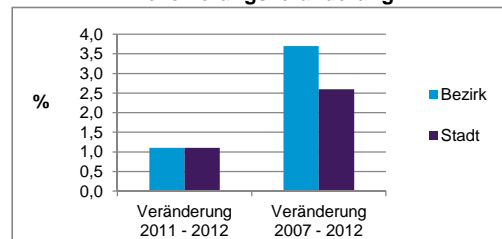

Stand: 31.12.2012

	Bezirk	Stadt
Bevölkerungsveränderung		
Einwohner 2011	3 654	503 402
Einwohner 2007	3 561	496 299
Veränderung 2012 gegenüber 2011 in %	1,1	1,1
Veränderung 2012 gegenüber 2007 in %	3,7	2,6

Stand: 31.12.2012

Geschlecht

Altersgruppe

Nationalität

Familienstand

Bevölkerungsveränderung

Statistischer Bezirk: 71 Schniegling

Haushalte	Bezirk		Stadt	
	Zahl	%	Zahl	%
Alleinerziehende	88	4,6		4,3
sonstige Haushalte	1 826	95,4		95,7
zusammen	1 914	100,0		100,0