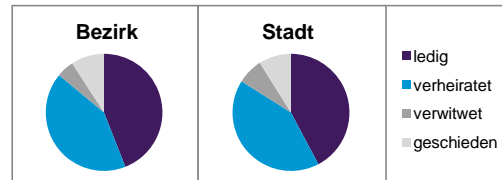

Stand: 31.12.2012

Geschlecht

Altersgruppe

Nationalität

Familienstand

Bevölkerungsveränderung

Statistischer Bezirk: 71 Schniegling

Haushalte	Bezirk		Stadt	
	Zahl	%	Zahl	%
Alleinerziehende	88	4,6		4,3
sonstige Haushalte	1 826	95,4		95,7
zusammen	1 914	100,0		100,0