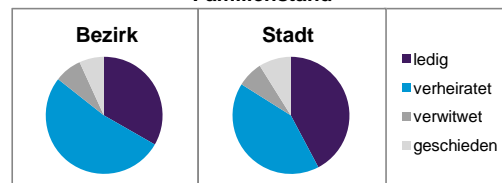

Stand: 31.12.2012

	Bezirk		Stadt
	Zahl	%	%
Einwohner nach Familienstand			
ledig	1 612	33,4	42,3
verheiratet	2 524	52,2	41,6
verwitwet	364	7,5	7,2
geschieden	333	6,9	8,9

Stand: 31.12.2012

	Bezirk	Stadt
Bevölkerungsveränderung		
Einwohner 2011	4 803	503 402
Einwohner 2007	4 699	496 299
Veränderung 2012 gegenüber 2011 in %	0,6	1,1
Veränderung 2012 gegenüber 2007 in %	2,9	2,6

Stand: 31.12.2012

Geschlecht

Altersgruppe

Nationalität

Familienstand

Bevölkerungsveränderung

Statistischer Bezirk: 74 Thon

Haushalte	Bezirk		Stadt	
	Zahl	%	Zahl	%
Alleinerziehende	56	2,3		4,3
sonstige Haushalte	2 385	97,7		95,7
zusammen	2 441	100,0		100,0

Stand: 31.12.2012

Wohnungen ³⁾ nach Baualtersgruppen	Bezirk		Stadt	
	Zahl	%	Zahl	%
bis 1948	233	9,5		27,1
1949 - 2004	2 139	86,8		69,4
ab 2005	91	3,7		3,4
ohne Angabe	0	0,0		0,1
zusammen	2 463	100,0		100,0