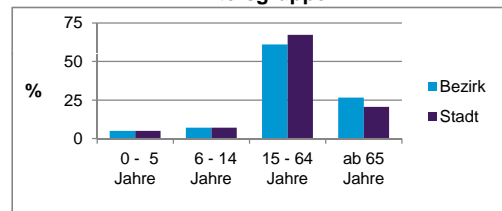

	Bezirk		Stadt
	Zahl	%	%
Einwohner nach Geschlecht			
männlich	2 331	48,2	48,4
weiblich	2 502	51,8	51,6
zusammen	4 833	100,0	100,0

Stand: 31.12.2012

	Bezirk		Stadt
	Zahl	%	%
Einwohner nach Altersgruppen			
0 - 5 Jahre	246	5,1	5,1
6 - 14 Jahre	347	7,2	7,2
15 - 64 Jahre	2 950	61,0	67,2
ab 65 Jahre	1 290	26,7	20,6

Stand: 31.12.2012

	Bezirk		Stadt
	Zahl	%	%
Einwohner nach Familienstand			
ledig	1 612	33,4	42,3
verheiratet	2 524	52,2	41,6
verwitwet	364	7,5	7,2
geschieden	333	6,9	8,9

Stand: 31.12.2012

	Bezirk	Stadt
Bevölkerungsveränderung		
Einwohner 2011	4 803	503 402
Einwohner 2007	4 699	496 299
Veränderung 2012 gegenüber 2011 in %	0,6	1,1
Veränderung 2012 gegenüber 2007 in %	2,9	2,6

Stand: 31.12.2012

Geschlecht

Altersgruppe

Nationalität

Familienstand

Bevölkerungsveränderung

Statistischer Bezirk: 74 Thon

Haushalte	Bezirk		Stadt	
	Zahl	%	Zahl	%
Alleinerziehende	56	2,3		4,3
sonstige Haushalte	2 385	97,7		95,7
zusammen	2 441	100,0		100,0