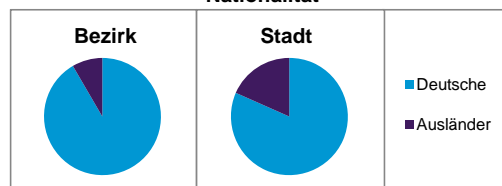

Stand: 31.12.2012

	Bezirk		Stadt
	Zahl	%	%
Einwohner nach Familienstand			
ledig	1 612	33,4	42,3
verheiratet	2 524	52,2	41,6
verwitwet	364	7,5	7,2
geschieden	333	6,9	8,9

Stand: 31.12.2012

	Bezirk	Stadt
Bevölkerungsveränderung		
Einwohner 2011	4 803	503 402
Einwohner 2007	4 699	496 299
Veränderung 2012 gegenüber 2011 in %	0,6	1,1
Veränderung 2012 gegenüber 2007 in %	2,9	2,6

Stand: 31.12.2012

Geschlecht

Altersgruppe

Nationalität

Familienstand

Bevölkerungsveränderung

Statistischer Bezirk: 74 Thon

Haushalte	Bezirk		Stadt	
	Zahl	%	Zahl	%
Alleinerziehende	56	2,3		4,3
sonstige Haushalte	2 385	97,7		95,7
zusammen	2 441	100,0		100,0