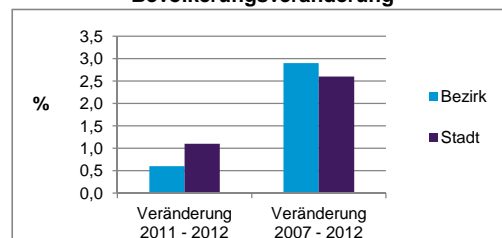

Stand: 31.12.2012

Geschlecht

Altersgruppe

Nationalität

Familienstand

Bevölkerungsveränderung

Statistischer Bezirk: 74 Thon

Haushalte	Bezirk		Stadt	
	Zahl	%	Zahl	%
Alleinerziehende	56	2,3		4,3
sonstige Haushalte	2 385	97,7		95,7
zusammen	2 441	100,0		100,0