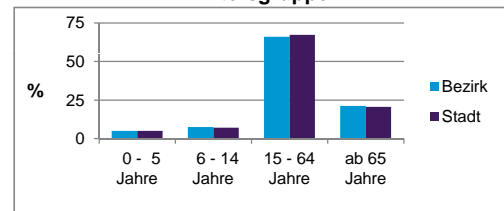

	Bezirk		Stadt
	Zahl	%	%
Einwohner nach Geschlecht			
männlich	2 304	48,1	48,4
weiblich	2 488	51,9	51,6
zusammen	4 792	100,0	100,0

Stand: 31.12.2012

	Bezirk		Stadt
	Zahl	%	%
Einwohner nach Altersgruppen			
0 - 5 Jahre	239	5,0	5,1
6 - 14 Jahre	365	7,6	7,2
15 - 64 Jahre	3 168	66,1	67,2
ab 65 Jahre	1 020	21,3	20,6

Stand: 31.12.2012

	Bezirk		Stadt
	Zahl	%	%
Einwohner nach Familienstand			
ledig	1 689	35,2	42,3
verheiratet	2 540	53,0	41,6
verwitwet	304	6,3	7,2
geschieden	259	5,4	8,9

Stand: 31.12.2012

	Bezirk	Stadt
Bevölkerungsveränderung		
Einwohner 2011	4 821	503 402
Einwohner 2007	4 911	496 299
Veränderung 2012 gegenüber 2011 in %	-0,6	1,1
Veränderung 2012 gegenüber 2007 in %	-2,4	2,6

Stand: 31.12.2012

Geschlecht

Altersgruppe

Nationalität

Familienstand

Bevölkerungsveränderung

Statistischer Bezirk: 79 Großgrundlach

Haushalte	Bezirk		Stadt	
	Zahl	%	Zahl	%
Alleinerziehende	78	3,6		4,3
sonstige Haushalte	2 109	96,4		95,7
zusammen	2 187	100,0		100,0