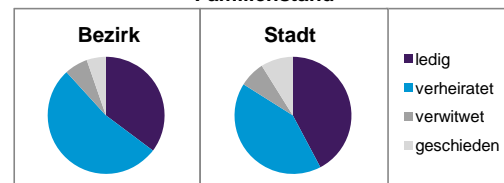

Stand: 31.12.2012

	Bezirk		Stadt
	Zahl	%	%
Einwohner nach Familienstand			
ledig	1 689	35,2	42,3
verheiratet	2 540	53,0	41,6
verwitwet	304	6,3	7,2
geschieden	259	5,4	8,9

Stand: 31.12.2012

	Bezirk	Stadt
Bevölkerungsveränderung		
Einwohner 2011	4 821	503 402
Einwohner 2007	4 911	496 299
Veränderung 2012 gegenüber 2011 in %	-0,6	1,1
Veränderung 2012 gegenüber 2007 in %	-2,4	2,6

Stand: 31.12.2012

Geschlecht

Altersgruppe

Nationalität

Familienstand

Bevölkerungsveränderung

Statistischer Bezirk: 79 Großgrundlach

Haushalte	Bezirk		Stadt	
	Zahl	%	Zahl	%
Alleinerziehende	78	3,6		4,3
sonstige Haushalte	2 109	96,4		95,7
zusammen	2 187	100,0		100,0