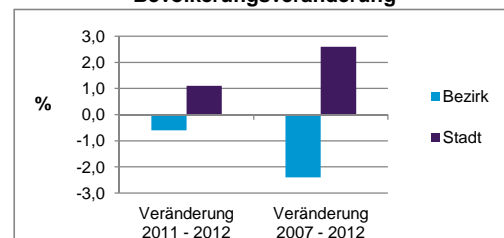

Stand: 31.12.2012

Geschlecht

Altersgruppe

Nationalität

Familienstand

Bevölkerungsveränderung

Statistischer Bezirk: 79 Großgrundlach

Haushalte	Bezirk		Stadt	
	Zahl	%	Zahl	%
Alleinerziehende	78	3,6		4,3
sonstige Haushalte	2 109	96,4		95,7
zusammen	2 187	100,0		100,0