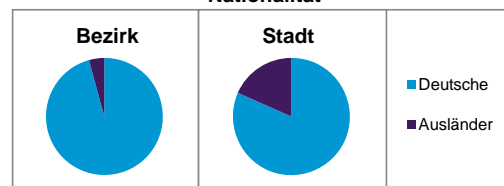

Stand: 31.12.2012

	Bezirk		Stadt
	Zahl	%	%
Einwohner nach Familienstand			
ledig	1 689	35,2	42,3
verheiratet	2 540	53,0	41,6
verwitwet	304	6,3	7,2
geschieden	259	5,4	8,9

Stand: 31.12.2012

	Bezirk	Stadt
Bevölkerungsveränderung		
Einwohner 2011	4 821	503 402
Einwohner 2007	4 911	496 299
Veränderung 2012 gegenüber 2011 in %	-0,6	1,1
Veränderung 2012 gegenüber 2007 in %	-2,4	2,6

Stand: 31.12.2012

Geschlecht

Altersgruppe

Nationalität

Familienstand

Bevölkerungsveränderung

Statistischer Bezirk: 79 Großgrundlach

Haushalte	Bezirk		Stadt	
	Zahl	%	Zahl	%
Alleinerziehende	78	3,6		4,3
sonstige Haushalte	2 109	96,4		95,7
zusammen	2 187	100,0		100,0