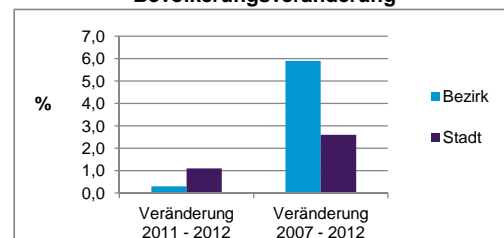

Stand: 31.12.2012

	Bezirk	Stadt
Bevölkerungsveränderung		
Einwohner 2011	3 867	503 402
Einwohner 2007	3 663	496 299
Veränderung 2012 gegenüber 2011 in %	0,3	1,1
Veränderung 2012 gegenüber 2007 in %	5,9	2,6

Stand: 31.12.2012

Geschlecht

Altersgruppe

Nationalität

Familienstand

Bevölkerungsveränderung

Statistischer Bezirk: 80 Schleifweg

Haushalte	Bezirk		Stadt	
	Zahl	%	Zahl	%
Alleinerziehende	82	4,2		4,3
sonstige Haushalte	1 873	95,8		95,7
zusammen	1 955	100,0		100,0