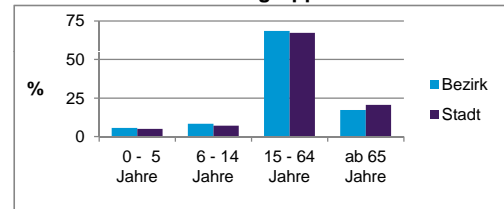

2) Anteil an der Bevölkerung insgesamt

Stand: 31.12.2012

	Bezirk		Stadt
	Zahl	%	%
Einwohner nach Familienstand			
ledig	1 723	44,4	42,3
verheiratet	1 620	41,8	41,6
verwitwet	242	6,2	7,2
geschieden	293	7,6	8,9

Stand: 31.12.2012

	Bezirk	Stadt
Bevölkerungsveränderung		
Einwohner 2011	3 867	503 402
Einwohner 2007	3 663	496 299
Veränderung 2012 gegenüber 2011 in %	0,3	1,1
Veränderung 2012 gegenüber 2007 in %	5,9	2,6

Stand: 31.12.2012

Geschlecht

Altersgruppe

Nationalität

Familienstand

Bevölkerungsveränderung

Statistischer Bezirk: 80 Schleifweg

Haushalte	Bezirk		Stadt	
	Zahl	%	Zahl	%
Alleinerziehende	82	4,2		4,3
sonstige Haushalte	1 873	95,8		95,7
zusammen	1 955	100,0		100,0