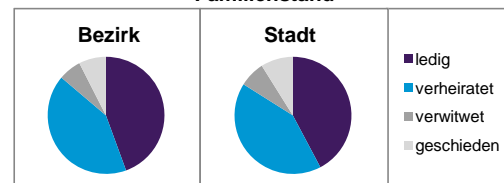

Stand: 31.12.2012

	Bezirk	Stadt
Bevölkerungsveränderung		
Einwohner 2011	3 867	503 402
Einwohner 2007	3 663	496 299
Veränderung 2012 gegenüber 2011 in %	0,3	1,1
Veränderung 2012 gegenüber 2007 in %	5,9	2,6

Stand: 31.12.2012

Geschlecht

Altersgruppe

Nationalität

Familienstand

Bevölkerungsveränderung

Statistischer Bezirk: 80 Schleifweg

Haushalte	Bezirk		Stadt	
	Zahl	%	Zahl	%
Alleinerziehende	82	4,2		4,3
sonstige Haushalte	1 873	95,8		95,7
zusammen	1 955	100,0		100,0