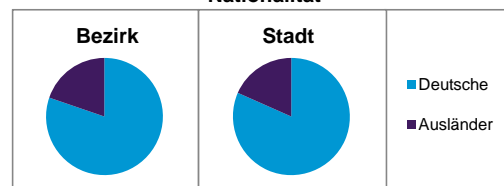

Stand: 31.12.2012

	Bezirk	Stadt
Bevölkerungsveränderung		
Einwohner 2011	3 867	503 402
Einwohner 2007	3 663	496 299
Veränderung 2012 gegenüber 2011 in %	0,3	1,1
Veränderung 2012 gegenüber 2007 in %	5,9	2,6

Stand: 31.12.2012

Geschlecht

Altersgruppe

Nationalität

Familienstand

Bevölkerungsveränderung

Statistischer Bezirk: 80 Schleifweg

Haushalte	Bezirk		Stadt	
	Zahl	%	Zahl	%
Alleinerziehende	82	4,2		4,3
sonstige Haushalte	1 873	95,8		95,7
zusammen	1 955	100,0		100,0