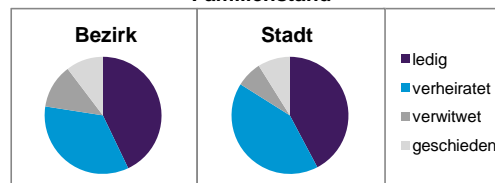

Stand: 31.12.2012

	Bezirk	Stadt
Bevölkerungsveränderung		
Einwohner 2011	2 169	503 402
Einwohner 2007	1 907	496 299
Veränderung 2012 gegenüber 2011 in %	0,5	1,1
Veränderung 2012 gegenüber 2007 in %	14,3	2,6

Stand: 31.12.2012

Geschlecht

Altersgruppe

Nationalität

Familienstand

Bevölkerungsveränderung

Statistischer Bezirk: 82 Schafhof

Haushalte	Bezirk		Stadt	
	Zahl	%	Zahl	%
Alleinerziehende	31	3,5		4,3
sonstige Haushalte	861	96,5		95,7
zusammen	892	100,0		100,0