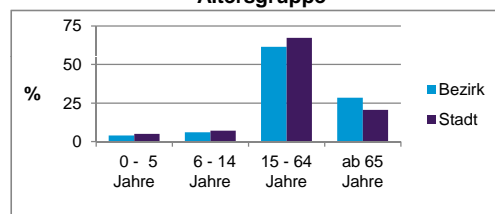

2) Anteil an der Bevölkerung insgesamt

Stand: 31.12.2012

	Bezirk		Stadt
	Zahl	%	%
Einwohner nach Familienstand			
ledig	937	43,0	42,3
verheiratet	752	34,5	41,6
verwitwet	265	12,2	7,2
geschieden	226	10,4	8,9

Stand: 31.12.2012

	Bezirk	Stadt
Bevölkerungsveränderung		
Einwohner 2011	2 169	503 402
Einwohner 2007	1 907	496 299
Veränderung 2012 gegenüber 2011 in %	0,5	1,1
Veränderung 2012 gegenüber 2007 in %	14,3	2,6

Stand: 31.12.2012

Geschlecht

Altersgruppe

Nationalität

Familienstand

Bevölkerungsveränderung

Statistischer Bezirk: 82 Schafhof

Haushalte	Bezirk		Stadt	
	Zahl	%	Zahl	%
Alleinerziehende	31	3,5		4,3
sonstige Haushalte	861	96,5		95,7
zusammen	892	100,0		100,0