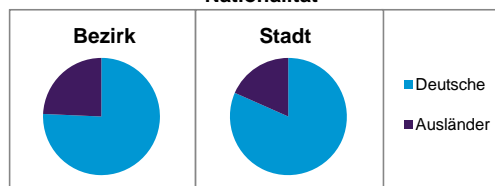

Stand: 31.12.2012

	Bezirk	Stadt
Bevölkerungsveränderung		
Einwohner 2011	2 169	503 402
Einwohner 2007	1 907	496 299
Veränderung 2012 gegenüber 2011 in %	0,5	1,1
Veränderung 2012 gegenüber 2007 in %	14,3	2,6

Stand: 31.12.2012

Geschlecht

Altersgruppe

Nationalität

Familienstand

Bevölkerungsveränderung

Statistischer Bezirk: 82 Schafhof

Haushalte	Bezirk		Stadt	
	Zahl	%	Zahl	%
Alleinerziehende	31	3,5		4,3
sonstige Haushalte	861	96,5		95,7
zusammen	892	100,0		100,0