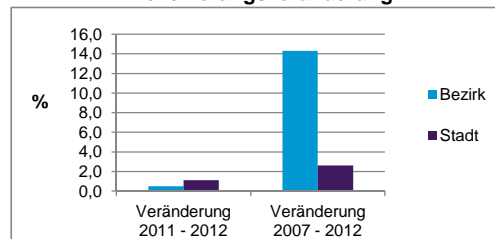

Stand: 31.12.2012

	Bezirk	Stadt
Bevölkerungsveränderung		
Einwohner 2011	2 169	503 402
Einwohner 2007	1 907	496 299
Veränderung 2012 gegenüber 2011 in %	0,5	1,1
Veränderung 2012 gegenüber 2007 in %	14,3	2,6

Stand: 31.12.2012

Geschlecht

Altersgruppe

Nationalität

Familienstand

Bevölkerungsveränderung

Statistischer Bezirk: 82 Schafhof

Haushalte	Bezirk		Stadt	
	Zahl	%	Zahl	%
Alleinerziehende	31	3,5		4,3
sonstige Haushalte	861	96,5		95,7
zusammen	892	100,0		100,0