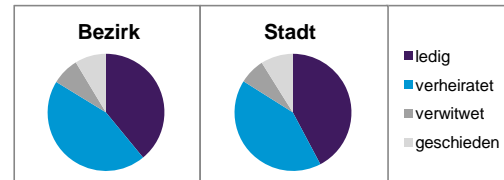

Stand: 31.12.2012

	Bezirk		Stadt
	Zahl	%	%
Einwohner nach Familienstand			
ledig	2 156	39,1	42,3
verheiratet	2 464	44,7	41,6
verwitwet	418	7,6	7,2
geschieden	479	8,7	8,9

Stand: 31.12.2012

	Bezirk	Stadt
Bevölkerungsveränderung		
Einwohner 2011	5 436	503 402
Einwohner 2007	5 567	496 299
Veränderung 2012 gegenüber 2011 in %	1,5	1,1
Veränderung 2012 gegenüber 2007 in %	-0,9	2,6

Stand: 31.12.2012

Geschlecht

Altersgruppe

Nationalität

Familienstand

Bevölkerungsveränderung

Statistischer Bezirk: 84 Ziegelstein

Haushalte	Bezirk		Stadt	
	Zahl	%	Zahl	%
Alleinerziehende	123	4,4		4,3
sonstige Haushalte	2 684	95,6		95,7
zusammen	2 807	100,0		100,0