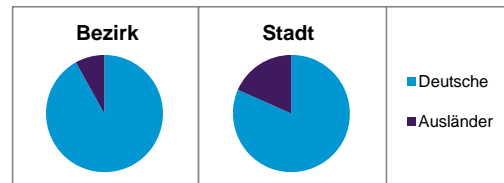

Stand: 31.12.2012

	Bezirk		Stadt
	Zahl	%	%
Einwohner nach Familienstand			
ledig	2 156	39,1	42,3
verheiratet	2 464	44,7	41,6
verwitwet	418	7,6	7,2
geschieden	479	8,7	8,9

Stand: 31.12.2012

	Bezirk	Stadt
Bevölkerungsveränderung		
Einwohner 2011	5 436	503 402
Einwohner 2007	5 567	496 299
Veränderung 2012 gegenüber 2011 in %	1,5	1,1
Veränderung 2012 gegenüber 2007 in %	-0,9	2,6

Stand: 31.12.2012

Geschlecht

Altersgruppe

Nationalität

Familienstand

Bevölkerungsveränderung

Statistischer Bezirk: 84 Ziegelstein

Haushalte	Bezirk		Stadt	
	Zahl	%	Zahl	%
Alleinerziehende	123	4,4		4,3
sonstige Haushalte	2 684	95,6		95,7
zusammen	2 807	100,0		100,0