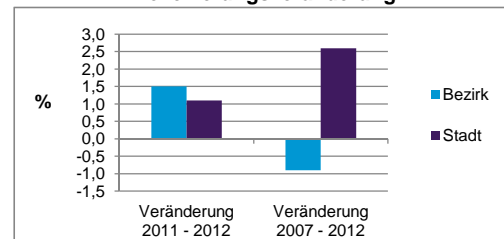

Stand: 31.12.2012

	Bezirk		Stadt
	Zahl	%	%
Einwohner nach Familienstand			
ledig	2 156	39,1	42,3
verheiratet	2 464	44,7	41,6
verwitwet	418	7,6	7,2
geschieden	479	8,7	8,9

Stand: 31.12.2012

	Bezirk	Stadt
Bevölkerungsveränderung		
Einwohner 2011	5 436	503 402
Einwohner 2007	5 567	496 299
Veränderung 2012 gegenüber 2011 in %	1,5	1,1
Veränderung 2012 gegenüber 2007 in %	-0,9	2,6

Stand: 31.12.2012

Geschlecht

Altersgruppe

Nationalität

Familienstand

Bevölkerungsveränderung

Statistischer Bezirk: 84 Ziegelstein

Haushalte	Bezirk		Stadt	
	Zahl	%	Zahl	%
Alleinerziehende	123	4,4		4,3
sonstige Haushalte	2 684	95,6		95,7
zusammen	2 807	100,0		100,0