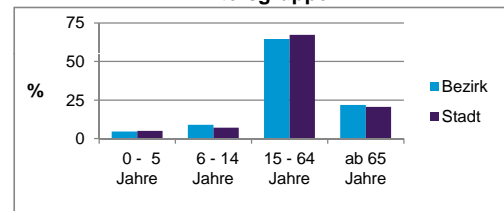

	Bezirk		Stadt
	Zahl	%	%
Einwohner nach Geschlecht			
männlich	2 665	48,3	48,4
weiblich	2 852	51,7	51,6
zusammen	5 517	100,0	100,0

Stand: 31.12.2012

	Bezirk		Stadt
	Zahl	%	%
Einwohner nach Altersgruppen			
0 - 5 Jahre	262	4,7	5,1
6 - 14 Jahre	494	9,0	7,2
15 - 64 Jahre	3 560	64,5	67,2
ab 65 Jahre	1 201	21,8	20,6

Stand: 31.12.2012

	Bezirk		Stadt
	Zahl	%	%
Einwohner nach Familienstand			
ledig	2 156	39,1	42,3
verheiratet	2 464	44,7	41,6
verwitwet	418	7,6	7,2
geschieden	479	8,7	8,9

Stand: 31.12.2012

	Bezirk	Stadt
Bevölkerungsveränderung		
Einwohner 2011	5 436	503 402
Einwohner 2007	5 567	496 299
Veränderung 2012 gegenüber 2011 in %	1,5	1,1
Veränderung 2012 gegenüber 2007 in %	-0,9	2,6

Stand: 31.12.2012

Geschlecht

Altersgruppe

Nationalität

Familienstand

Bevölkerungsveränderung

Statistischer Bezirk: 84 Ziegelstein

Haushalte	Bezirk		Stadt	
	Zahl	%	Zahl	%
Alleinerziehende	123	4,4		4,3
sonstige Haushalte	2 684	95,6		95,7
zusammen	2 807	100,0		100,0