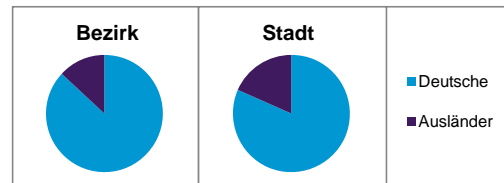

Stand: 31.12.2012

Geschlecht

Altersgruppe

Nationalität

Familienstand

Bevölkerungsveränderung

Statistischer Bezirk: 90 St. Jobst

Haushalte	Bezirk		Stadt	
	Zahl	%	Zahl	%
Alleinerziehende	245	4,9		4,3
sonstige Haushalte	4 771	95,1		95,7
zusammen	5 016	100,0		100,0