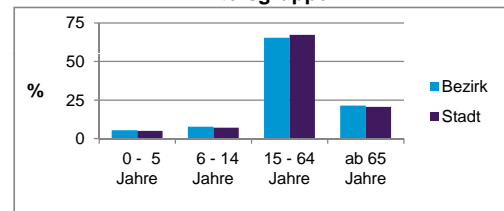

2) Anteil an der Bevölkerung insgesamt

Stand: 31.12.2012

	Bezirk		Stadt
	Zahl	%	%
Einwohner nach Familienstand			
ledig	3 904	41,9	42,3
verheiratet	3 873	41,6	41,6
verwitwet	728	7,8	7,2
geschieden	802	8,6	8,9

Stand: 31.12.2012

	Bezirk	Stadt
Bevölkerungsveränderung		
Einwohner 2011	9 281	503 402
Einwohner 2007	9 023	496 299
Veränderung 2012 gegenüber 2011 in %	0,3	1,1
Veränderung 2012 gegenüber 2007 in %	3,1	2,6

Stand: 31.12.2012

Geschlecht

Altersgruppe

Nationalität

Familienstand

Bevölkerungsveränderung

Statistischer Bezirk: 90 St. Jobst

Haushalte	Bezirk		Stadt	
	Zahl	%	Zahl	%
Alleinerziehende	245	4,9		4,3
sonstige Haushalte	4 771	95,1		95,7
zusammen	5 016	100,0		100,0