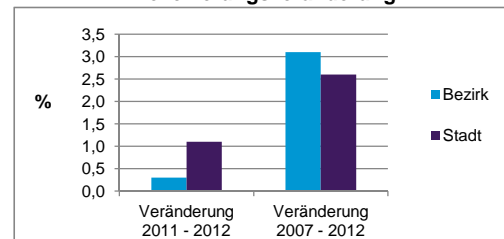

Stand: 31.12.2012

	Bezirk	Stadt
Bevölkerungsveränderung		
Einwohner 2011	9 281	503 402
Einwohner 2007	9 023	496 299
Veränderung 2012 gegenüber 2011 in %	0,3	1,1
Veränderung 2012 gegenüber 2007 in %	3,1	2,6

Stand: 31.12.2012

Geschlecht

Altersgruppe

Nationalität

Familienstand

Bevölkerungsveränderung

Statistischer Bezirk: 90 St. Jobst

Haushalte	Bezirk		Stadt	
	Zahl	%	Zahl	%
Alleinerziehende	245	4,9		4,3
sonstige Haushalte	4 771	95,1		95,7
zusammen	5 016	100,0		100,0