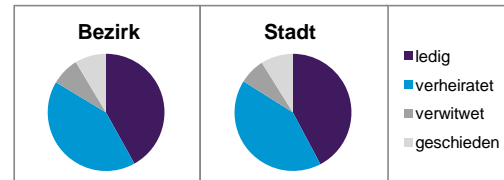

Stand: 31.12.2012

Geschlecht

Altersgruppe

Nationalität

Familienstand

Bevölkerungsveränderung

Statistischer Bezirk: 90 St. Jobst

Haushalte	Bezirk		Stadt	
	Zahl	%	Zahl	%
Alleinerziehende	245	4,9		4,3
sonstige Haushalte	4 771	95,1		95,7
zusammen	5 016	100,0		100,0