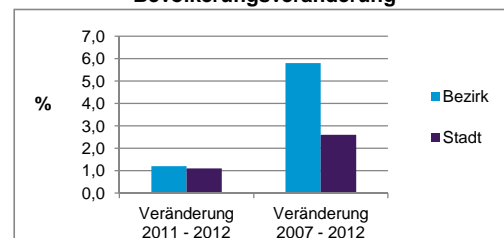

Stand: 31.12.2012

	Bezirk	Stadt
Bevölkerungsveränderung		
Einwohner 2011	5 299	503 402
Einwohner 2007	5 071	496 299
Veränderung 2012 gegenüber 2011 in %	1,2	1,1
Veränderung 2012 gegenüber 2007 in %	5,8	2,6

Stand: 31.12.2012

Geschlecht

Altersgruppe

Nationalität

Familienstand

Bevölkerungsveränderung

Statistischer Bezirk: 92 Mögeldorf

Haushalte	Bezirk		Stadt	
	Zahl	%	Zahl	%
Alleinerziehende	100	3,7		4,3
sonstige Haushalte	2 633	96,3		95,7
zusammen	2 733	100,0		100,0