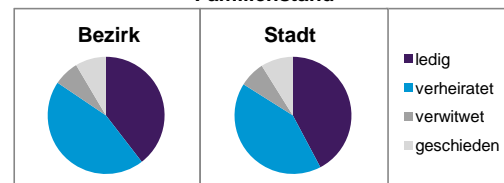

Stand: 31.12.2012

Geschlecht

Altersgruppe

Nationalität

Familienstand

Bevölkerungsveränderung

Statistischer Bezirk: 92 Mögeldorf

Haushalte	Bezirk		Stadt	
	Zahl	%	Zahl	%
Alleinerziehende	100	3,7		4,3
sonstige Haushalte	2 633	96,3		95,7
zusammen	2 733	100,0		100,0