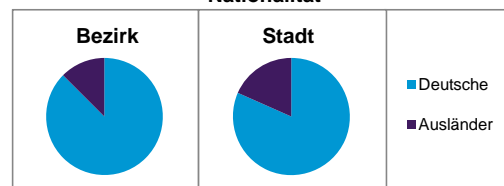

Stand: 31.12.2012

Geschlecht

Altersgruppe

Nationalität

Familienstand

Bevölkerungsveränderung

Statistischer Bezirk: 92 Mögeldorf

Haushalte	Bezirk		Stadt	
	Zahl	%	Zahl	%
Alleinerziehende	100	3,7		4,3
sonstige Haushalte	2 633	96,3		95,7
zusammen	2 733	100,0		100,0