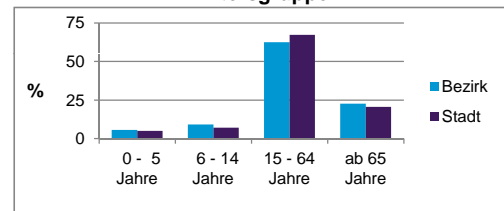

2) Anteil an der Bevölkerung insgesamt

Stand: 31.12.2012

	Bezirk		Stadt
	Zahl	%	%
Einwohner nach Familienstand			
ledig	2 122	39,6	42,3
verheiratet	2 405	44,8	41,6
verwitwet	379	7,1	7,2
geschieden	458	8,5	8,9

Stand: 31.12.2012

	Bezirk	Stadt
Bevölkerungsveränderung		
Einwohner 2011	5 299	503 402
Einwohner 2007	5 071	496 299
Veränderung 2012 gegenüber 2011 in %	1,2	1,1
Veränderung 2012 gegenüber 2007 in %	5,8	2,6

Stand: 31.12.2012

Geschlecht

Altersgruppe

Nationalität

Familienstand

Bevölkerungsveränderung

Statistischer Bezirk: 92 Mögeldorf

Haushalte	Bezirk		Stadt	
	Zahl	%	Zahl	%
Alleinerziehende	100	3,7		4,3
sonstige Haushalte	2 633	96,3		95,7
zusammen	2 733	100,0		100,0