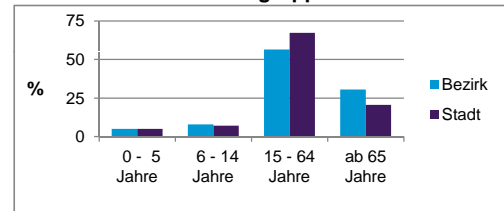

	Bezirk		Stadt
	Zahl	%	%
Einwohner nach Geschlecht			
männlich	2 215	47,4	48,4
weiblich	2 458	52,6	51,6
zusammen	4 673	100,0	100,0

Stand: 31.12.2012

	Bezirk		Stadt
	Zahl	%	%
Einwohner nach Altersgruppen			
0 - 5 Jahre	239	5,1	5,1
6 - 14 Jahre	370	7,9	7,2
15 - 64 Jahre	2 636	56,4	67,2
ab 65 Jahre	1 428	30,6	20,6

Stand: 31.12.2012

	Bezirk		Stadt
	Zahl	%	%
Einwohner nach Familienstand			
ledig	1 588	34,0	42,3
verheiratet	2 347	50,2	41,6
verwitwet	400	8,6	7,2
geschieden	338	7,2	8,9

Stand: 31.12.2012

	Bezirk	Stadt
Bevölkerungsveränderung		
Einwohner 2011	4 659	503 402
Einwohner 2007	4 543	496 299
Veränderung 2012 gegenüber 2011 in %	0,3	1,1
Veränderung 2012 gegenüber 2007 in %	2,9	2,6

Stand: 31.12.2012

Geschlecht

Altersgruppe

Nationalität

Familienstand

Bevölkerungsveränderung

Statistischer Bezirk: 93 Schmausenbuckstraße

Haushalte	Bezirk		Stadt	
	Zahl	%	Zahl	%
Alleinerziehende	69	2,8		4,3
sonstige Haushalte	2 396	97,2		95,7
zusammen	2 465	100,0		100,0