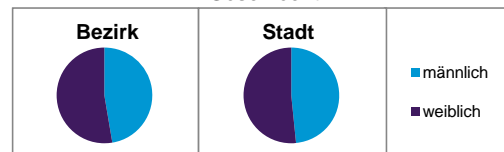

Stand: 31.12.2012

	Bezirk		Stadt
	Zahl	%	%
Einwohner nach Familienstand			
ledig	1 588	34,0	42,3
verheiratet	2 347	50,2	41,6
verwitwet	400	8,6	7,2
geschieden	338	7,2	8,9

Stand: 31.12.2012

	Bezirk	Stadt
Bevölkerungsveränderung		
Einwohner 2011	4 659	503 402
Einwohner 2007	4 543	496 299
Veränderung 2012 gegenüber 2011 in %	0,3	1,1
Veränderung 2012 gegenüber 2007 in %	2,9	2,6

Stand: 31.12.2012

Geschlecht

Altersgruppe

Nationalität

Familienstand

Bevölkerungsveränderung

Statistischer Bezirk: 93 Schmausenbuckstraße

Haushalte	Bezirk		Stadt	
	Zahl	%	Zahl	%
Alleinerziehende	69	2,8		4,3
sonstige Haushalte	2 396	97,2		95,7
zusammen	2 465	100,0		100,0