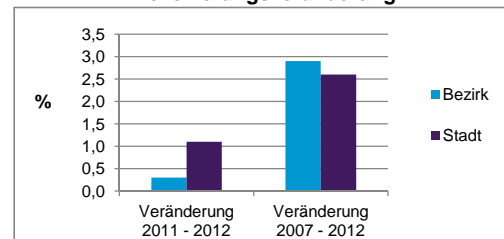

Stand: 31.12.2012

	Bezirk		Stadt
	Zahl	%	%
Einwohner nach Familienstand			
ledig	1 588	34,0	42,3
verheiratet	2 347	50,2	41,6
verwitwet	400	8,6	7,2
geschieden	338	7,2	8,9

Stand: 31.12.2012

	Bezirk	Stadt
Bevölkerungsveränderung		
Einwohner 2011	4 659	503 402
Einwohner 2007	4 543	496 299
Veränderung 2012 gegenüber 2011 in %	0,3	1,1
Veränderung 2012 gegenüber 2007 in %	2,9	2,6

Stand: 31.12.2012

Geschlecht

Altersgruppe

Nationalität

Familienstand

Bevölkerungsveränderung

Statistischer Bezirk: 93 Schmausenbuckstraße

Haushalte	Bezirk		Stadt	
	Zahl	%	Zahl	%
Alleinerziehende	69	2,8		4,3
sonstige Haushalte	2 396	97,2		95,7
zusammen	2 465	100,0		100,0