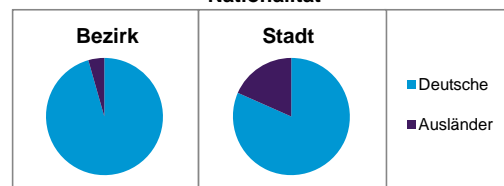

Stand: 31.12.2012

	Bezirk		Stadt
	Zahl	%	%
Einwohner nach Familienstand			
ledig	1 588	34,0	42,3
verheiratet	2 347	50,2	41,6
verwitwet	400	8,6	7,2
geschieden	338	7,2	8,9

Stand: 31.12.2012

	Bezirk	Stadt
Bevölkerungsveränderung		
Einwohner 2011	4 659	503 402
Einwohner 2007	4 543	496 299
Veränderung 2012 gegenüber 2011 in %	0,3	1,1
Veränderung 2012 gegenüber 2007 in %	2,9	2,6

Stand: 31.12.2012

Geschlecht

Altersgruppe

Nationalität

Familienstand

Bevölkerungsveränderung

Statistischer Bezirk: 93 Schmausenbuckstraße

Haushalte	Bezirk		Stadt	
	Zahl	%	Zahl	%
Alleinerziehende	69	2,8		4,3
sonstige Haushalte	2 396	97,2		95,7
zusammen	2 465	100,0		100,0