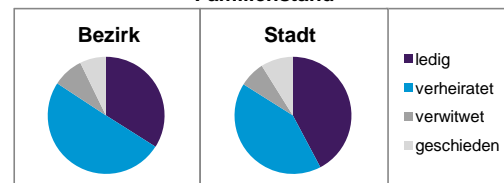

Stand: 31.12.2012

	Bezirk		Stadt
	Zahl	%	%
Einwohner nach Familienstand			
ledig	1 588	34,0	42,3
verheiratet	2 347	50,2	41,6
verwitwet	400	8,6	7,2
geschieden	338	7,2	8,9

Stand: 31.12.2012

	Bezirk	Stadt
Bevölkerungsveränderung		
Einwohner 2011	4 659	503 402
Einwohner 2007	4 543	496 299
Veränderung 2012 gegenüber 2011 in %	0,3	1,1
Veränderung 2012 gegenüber 2007 in %	2,9	2,6

Stand: 31.12.2012

Geschlecht

Altersgruppe

Nationalität

Familienstand

Bevölkerungsveränderung

Statistischer Bezirk: 93 Schmausenbuckstraße

Haushalte	Bezirk		Stadt	
	Zahl	%	Zahl	%
Alleinerziehende	69	2,8		4,3
sonstige Haushalte	2 396	97,2		95,7
zusammen	2 465	100,0		100,0