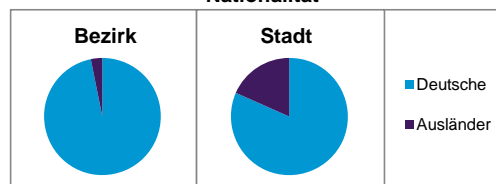

Stand: 31.12.2012

	Bezirk		Stadt
	Zahl	%	%
Einwohner nach Familienstand			
ledig	309	34,2	42,3
verheiratet	516	57,1	41,6
verwitwet	51	5,6	7,2
geschieden	27	3,0	8,9

Stand: 31.12.2012

	Bezirk	Stadt
Bevölkerungsveränderung		
Einwohner 2011	893	503 402
Einwohner 2007	935	496 299
Veränderung 2012 gegenüber 2011 in %	1,1	1,1
Veränderung 2012 gegenüber 2007 in %	-3,4	2,6

Stand: 31.12.2012

Geschlecht

Altersgruppe

Nationalität

Familienstand

Bevölkerungsveränderung

Statistischer Bezirk: 97 Brunn

Haushalte	Bezirk		Stadt	
	Zahl	%	Zahl	%
Alleinerziehende	16	4,2		4,3
sonstige Haushalte	368	95,8		95,7
zusammen	384	100,0		100,0