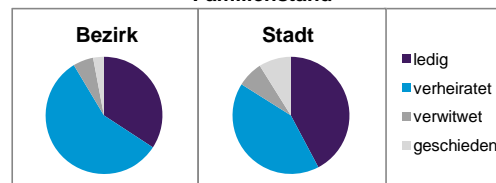

Stand: 31.12.2012

	Bezirk		Stadt
	Zahl	%	%
Einwohner nach Familienstand			
ledig	309	34,2	42,3
verheiratet	516	57,1	41,6
verwitwet	51	5,6	7,2
geschieden	27	3,0	8,9

Stand: 31.12.2012

	Bezirk	Stadt
Bevölkerungsveränderung		
Einwohner 2011	893	503 402
Einwohner 2007	935	496 299
Veränderung 2012 gegenüber 2011 in %	1,1	1,1
Veränderung 2012 gegenüber 2007 in %	-3,4	2,6

Stand: 31.12.2012

Geschlecht

Altersgruppe

Nationalität

Familienstand

Bevölkerungsveränderung

Statistischer Bezirk: 97 Brunn

Haushalte	Bezirk		Stadt	
	Zahl	%	Zahl	%
Alleinerziehende	16	4,2		4,3
sonstige Haushalte	368	95,8		95,7
zusammen	384	100,0		100,0