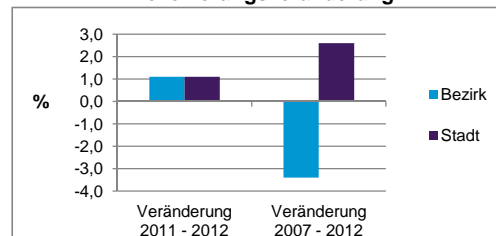

Stand: 31.12.2012

	Bezirk		Stadt
	Zahl	%	%
Einwohner nach Familienstand			
ledig	309	34,2	42,3
verheiratet	516	57,1	41,6
verwitwet	51	5,6	7,2
geschieden	27	3,0	8,9

Stand: 31.12.2012

	Bezirk	Stadt
Bevölkerungsveränderung		
Einwohner 2011	893	503 402
Einwohner 2007	935	496 299
Veränderung 2012 gegenüber 2011 in %	1,1	1,1
Veränderung 2012 gegenüber 2007 in %	-3,4	2,6

Stand: 31.12.2012

Geschlecht

Altersgruppe

Nationalität

Familienstand

Bevölkerungsveränderung

Statistischer Bezirk: 97 Brunn

Haushalte	Bezirk		Stadt	
	Zahl	%	Zahl	%
Alleinerziehende	16	4,2		4,3
sonstige Haushalte	368	95,8		95,7
zusammen	384	100,0		100,0