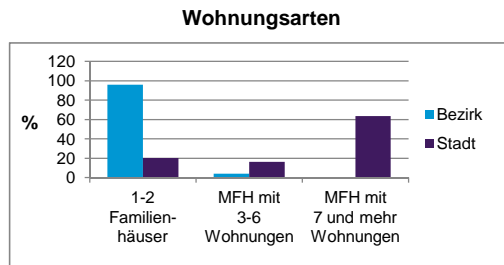

Stand: 31.12.2012

Geschlecht

Altersgruppe

Nationalität

Familienstand

Bevölkerungsveränderung

Statistischer Bezirk: 97 Brunn

Haushalte	Bezirk		Stadt	
	Zahl	%	Zahl	%
Alleinerziehende	16	4,2		4,3
sonstige Haushalte	368	95,8		95,7
zusammen	384	100,0		100,0

Stand: 31.12.2012

Wohnungen ³⁾ nach Baualtersgruppen	Bezirk		Stadt	
	Zahl	%	Zahl	%
bis 1948	44	11,7		27,1
1949 - 2004	312	83,2		69,4
ab 2005	18	4,8		3,4
ohne Angabe	1	0,3		0,1
zusammen	375	100,0		100,0

Stand: 31.12.2012

Wohnungen in	Bezirk		Stadt	
	Zahl	%	Zahl	%
Einfamilienhäusern	230	61,3		14,5
Zweifamilienhäusern	130	34,7		5,9
MFH mit 3-6 Whg. ⁴⁾	15	4,0		16,2
MFH mit 7 und mehr Whg. ⁴⁾	0	0,0		63,4
zusammen	375	100,0		100,0

Stand: 31.12.2012

Erwerbsbeteiligung	Bezirk		Stadt	
	Zahl	% ⁵⁾	Zahl	% ⁵⁾
Sozialversicherungspflichtig Beschäftigte am Wohnort	314	53,5		54,7
Arbeitslose am Wohnort	13	2,2		6,0

Stand: 31.12.2012

Quelle: Bundesagentur für Arbeit