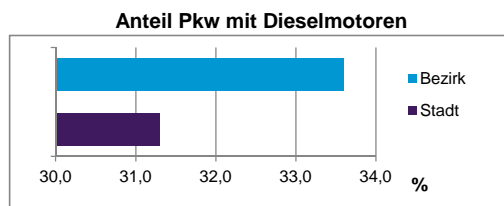

Stand: 31.12.2012

Wohnungen in	Bezirk		Stadt	
	Zahl	%	Zahl	%
Einfamilienhäusern	230	61,3		14,5
Zweifamilienhäusern	130	34,7		5,9
MFH mit 3-6 Whg. ⁴⁾	15	4,0		16,2
MFH mit 7 und mehr Whg. ⁴⁾	0	0,0		63,4
zusammen	375	100,0		100,0

Stand: 31.12.2012

Erwerbsbeteiligung	Bezirk		Stadt	
	Zahl	% ⁵⁾	Zahl	% ⁵⁾
Sozialversicherungspflichtig Beschäftigte am Wohnort	314	53,5		54,7
Arbeitslose am Wohnort	13	2,2		6,0

Stand: 31.12.2012

Quelle: Bundesagentur für Arbeit

Kraftfahrzeuge	Bezirk		Stadt	
	Zahl	%	Zahl	%
Anzahl der Pkw/Kombi	595		234	249
Pkw/Kombi je 1000 Einwohner	659			460
Pkw/Kombi mit Dieselmotor, Anteil in %	33,6			31,3

Stand: 31.12.2012

Impressum:

Herausgeber: