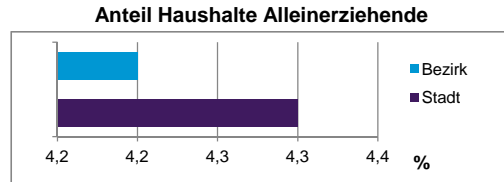

Stand: 31.12.2012

	Bezirk		Stadt
	Zahl	%	%
Einwohner nach Familienstand			
ledig	309	34,2	42,3
verheiratet	516	57,1	41,6
verwitwet	51	5,6	7,2
geschieden	27	3,0	8,9

Stand: 31.12.2012

	Bezirk	Stadt
Bevölkerungsveränderung		
Einwohner 2011	893	503 402
Einwohner 2007	935	496 299
Veränderung 2012 gegenüber 2011 in %	1,1	1,1
Veränderung 2012 gegenüber 2007 in %	-3,4	2,6

Stand: 31.12.2012

Geschlecht

Altersgruppe

Nationalität

Familienstand

Bevölkerungsveränderung

Statistischer Bezirk: 97 Brunn

Haushalte	Bezirk		Stadt	
	Zahl	%	Zahl	%
Alleinerziehende	16	4,2		4,3
sonstige Haushalte	368	95,8		95,7
zusammen	384	100,0		100,0

Stand: 31.12.2012

Wohnungen ³⁾ nach Baualtersgruppen	Bezirk		Stadt	
	Zahl	%	Zahl	%
bis 1948	44	11,7		27,1
1949 - 2004	312	83,2		69,4
ab 2005	18	4,8		3,4
ohne Angabe	1	0,3		0,1
zusammen	375	100,0		100,0