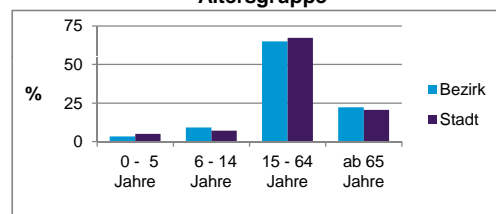

	Bezirk		Stadt
	Zahl	%	%
Einwohner nach Geschlecht			
männlich	449	49,7	48,4
weiblich	454	50,3	51,6
zusammen	903	100,0	100,0

Stand: 31.12.2012

	Bezirk		Stadt
	Zahl	%	%
Einwohner nach Altersgruppen			
0 - 5 Jahre	31	3,4	5,1
6 - 14 Jahre	84	9,3	7,2
15 - 64 Jahre	587	65,0	67,2
ab 65 Jahre	201	22,3	20,6

Stand: 31.12.2012

	Bezirk		Stadt
	Zahl	%	%
Einwohner nach Familienstand			
ledig	309	34,2	42,3
verheiratet	516	57,1	41,6
verwitwet	51	5,6	7,2
geschieden	27	3,0	8,9

Stand: 31.12.2012

	Bezirk	Stadt
Bevölkerungsveränderung		
Einwohner 2011	893	503 402
Einwohner 2007	935	496 299
Veränderung 2012 gegenüber 2011 in %	1,1	1,1
Veränderung 2012 gegenüber 2007 in %	-3,4	2,6

Stand: 31.12.2012

Geschlecht

Altersgruppe

Nationalität

Familienstand

Bevölkerungsveränderung

Statistischer Bezirk: 97 Brunn

Haushalte	Bezirk		Stadt	
	Zahl	%	Zahl	%
Alleinerziehende	16	4,2		4,3
sonstige Haushalte	368	95,8		95,7
zusammen	384	100,0		100,0