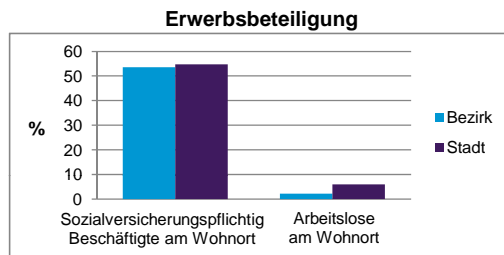

Stand: 31.12.2012

Wohnungen ³⁾ nach Baualtersgruppen	Bezirk		Stadt	
	Zahl	%	Zahl	%
bis 1948	44	11,7		27,1
1949 - 2004	312	83,2		69,4
ab 2005	18	4,8		3,4
ohne Angabe	1	0,3		0,1
zusammen	375	100,0		100,0

Stand: 31.12.2012

Wohnungen in	Bezirk		Stadt	
	Zahl	%	Zahl	%
Einfamilienhäusern	230	61,3		14,5
Zweifamilienhäusern	130	34,7		5,9
MFH mit 3-6 Whg. ⁴⁾	15	4,0		16,2
MFH mit 7 und mehr Whg. ⁴⁾	0	0,0		63,4
zusammen	375	100,0		100,0

Stand: 31.12.2012

Erwerbsbeteiligung	Bezirk		Stadt	
	Zahl	% ⁵⁾	Zahl	% ⁵⁾
Sozialversicherungspflichtig Beschäftigte am Wohnort	314	53,5		54,7
Arbeitslose am Wohnort	13	2,2		6,0

Stand: 31.12.2012

Quelle: Bundesagentur für Arbeit