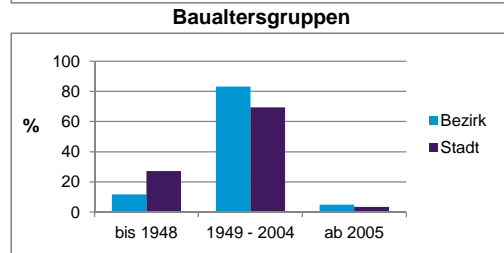

Wohnungen in	Bezirk		Stadt	
	Zahl	%	Zahl	%
Einfamilienhäusern	230	61,3		14,5
Zweifamilienhäusern	130	34,7		5,9
MFH mit 3-6 Whg. ⁴⁾	15	4,0		16,2
MFH mit 7 und mehr Whg. ⁴⁾	0	0,0		63,4
zusammen	375	100,0		100,0

Stand: 31.12.2012