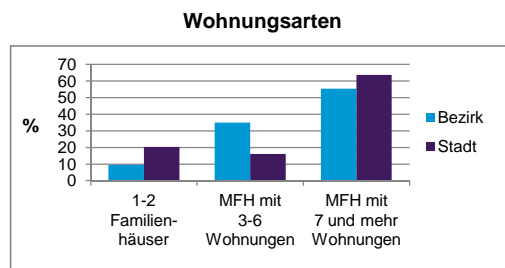

Statistischer Bezirk: 01 Altstadt, St.Lorenz

Haushalte	Bezirk		Stadt	
	Zahl	%	Zahl	%
Alleinerziehende	61	1,7		4,3
sonstige Haushalte	3 613	98,3		95,7
zusammen	3 674	100,0		100,0

Stand: 31.12.2013

Wohnungen ³⁾ nach Baualtersgruppen	Bezirk		Stadt	
	Zahl	%	Zahl	%
bis 1948	772	25,6		26,7
1949 - 2004	2 109	69,8		68,8
ab 2005	109	3,6		4,1
ohne Angabe	31	1,0		0,5
zusammen	3 021	100,0		100,1

3) in Wohngebäuden; ohne Wohnheime
Stand: 31.12.2013

Wohnungen in	Bezirk		Stadt	
	Zahl	%	Zahl	%
Einfamilienhäusern	116	3,8		14,5
Zweifamilienhäusern	176	5,8		5,8
MFH mit 3-6 Whg. ⁴⁾	1 055	34,9		16,1
MFH mit 7 und mehr Whg. ⁴⁾				
zusammen	1 674	55,4		63,6
zusammen	3 021	99,9		100,0

4) MFH= Mehrfamilienhäuser
Stand: 31.12.2013

Erwerbsbeteiligung	Bezirk		Stadt	
	Zahl	% ⁵⁾	Zahl	% ⁵⁾
Sozialversicherungspflichtig Beschäftigte am Wohnort	2 076	51,0		55,0
Arbeitslose am Wohnort	224	5,5		6,0

5) %-Anteil an der erwerbsfähigen Bevölkerung
Quelle: Bundesagentur für Arbeit
Stand: 31.12.2013

Kraftfahrzeuge	Bezirk		Stadt	
	Zahl	%	Zahl	%
Anzahl der Pkw/Kombi	4 553		233 803	
Pkw/Kombi je 1000 Einwohner	890		455	
Pkw/Kombi mit Dieselmotor, Anteil in %	59,9		32,4	

Stand: 31.12.2013

Impressum:

Herausgeber:

Stadt Nürnberg
Amt für Stadtforschung und Statistik
für Nürnberg und Fürth
Unschlittplatz 7a
90403 Nürnberg
Telefon 09 11 / 2 31-28 43
Fax 09 11 / 2 31-28 44
E-Mail statistikinfo@stadt.nuernberg.de
Internet www.statistik.nuernberg.de