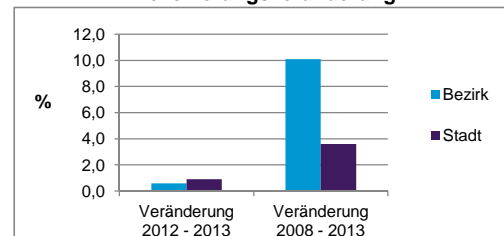

Stand: 31.12.2013

Geschlecht

Altersgruppe

Nationalität

Familienstand

Bevölkerungsveränderung

Statistischer Bezirk: 01 Altstadt, St.Lorenz

Haushalte	Bezirk		Stadt	
	Zahl	%	Zahl	%
Alleinerziehende	61	1,7		4,3
sonstige Haushalte	3 613	98,3		95,7
zusammen	3 674	100,0		100,0