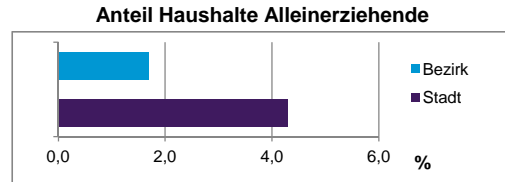

Statistischer Bezirk: 01 Altstadt, St.Lorenz

Haushalte	Bezirk		Stadt	
	Zahl	%	Zahl	%
Alleinerziehende	61	1,7		4,3
sonstige Haushalte	3 613	98,3		95,7
zusammen	3 674	100,0		100,0

Stand: 31.12.2013

Wohnungen ³⁾ nach Baualtersgruppen	Bezirk		Stadt	
	Zahl	%	Zahl	%
bis 1948	772	25,6		26,7
1949 - 2004	2 109	69,8		68,8
ab 2005	109	3,6		4,1
ohne Angabe	31	1,0		0,5
zusammen	3 021	100,0		100,1

3) in Wohngebäuden; ohne Wohnheime
Stand: 31.12.2013

Wohnungen in	Bezirk		Stadt	
	Zahl	%	Zahl	%
Einfamilienhäusern	116	3,8		14,5
Zweifamilienhäusern	176	5,8		5,8
MFH mit 3-6 Whg. ⁴⁾	1 055	34,9		16,1
MFH mit 7 und mehr Whg. ⁴⁾				
zusammen	1 674	55,4		63,6
zusammen	3 021	99,9		100,0

4) MFH= Mehrfamilienhäuser
Stand: 31.12.2013

Erwerbsbeteiligung	Bezirk		Stadt	
	Zahl	% ⁵⁾	Zahl	% ⁵⁾
Sozialversicherungspflichtig Beschäftigte am Wohnort	2 076	51,0		55,0
Arbeitslose am Wohnort	224	5,5		6,0

5) %-Anteil an der erwerbsfähigen Bevölkerung
Quelle: Bundesagentur für Arbeit
Stand: 31.12.2013

Kraftfahrzeuge	Bezirk		Stadt	
	Zahl	%	Zahl	%
Anzahl der Pkw/Kombi	4 553		233 803	
Pkw/Kombi je 1000 Einwohner	890		455	
Pkw/Kombi mit Dieselmotor, Anteil in %	59,9		32,4	

Stand: 31.12.2013

Impressum:

Herausgeber:

Stadt Nürnberg
Amt für Stadtforschung und Statistik
für Nürnberg und Fürth
Unschlittplatz 7a
90403 Nürnberg
Telefon 09 11 / 2 31-28 43
Fax 09 11 / 2 31-28 44
E-Mail statistikinfo@stadt.nuernberg.de
Internet www.statistik.nuernberg.de