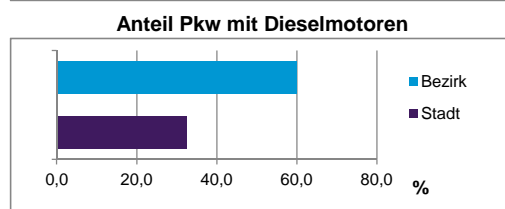

Statistischer Bezirk: 01 Altstadt, St.Lorenz

Haushalte	Bezirk		Stadt	
	Zahl	%	Zahl	%
Alleinerziehende	61	1,7		4,3
sonstige Haushalte	3 613	98,3		95,7
zusammen	3 674	100,0		100,0

Stand: 31.12.2013

Wohnungen ³⁾ nach Baualtersgruppen	Bezirk		Stadt	
	Zahl	%	Zahl	%
bis 1948	772	25,6		26,7
1949 - 2004	2 109	69,8		68,8
ab 2005	109	3,6		4,1
ohne Angabe	31	1,0		0,5
zusammen	3 021	100,0		100,1

3) in Wohngebäuden; ohne Wohnheime
Stand: 31.12.2013

Wohnungen in	Bezirk		Stadt	
	Zahl	%	Zahl	%
Einfamilienhäusern	116	3,8		14,5
Zweifamilienhäusern	176	5,8		5,8
MFH mit 3-6 Whg. ⁴⁾	1 055	34,9		16,1
MFH mit 7 und mehr Whg. ⁴⁾				
zusammen	1 674	55,4		63,6
zusammen	3 021	99,9		100,0

4) MFH= Mehrfamilienhäuser
Stand: 31.12.2013

Erwerbsbeteiligung	Bezirk		Stadt	
	Zahl	% ⁵⁾	Zahl	% ⁵⁾
Sozialversicherungspflichtig Beschäftigte am Wohnort	2 076	51,0		55,0
Arbeitslose am Wohnort	224	5,5		6,0

5) %-Anteil an der erwerbsfähigen Bevölkerung
Quelle: Bundesagentur für Arbeit
Stand: 31.12.2013

Kraftfahrzeuge	Bezirk		Stadt	
	Zahl	%	Zahl	%
Anzahl der Pkw/Kombi	4 553		233 803	
Pkw/Kombi je 1000 Einwohner	890		455	
Pkw/Kombi mit Dieselmotor, Anteil in %	59,9		32,4	

Stand: 31.12.2013

Impressum:

Herausgeber:

Stadt Nürnberg
Amt für Stadtforschung und Statistik
für Nürnberg und Fürth
Unschlittplatz 7a
90403 Nürnberg
Telefon 09 11 / 2 31-28 43
Fax 09 11 / 2 31-28 44
E-Mail statistikinfo@stadt.nuernberg.de
Internet www.statistik.nuernberg.de