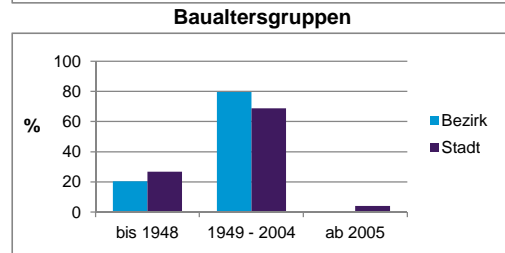

Wohnungen in	Bezirk		Stadt	
	Zahl	%	Zahl	%
Einfamilienhäusern	6	1,0		14,5
Zweifamilienhäusern	10	1,7		5,8
MFH mit 3-6 Whg. ⁴⁾	64	10,7		16,1
MFH mit 7 und mehr Whg. ⁴⁾				
zusammen	597	100,0		100,0

4) MFH= Mehrfamilienhäuser
Stand: 31.12.2013