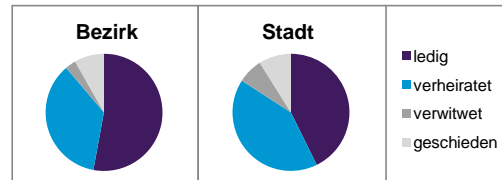

Stand: 31.12.2013

	Bezirk		Stadt
	Zahl	%	%
Einwohner nach Familienstand			
ledig	579	52,9	42,7
verheiratet	392	35,8	41,4
verwitwet	33	3,0	7,0
geschieden	90	8,2	8,9

Stand: 31.12.2013

	Bezirk	Stadt
Bevölkerungsveränderung		
Einwohner 2012	1 026	509 005
Einwohner 2008	961	495 459
Veränderung 2013 gegenüber 2012 in %	6,6	0,9
Veränderung 2013 gegenüber 2008 in %	13,8	3,6

Stand: 31.12.2013

Geschlecht

Altersgruppe

Nationalität

Familienstand

Bevölkerungsveränderung

Statistischer Bezirk: 03 Tafelhof

Haushalte	Bezirk		Stadt	
	Zahl	%	Zahl	%
Alleinerziehende	19	3,0		4,3
sonstige Haushalte	618	97,0		95,7
zusammen	637	100,0		100,0