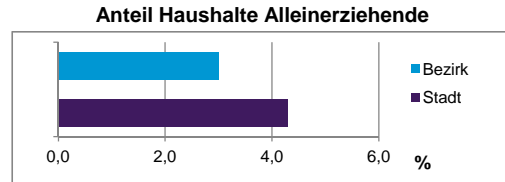

Stand: 31.12.2013

	Bezirk		Stadt
	Zahl	%	%
Einwohner nach Familienstand			
ledig	579	52,9	42,7
verheiratet	392	35,8	41,4
verwitwet	33	3,0	7,0
geschieden	90	8,2	8,9

Stand: 31.12.2013

	Bezirk	Stadt
Bevölkerungsveränderung		
Einwohner 2012	1 026	509 005
Einwohner 2008	961	495 459
Veränderung 2013 gegenüber 2012 in %	6,6	0,9
Veränderung 2013 gegenüber 2008 in %	13,8	3,6

Stand: 31.12.2013

Geschlecht

Altersgruppe

Nationalität

Familienstand

Bevölkerungsveränderung

Statistischer Bezirk: 03 Tafelhof

Haushalte	Bezirk		Stadt	
	Zahl	%	Zahl	%
Alleinerziehende	19	3,0		4,3
sonstige Haushalte	618	97,0		95,7
zusammen	637	100,0		100,0

Stand: 31.12.2013

Wohnungen ³⁾ nach Baualtersgruppen	Bezirk		Stadt	
	Zahl	%	Zahl	%
bis 1948	122	20,4		26,7
1949 - 2004	475	79,6		68,8
ab 2005	0	0,0		4,1
ohne Angabe	0	0,0		0,5
zusammen	597	100,0		100,1