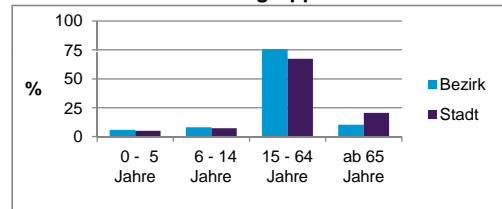

	Bezirk		Stadt
	Zahl	%	%
Einwohner nach Geschlecht			
männlich	578	52,8	48,5
weiblich	516	47,2	51,5
zusammen	1 094	100,0	100,0

Stand: 31.12.2013

	Bezirk		Stadt
	Zahl	%	%
Einwohner nach Altersgruppen			
0 - 5 Jahre	63	5,8	5,1
6 - 14 Jahre	90	8,2	7,2
15 - 64 Jahre	828	75,7	67,2
ab 65 Jahre	113	10,3	20,5

Stand: 31.12.2013

	Bezirk		Stadt
	Zahl	%	%
Einwohner nach Familienstand			
ledig	579	52,9	42,7
verheiratet	392	35,8	41,4
verwitwet	33	3,0	7,0
geschieden	90	8,2	8,9

Stand: 31.12.2013

	Bezirk	Stadt
Bevölkerungsveränderung		
Einwohner 2012	1 026	509 005
Einwohner 2008	961	495 459
Veränderung 2013 gegenüber 2012 in %	6,6	0,9
Veränderung 2013 gegenüber 2008 in %	13,8	3,6

Stand: 31.12.2013

Geschlecht

Altersgruppe

Nationalität

Familienstand

Bevölkerungsveränderung

Statistischer Bezirk: 03 Tafelhof

Haushalte	Bezirk		Stadt	
	Zahl	%	Zahl	%
Alleinerziehende	19	3,0		4,3
sonstige Haushalte	618	97,0		95,7
zusammen	637	100,0		100,0