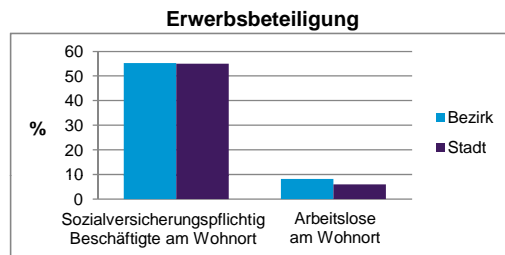

Stand: 31.12.2013

Wohnungen ³⁾ nach Baualtersgruppen	Bezirk		Stadt	
	Zahl	%	Zahl	%
bis 1948	122	20,4		26,7
1949 - 2004	475	79,6		68,8
ab 2005	0	0,0		4,1
ohne Angabe	0	0,0		0,5
zusammen	597	100,0		100,1

3) in Wohngebäuden; ohne Wohnheime
Stand: 31.12.2013

Wohnungen in	Bezirk		Stadt	
	Zahl	%	Zahl	%
Einfamilienhäusern	6	1,0		14,5
Zweifamilienhäusern	10	1,7		5,8
MFH mit 3-6 Whg. ⁴⁾	64	10,7		16,1
MFH mit 7 und mehr Whg. ⁴⁾				
zusammen	597	100,0		100,0

4) MFH= Mehrfamilienhäuser
Stand: 31.12.2013

Erwerbsbeteiligung	Bezirk		Stadt	
	Zahl	% ⁵⁾	Zahl	% ⁵⁾
Sozialversicherungspflichtig Beschäftigte am Wohnort	457	55,2		55,0
Arbeitslose am Wohnort	68	8,2		6,0

5) %-Anteil an der erwerbsfähigen Bevölkerung
Stand: 31.12.2013
Quelle: Bundesagentur für Arbeit

Kraftfahrzeuge	Bezirk		Stadt	
	Zahl	%	Zahl	%
Anzahl der Pkw/Kombi	582		233	803
Pkw/Kombi je 1000 Einwohner	532			455
Pkw/Kombi mit Dieselmotor, Anteil in %	45,9			32,4