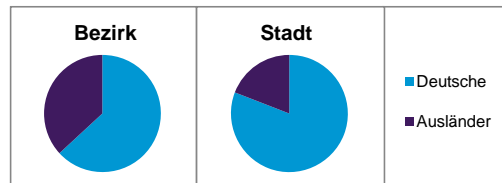

Stand: 31.12.2013

	Bezirk		Stadt
	Zahl	%	%
Einwohner nach Familienstand			
ledig	579	52,9	42,7
verheiratet	392	35,8	41,4
verwitwet	33	3,0	7,0
geschieden	90	8,2	8,9

Stand: 31.12.2013

	Bezirk	Stadt
Bevölkerungsveränderung		
Einwohner 2012	1 026	509 005
Einwohner 2008	961	495 459
Veränderung 2013 gegenüber 2012 in %	6,6	0,9
Veränderung 2013 gegenüber 2008 in %	13,8	3,6

Stand: 31.12.2013

Geschlecht

Altersgruppe

Nationalität

Familienstand

Bevölkerungsveränderung

Statistischer Bezirk: 03 Tafelhof

Haushalte	Bezirk		Stadt	
	Zahl	%	Zahl	%
Alleinerziehende	19	3,0		4,3
sonstige Haushalte	618	97,0		95,7
zusammen	637	100,0		100,0