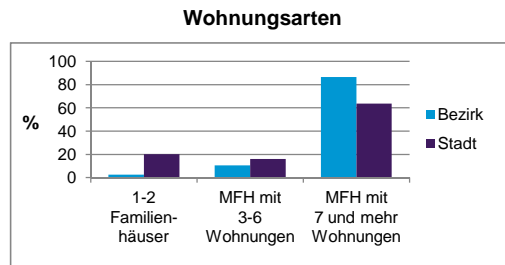

Stand: 31.12.2013

Geschlecht

Altersgruppe

Nationalität

Familienstand

Bevölkerungsveränderung

Statistischer Bezirk: 03 Tafelhof

Haushalte	Bezirk		Stadt	
	Zahl	%	Zahl	%
Alleinerziehende	19	3,0		4,3
sonstige Haushalte	618	97,0		95,7
zusammen	637	100,0		100,0

Stand: 31.12.2013

Wohnungen ³⁾ nach Baualtersgruppen	Bezirk		Stadt	
	Zahl	%	Zahl	%
bis 1948	122	20,4		26,7
1949 - 2004	475	79,6		68,8
ab 2005	0	0,0		4,1
ohne Angabe	0	0,0		0,5
zusammen	597	100,0		100,1

3) in Wohngebäuden; ohne Wohnheime
Stand: 31.12.2013

Wohnungen in	Bezirk		Stadt	
	Zahl	%	Zahl	%
Einfamilienhäusern	6	1,0		14,5
Zweifamilienhäusern	10	1,7		5,8
MFH mit 3-6 Whg. ⁴⁾	64	10,7		16,1
MFH mit 7 und mehr Whg. ⁴⁾				
zusammen	597	100,0		100,0

4) MFH= Mehrfamilienhäuser
Stand: 31.12.2013

Erwerbsbeteiligung	Bezirk		Stadt	
	Zahl	% ⁵⁾	Zahl	% ⁵⁾
Sozialversicherungspflichtig Beschäftigte am Wohnort	457	55,2		55,0
Arbeitslose am Wohnort	68	8,2		6,0