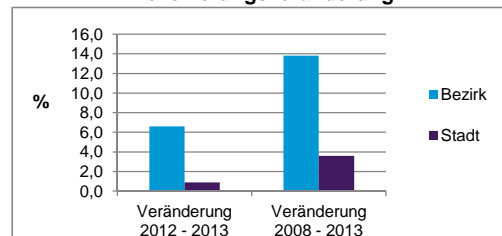

Stand: 31.12.2013

	Bezirk		Stadt
	Zahl	%	%
Einwohner nach Familienstand			
ledig	579	52,9	42,7
verheiratet	392	35,8	41,4
verwitwet	33	3,0	7,0
geschieden	90	8,2	8,9

Stand: 31.12.2013

	Bezirk	Stadt
Bevölkerungsveränderung		
Einwohner 2012	1 026	509 005
Einwohner 2008	961	495 459
Veränderung 2013 gegenüber 2012 in %	6,6	0,9
Veränderung 2013 gegenüber 2008 in %	13,8	3,6

Stand: 31.12.2013

Geschlecht

Altersgruppe

Nationalität

Familienstand

Bevölkerungsveränderung

Statistischer Bezirk: 03 Tafelhof

Haushalte	Bezirk		Stadt	
	Zahl	%	Zahl	%
Alleinerziehende	19	3,0		4,3
sonstige Haushalte	618	97,0		95,7
zusammen	637	100,0		100,0