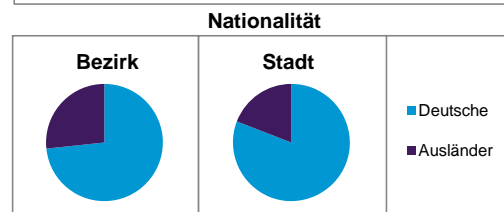

Bezirksdatenblätter Nürnberg 2013

Statistischer Bezirk: 11 Glockenhof

	Bezirk	Gesamtstadt
Fläche in ha	83	18 640
Bevölkerung ¹⁾	17 065	513 339
Einwohner je ha	206	28

1) Einwohner mit Hauptwohnung in Nürnberg (Melderegister 31.12.2013)

	Bezirk		Stadt
	Zahl	%	%
Einwohner nach Geschlecht			
männlich	8 303	48,7	48,5
weiblich	8 762	51,3	51,5
zusammen	17 065	100,0	100,0

Stand: 31.12.2013

	Bezirk		Stadt
	Zahl	%	%
Einwohner nach Altersgruppen			
0 - 5 Jahre	936	5,5	5,1
6 - 14 Jahre	1 139	6,7	7,2
15 - 64 Jahre	12 501	73,3	67,2
ab 65 Jahre	2 489	14,6	20,5

Stand: 31.12.2013

	Bezirk		Stadt
	Zahl	%	%
Einwohner nach Nationalität			
Deutsche	12 514	73,3	80,9
Ausländer	4 551	26,7	19,1
darunter aus der EU	1 758	10,3 ²⁾	8,7 ²⁾
darunter aus der Türkei	1 048	6,1 ²⁾	3,6 ²⁾

2) Anteil an der Bevölkerung insgesamt Stand: 31.12.2013

	Bezirk		Stadt
	Zahl	%	%
Einwohner nach Familienstand			
ledig	8 689	50,9	42,7
verheiratet	5 661	33,2	41,4
verwitwet	961	5,6	7,0
geschieden	1 754	10,3	8,9