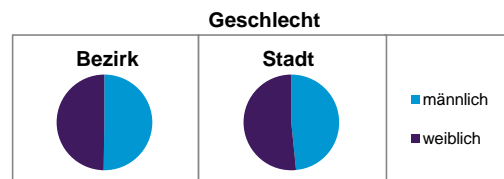

Bezirksdatenblätter Nürnberg 2013

Statistischer Bezirk: 13 Galgenhof

	Bezirk	Gesamtstadt
Fläche in ha	85	18 640
Bevölkerung ¹⁾	18 567	513 339
Einwohner je ha	219	28

1) Einwohner mit Hauptwohnung in Nürnberg (Melderegister 31.12.2013)

	Bezirk		Stadt
	Zahl	%	%
Einwohner nach Geschlecht			
männlich	9 344	50,3	48,5
weiblich	9 223	49,7	51,5
zusammen	18 567	100,0	100,0

Stand: 31.12.2013

	Bezirk		Stadt
	Zahl	%	%
Einwohner nach Altersgruppen			
0 - 5 Jahre	984	5,3	5,1
6 - 14 Jahre	1 363	7,3	7,2
15 - 64 Jahre	13 601	73,3	67,2
ab 65 Jahre	2 619	14,1	20,5