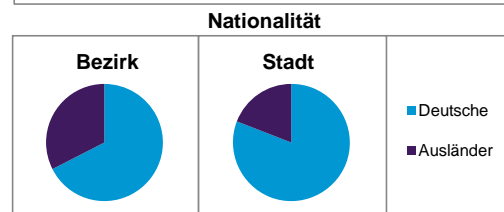

Bezirksdatenblätter Nürnberg 2013

Statistischer Bezirk: 13 Galgenhof

	Bezirk	Gesamtstadt
Fläche in ha	85	18 640
Bevölkerung ¹⁾	18 567	513 339
Einwohner je ha	219	28

1) Einwohner mit Hauptwohnung in Nürnberg (Melderegister 31.12.2013)

	Bezirk		Stadt
	Zahl	%	%
Einwohner nach Geschlecht			
männlich	9 344	50,3	48,5
weiblich	9 223	49,7	51,5
zusammen	18 567	100,0	100,0

Stand: 31.12.2013

	Bezirk		Stadt
	Zahl	%	%
Einwohner nach Altersgruppen			
0 - 5 Jahre	984	5,3	5,1
6 - 14 Jahre	1 363	7,3	7,2
15 - 64 Jahre	13 601	73,3	67,2
ab 65 Jahre	2 619	14,1	20,5

Stand: 31.12.2013

	Bezirk		Stadt
	Zahl	%	%
Einwohner nach Nationalität			
Deutsche	12 534	67,5	80,9
Ausländer	6 033	32,5	19,1
darunter aus der EU	2 401	12,9 ²⁾	8,7 ²⁾
darunter aus der Türkei	1 340	7,2 ²⁾	3,6 ²⁾

Stand: 31.12.2013
2) Anteil an der Bevölkerung insgesamt

	Bezirk		Stadt
	Zahl	%	%
Einwohner nach Familienstand			
ledig	9 251	49,8	42,7
verheiratet	6 437	34,7	41,4
verwitwet	960	5,2	7,0
geschieden	1 919	10,3	8,9