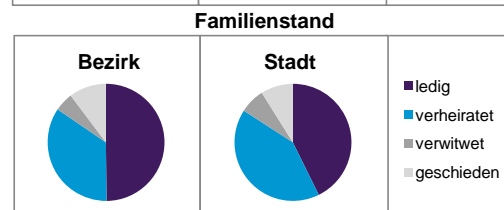

Bezirk		Stadt
	Zahl	%	%
Einwohner nach Familienstand			
ledig	9 251	49,8	42,7
verheiratet	6 437	34,7	41,4
verwitwet	960	5,2	7,0
geschieden	1 919	10,3	8,9

Stand: 31.12.2013