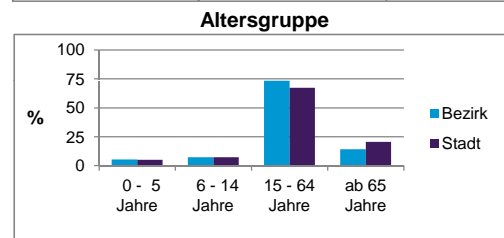

Bezirk		Stadt
	Zahl	%	%
Einwohner nach Altersgruppen			
0 - 5 Jahre	984	5,3	5,1
6 - 14 Jahre	1 363	7,3	7,2
15 - 64 Jahre	13 601	73,3	67,2
ab 65 Jahre	2 619	14,1	20,5

Stand: 31.12.2013