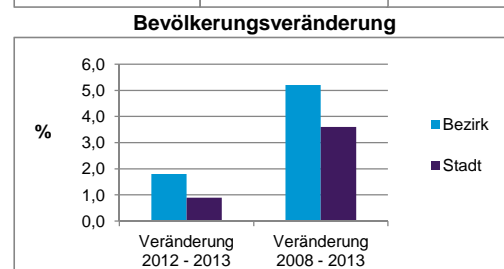

Bezirk	Stadt
Bevölkerungsveränderung		
Einwohner 2012	18 246	509 005
Einwohner 2008	17 644	495 459
Veränderung 2013 gegenüber 2012 in %	1,8	0,9
Veränderung 2013 gegenüber 2008 in %	5,2	3,6

Stand: 31.12.2013