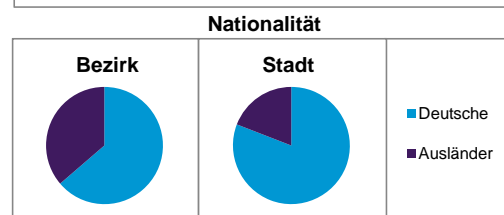

	Bezirk		Stadt
	Zahl	%	%
Einwohner nach Geschlecht			
männlich	3 857	50,2	48,5
weiblich	3 832	49,8	51,5
zusammen	7 689	100,0	100,0

Stand: 31.12.2013

	Bezirk		Stadt
	Zahl	%	%
Einwohner nach Altersgruppen			
0 - 5 Jahre	479	6,2	5,1
6 - 14 Jahre	546	7,1	7,2
15 - 64 Jahre	5 611	73,0	67,2
ab 65 Jahre	1 053	13,7	20,5

Stand: 31.12.2013

	Bezirk		Stadt
	Zahl	%	%
Einwohner nach Nationalität			
Deutsche	4 898	63,7	80,9
Ausländer	2 791	36,3	19,1
darunter aus der EU	1 234	16,0 ²⁾	8,7 ²⁾
darunter aus der Türkei	596	7,8 ²⁾	3,6 ²⁾

Stand: 31.12.2013

2) Anteil an der Bevölkerung insgesamt

	Bezirk		Stadt
	Zahl	%	%
Einwohner nach Familienstand			
ledig	3 843	50,0	42,7
verheiratet	2 586	33,6	41,4
verwitwet	372	4,8	7,0
geschieden	888	11,5	8,9