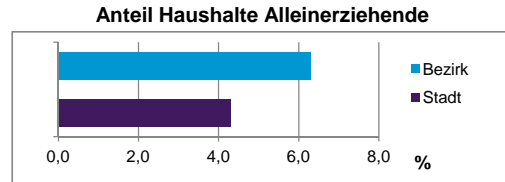

Statistischer Bezirk: 15 Gugelstraße

Haushalte	Bezirk		Stadt	
	Zahl	%	Zahl	%
Alleinerziehende	286	6,3		4,3
sonstige Haushalte	4 221	93,7		95,7
zusammen	4 507	100,0		100,0

Stand: 31.12.2013

Wohnungen ³⁾ nach Baualtersgruppen	Bezirk		Stadt	
	Zahl	%	Zahl	%
bis 1948	2 694	61,7		26,7
1949 - 2004	1 583	36,3		68,8
ab 2005	87	2,0		4,1
ohne Angabe	0	0,0		0,5
zusammen	4 364	100,0		100,1

3) in Wohngebäuden; ohne Wohnheime
Stand: 31.12.2013