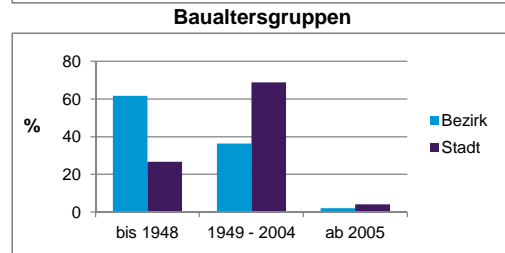

Wohnungen in	Bezirk		Stadt	
	Zahl	%	Zahl	%
Einfamilienhäusern	13	0,3		14,5
Zweifamilienhäusern	14	0,3		5,8
MFH mit 3-6 Whg. ⁴⁾	241	5,5		16,1
MFH mit 7 und mehr Whg. ⁴⁾				
zusammen	4 096	93,9		63,6

4) MFH= Mehrfamilienhäuser
Stand: 31.12.2013