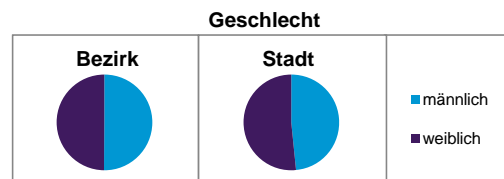

Bezirksdatenblätter Nürnberg 2013

Statistischer Bezirk: 15 Gugelstraße

	Bezirk	Gesamtstadt
Fläche in ha	64	18 640
Bevölkerung ¹⁾	7 689	513 339
Einwohner je ha	121	28

1) Einwohner mit Hauptwohnung in Nürnberg (Melderegister 31.12.2013)

	Bezirk		Stadt
	Zahl	%	%
Einwohner nach Geschlecht			
männlich	3 857	50,2	48,5
weiblich	3 832	49,8	51,5
zusammen	7 689	100,0	100,0

Stand: 31.12.2013

	Bezirk		Stadt
	Zahl	%	%
Einwohner nach Altersgruppen			
0 - 5 Jahre	479	6,2	5,1
6 - 14 Jahre	546	7,1	7,2
15 - 64 Jahre	5 611	73,0	67,2
ab 65 Jahre	1 053	13,7	20,5