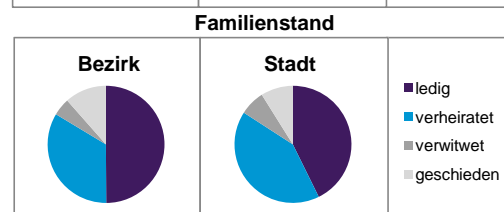

Bezirk		Stadt
	Zahl	%	%
Einwohner nach Familienstand			
ledig	3 843	50,0	42,7
verheiratet	2 586	33,6	41,4
verwitwet	372	4,8	7,0
geschieden	888	11,5	8,9

Stand: 31.12.2013