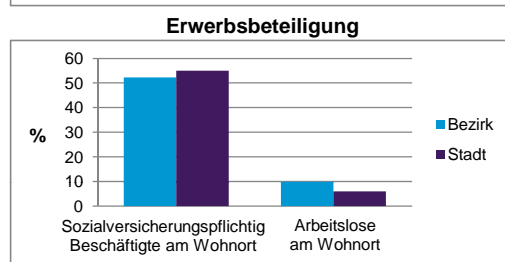

Kraftfahrzeuge	Bezirk		Stadt	
	Zahl	%	Zahl	%
Anzahl der Pkw/Kombi	2 270		233 803	
Pkw/Kombi je 1000 Einwohner	295		455	
Pkw/Kombi mit Dieselmotor, Anteil in %	29,5		32,4	

Stand: 31.12.2013