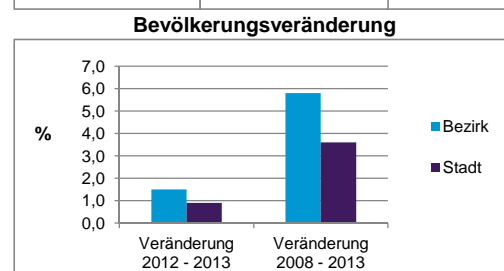

Bezirk	Stadt
Bevölkerungsveränderung		
Einwohner 2012	7 576	509 005
Einwohner 2008	7 268	495 459
Veränderung 2013 gegenüber 2012 in %	1,5	0,9
Veränderung 2013 gegenüber 2008 in %	5,8	3,6

Stand: 31.12.2013