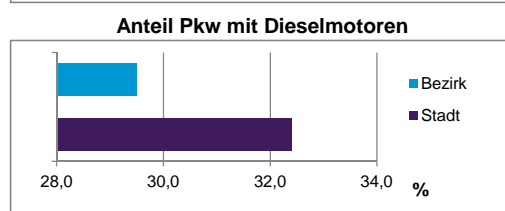

Impressum:

Herausgeber:

Stadt Nürnberg
Amt für Stadtforschung und Statistik
für Nürnberg und Fürth
Unschlittplatz 7a
90403 Nürnberg
Telefon 09 11 / 2 31-28 43
Fax 09 11 / 2 31-28 44
E-Mail statistikinfo@stadt.nuernberg.de
Internet www.statistik.nuernberg.de