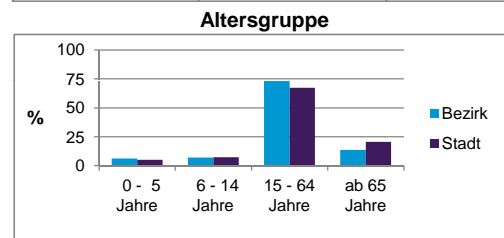

Bezirk		Stadt
	Zahl	%	%
Einwohner nach Altersgruppen			
0 - 5 Jahre	479	6,2	5,1
6 - 14 Jahre	546	7,1	7,2
15 - 64 Jahre	5 611	73,0	67,2
ab 65 Jahre	1 053	13,7	20,5

Stand: 31.12.2013