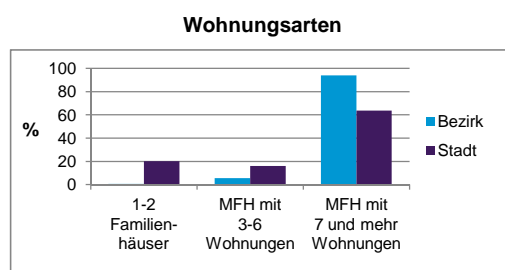

Erwerbsbeteiligung	Bezirk		Stadt	
	Zahl	% ⁵⁾	Zahl	% ⁵⁾
Sozialversicherungspflichtig Beschäftigte am Wohnort	2 929	52,2		55,0
Arbeitslose am Wohnort	555	9,9		6,0

5) %-Anteil an der erwerbsfähigen Bevölkerung
Quelle: Bundesagentur für Arbeit
Stand: 31.12.2013