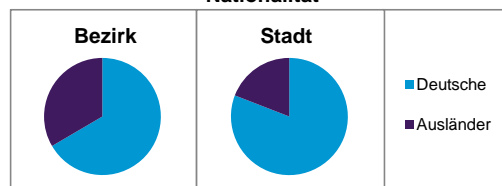

Stand: 31.12.2013

Geschlecht

Altersgruppe

Nationalität

Familienstand

Bevölkerungsveränderung

Statistischer Bezirk: 19 Schweinau

Haushalte	Bezirk		Stadt	
	Zahl	%	Zahl	%
Alleinerziehende	140	5,7		4,3
sonstige Haushalte	2 320	94,3		95,7
zusammen	2 460	100,0		100,0