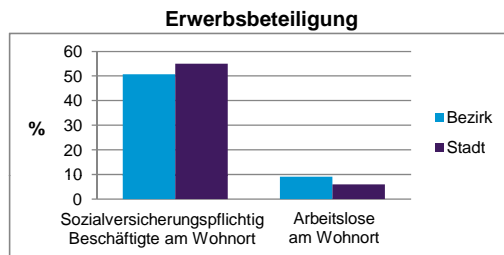

Stand: 31.12.2013

Geschlecht

Altersgruppe

Nationalität

Familienstand

Bevölkerungsveränderung

Statistischer Bezirk: 19 Schweinau

Haushalte	Bezirk		Stadt	
	Zahl	%	Zahl	%
Alleinerziehende	140	5,7		4,3
sonstige Haushalte	2 320	94,3		95,7
zusammen	2 460	100,0		100,0

Stand: 31.12.2013

Wohnungen ³⁾ nach Baualtersgruppen	Bezirk		Stadt	
	Zahl	%	Zahl	%
bis 1948	695	28,4		26,7
1949 - 2004	1 734	70,8		68,8
ab 2005	19	0,8		4,1
ohne Angabe	0	0,0		0,5
zusammen	2 448	100,0		100,1

Stand: 31.12.2013

Wohnungen in	Bezirk		Stadt	
	Zahl	%	Zahl	%
Einfamilienhäusern	36	1,5		14,5
Zweifamilienhäusern	52	2,1		5,8
MFH mit 3-6 Whg. ⁴⁾	208	8,5		16,1
MFH mit 7 und mehr Whg. ⁴⁾				
zusammen	2 152	87,9		63,6
zusammen	2 448	100,0		100,0

Stand: 31.12.2013

Erwerbsbeteiligung	Bezirk		Stadt	
	Zahl	% ⁵⁾	Zahl	% ⁵⁾
Sozialversicherungspflichtig Beschäftigte am Wohnort	1 674	50,7		55,0
Arbeitslose am Wohnort	299	9,1		6,0

Stand: 31.12.2013

Quelle: Bundesagentur für Arbeit