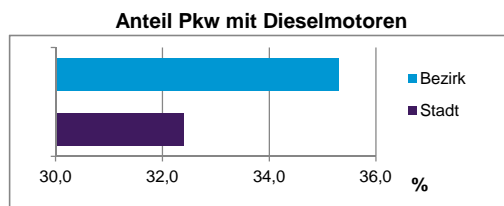

Stand: 31.12.2013

Wohnungen in	Bezirk		Stadt	
	Zahl	%	Zahl	%
Einfamilienhäusern	36	1,5		14,5
Zweifamilienhäusern	52	2,1		5,8
MFH mit 3-6 Whg. ⁴⁾	208	8,5		16,1
MFH mit 7 und mehr Whg. ⁴⁾				
zusammen	2 152	87,9		63,6
zusammen	2 448	100,0		100,0

Stand: 31.12.2013

Erwerbsbeteiligung	Bezirk		Stadt	
	Zahl	% ⁵⁾	Zahl	% ⁵⁾
Sozialversicherungspflichtig Beschäftigte am Wohnort	1 674	50,7		55,0
Arbeitslose am Wohnort	299	9,1		6,0

Stand: 31.12.2013

Quelle: Bundesagentur für Arbeit

Kraftfahrzeuge	Bezirk		Stadt	
	Zahl	%	Zahl	%
Anzahl der Pkw/Kombi	1 624		233 803	
Pkw/Kombi je 1000 Einwohner				455
Pkw/Kombi mit Dieselmotor, Anteil in %		35,3		32,4

Stand: 31.12.2013

Impressum:

Herausgeber: