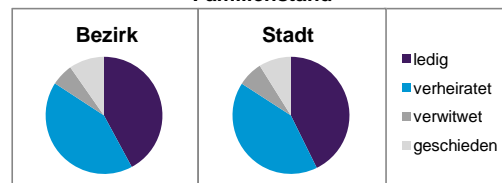

Stand: 31.12.2013

Geschlecht

Altersgruppe

Nationalität

Familienstand

Bevölkerungsveränderung

Statistischer Bezirk: 19 Schweinau

Haushalte	Bezirk		Stadt	
	Zahl	%	Zahl	%
Alleinerziehende	140	5,7		4,3
sonstige Haushalte	2 320	94,3		95,7
zusammen	2 460	100,0		100,0