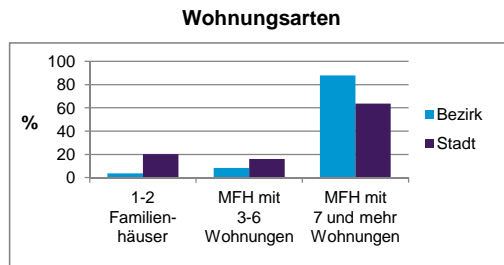

Stand: 31.12.2013

Geschlecht

Altersgruppe

Nationalität

Familienstand

Bevölkerungsveränderung

Statistischer Bezirk: 19 Schweinau

Haushalte	Bezirk		Stadt	
	Zahl	%	Zahl	%
Alleinerziehende	140	5,7		4,3
sonstige Haushalte	2 320	94,3		95,7
zusammen	2 460	100,0		100,0

Stand: 31.12.2013

Wohnungen ³⁾ nach Baualtersgruppen	Bezirk		Stadt	
	Zahl	%	Zahl	%
bis 1948	695	28,4		26,7
1949 - 2004	1 734	70,8		68,8
ab 2005	19	0,8		4,1
ohne Angabe	0	0,0		0,5
zusammen	2 448	100,0		100,1

Stand: 31.12.2013

Wohnungen in	Bezirk		Stadt	
	Zahl	%	Zahl	%
Einfamilienhäusern	36	1,5		14,5
Zweifamilienhäusern	52	2,1		5,8
MFH mit 3-6 Whg. ⁴⁾	208	8,5		16,1
MFH mit 7 und mehr Whg. ⁴⁾				
zusammen	2 152	87,9		63,6
zusammen	2 448	100,0		100,0

Stand: 31.12.2013

Erwerbsbeteiligung	Bezirk		Stadt	
	Zahl	% ⁵⁾	Zahl	% ⁵⁾
Sozialversicherungspflichtig Beschäftigte am Wohnort	1 674	50,7		55,0
Arbeitslose am Wohnort	299	9,1		6,0

Stand: 31.12.2013

Quelle: Bundesagentur für Arbeit