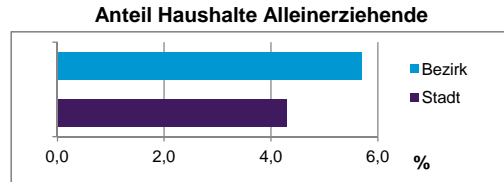

Stand: 31.12.2013

Geschlecht

Altersgruppe

Nationalität

Familienstand

Bevölkerungsveränderung

Statistischer Bezirk: 19 Schweinau

Haushalte	Bezirk		Stadt	
	Zahl	%	Zahl	%
Alleinerziehende	140	5,7		4,3
sonstige Haushalte	2 320	94,3		95,7
zusammen	2 460	100,0		100,0

Stand: 31.12.2013

Wohnungen ³⁾ nach Baualtersgruppen	Bezirk		Stadt	
	Zahl	%	Zahl	%
bis 1948	695	28,4		26,7
1949 - 2004	1 734	70,8		68,8
ab 2005	19	0,8		4,1
ohne Angabe	0	0,0		0,5
zusammen	2 448	100,0		100,1