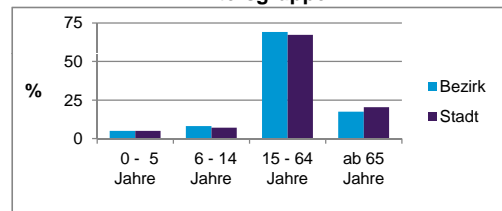

2) Anteil an der Bevölkerung insgesamt

Stand: 31.12.2013

	Bezirk		Stadt
	Zahl	%	%
Einwohner nach Familienstand			
ledig	2 013	42,2	42,7
verheiratet	2 004	42,0	41,4
verwitwet	288	6,0	7,0
geschieden	466	9,8	8,9

Stand: 31.12.2013

	Bezirk	Stadt
Bevölkerungsveränderung		
Einwohner 2012	4 675	509 005
Einwohner 2008	4 604	495 459
Veränderung 2013 gegenüber 2012 in %	2,1	0,9
Veränderung 2013 gegenüber 2008 in %	3,6	3,6

Stand: 31.12.2013

Geschlecht

Altersgruppe

Nationalität

Familienstand

Bevölkerungsveränderung

Statistischer Bezirk: 19 Schweinau

Haushalte	Bezirk		Stadt	
	Zahl	%	Zahl	%
Alleinerziehende	140	5,7		4,3
sonstige Haushalte	2 320	94,3		95,7
zusammen	2 460	100,0		100,0