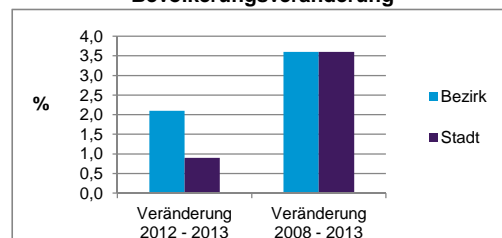

Stand: 31.12.2013

Geschlecht

Altersgruppe

Nationalität

Familienstand

Bevölkerungsveränderung

Statistischer Bezirk: 19 Schweinau

Haushalte	Bezirk		Stadt	
	Zahl	%	Zahl	%
Alleinerziehende	140	5,7		4,3
sonstige Haushalte	2 320	94,3		95,7
zusammen	2 460	100,0		100,0