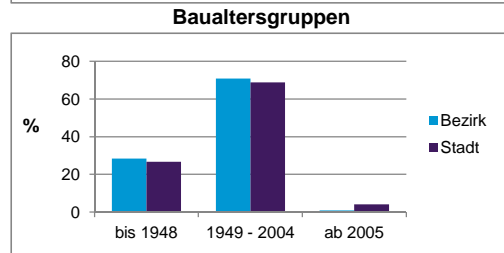

Wohnungen in	Bezirk		Stadt	
	Zahl	%	Zahl	%
Einfamilienhäusern	36	1,5		14,5
Zweifamilienhäusern	52	2,1		5,8
MFH mit 3-6 Whg. ⁴⁾	208	8,5		16,1
MFH mit 7 und mehr Whg. ⁴⁾				
zusammen	2 152	87,9		63,6
zusammen	2 448	100,0		100,0

Stand: 31.12.2013