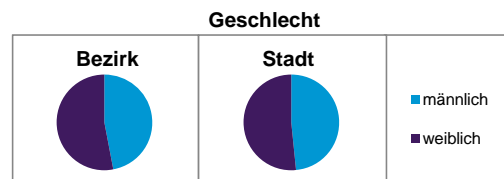

Bezirksdatenblätter Nürnberg 2013

Statistischer Bezirk: 23 Sandberg

	Bezirk	Gesamtstadt
Fläche in ha	71	18 640
Bevölkerung ¹⁾	10 633	513 339
Einwohner je ha	150	28

1) Einwohner mit Hauptwohnung in Nürnberg (Melderegister 31.12.2013)

	Bezirk		Stadt
	Zahl	%	%
Einwohner nach Geschlecht			
männlich	4 995	47,0	48,5
weiblich	5 638	53,0	51,5
zusammen	10 633	100,0	100,0

Stand: 31.12.2013

	Bezirk		Stadt
	Zahl	%	%
Einwohner nach Altersgruppen			
0 - 5 Jahre	504	4,7	5,1
6 - 14 Jahre	634	6,0	7,2
15 - 64 Jahre	7 653	72,0	67,2
ab 65 Jahre	1 842	17,3	20,5