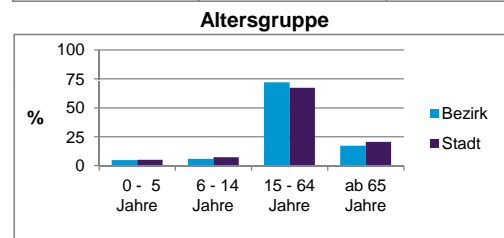

Bezirk		Stadt
	Zahl	%	%
Einwohner nach Altersgruppen			
0 - 5 Jahre	504	4,7	5,1
6 - 14 Jahre	634	6,0	7,2
15 - 64 Jahre	7 653	72,0	67,2
ab 65 Jahre	1 842	17,3	20,5

Stand: 31.12.2013