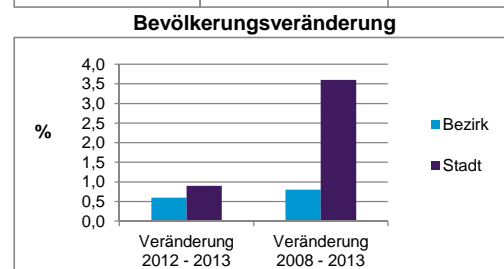

Bezirk	Stadt
Bevölkerungsveränderung		
Einwohner 2012	10 569	509 005
Einwohner 2008	10 544	495 459
Veränderung 2013 gegenüber 2012 in %	0,6	0,9
Veränderung 2013 gegenüber 2008 in %	0,8	3,6

Stand: 31.12.2013