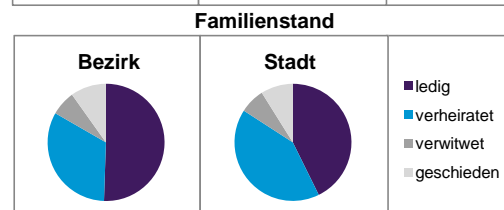

Bezirk		Stadt
	Zahl	%	%
Einwohner nach Familienstand			
ledig	5 379	50,6	42,7
verheiratet	3 476	32,7	41,4
verwitwet	724	6,8	7,0
geschieden	1 054	9,9	8,9

Stand: 31.12.2013