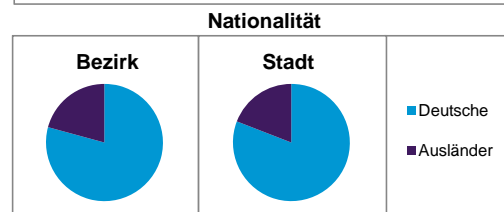

Bezirksdatenblätter Nürnberg 2013

Statistischer Bezirk: 23 Sandberg

	Bezirk	Gesamtstadt
Fläche in ha	71	18 640
Bevölkerung ¹⁾	10 633	513 339
Einwohner je ha	150	28

1) Einwohner mit Hauptwohnung in Nürnberg (Melderegister 31.12.2013)

	Bezirk		Stadt
	Zahl	%	%
Einwohner nach Geschlecht			
männlich	4 995	47,0	48,5
weiblich	5 638	53,0	51,5
zusammen	10 633	100,0	100,0

Stand: 31.12.2013

	Bezirk		Stadt
	Zahl	%	%
Einwohner nach Altersgruppen			
0 - 5 Jahre	504	4,7	5,1
6 - 14 Jahre	634	6,0	7,2
15 - 64 Jahre	7 653	72,0	67,2
ab 65 Jahre	1 842	17,3	20,5

Stand: 31.12.2013

	Bezirk		Stadt
	Zahl	%	%
Einwohner nach Nationalität			
Deutsche	8 423	79,2	80,9
Ausländer	2 210	20,8	19,1
darunter aus der EU	1 073	10,1 ²⁾	8,7 ²⁾
darunter aus der Türkei	370	3,5 ²⁾	3,6 ²⁾

2) Anteil an der Bevölkerung insgesamt
Stand: 31.12.2013

	Bezirk		Stadt
	Zahl	%	%
Einwohner nach Familienstand			
ledig	5 379	50,6	42,7
verheiratet	3 476	32,7	41,4
verwitwet	724	6,8	7,0
geschieden	1 054	9,9	8,9