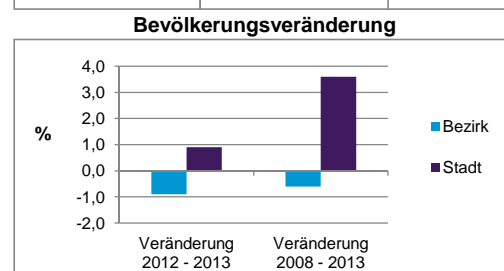

Bezirk	Stadt
Bevölkerungsveränderung		
Einwohner 2012	7 542	509 005
Einwohner 2008	7 519	495 459
Veränderung 2013 gegenüber 2012 in %	-0,9	0,9
Veränderung 2013 gegenüber 2008 in %	-0,6	3,6

Stand: 31.12.2013