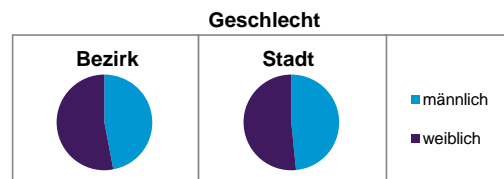

Bezirksdatenblätter Nürnberg 2013

Statistischer Bezirk: 32 Langwasser Nordwest

	Bezirk	Gesamtstadt
Fläche in ha	98	18 640
Bevölkerung ¹⁾	7 475	513 339
Einwohner je ha	77	28

1) Einwohner mit Hauptwohnung in Nürnberg (Melderegister 31.12.2013)

	Bezirk		Stadt
	Zahl	%	%
Einwohner nach Geschlecht			
männlich	3 512	47,0	48,5
weiblich	3 963	53,0	51,5
zusammen	7 475	100,0	100,0

Stand: 31.12.2013

	Bezirk		Stadt
	Zahl	%	%
Einwohner nach Altersgruppen			
0 - 5 Jahre	363	4,9	5,1
6 - 14 Jahre	490	6,6	7,2
15 - 64 Jahre	4 406	58,9	67,2
ab 65 Jahre	2 216	29,6	20,5