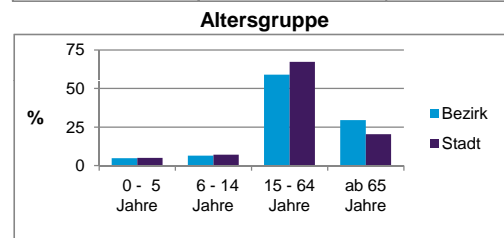

Bezirk		Stadt
	Zahl	%	%
Einwohner nach Altersgruppen			
0 - 5 Jahre	363	4,9	5,1
6 - 14 Jahre	490	6,6	7,2
15 - 64 Jahre	4 406	58,9	67,2
ab 65 Jahre	2 216	29,6	20,5

Stand: 31.12.2013