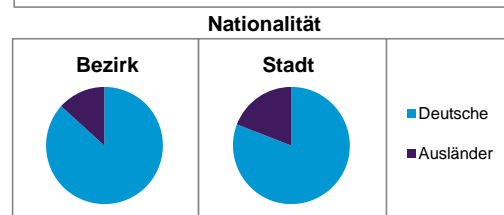

	Bezirk		Stadt
	Zahl	%	%
Einwohner nach Geschlecht			
männlich	3 512	47,0	48,5
weiblich	3 963	53,0	51,5
zusammen	7 475	100,0	100,0

Stand: 31.12.2013

	Bezirk		Stadt
	Zahl	%	%
Einwohner nach Altersgruppen			
0 - 5 Jahre	363	4,9	5,1
6 - 14 Jahre	490	6,6	7,2
15 - 64 Jahre	4 406	58,9	67,2
ab 65 Jahre	2 216	29,6	20,5

Stand: 31.12.2013

	Bezirk		Stadt
	Zahl	%	%
Einwohner nach Nationalität			
Deutsche	6 483	86,7	80,9
Ausländer	992	13,3	19,1
darunter aus der EU	315	4,2 ²⁾	8,7 ²⁾
darunter aus der Türkei	163	2,2 ²⁾	3,6 ²⁾

2) Anteil an der Bevölkerung insgesamt
Stand: 31.12.2013

	Bezirk		Stadt
	Zahl	%	%
Einwohner nach Familienstand			
ledig	2 443	32,7	42,7
verheiratet	3 665	49,0	41,4
verwitwet	702	9,4	7,0
geschieden	665	8,9	8,9