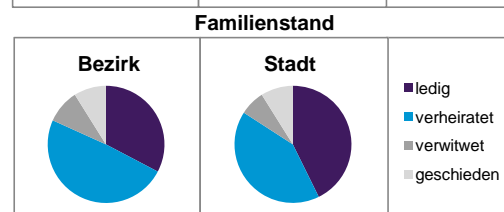

Bezirk		Stadt
	Zahl	%	%
Einwohner nach Familienstand			
ledig	2 443	32,7	42,7
verheiratet	3 665	49,0	41,4
verwitwet	702	9,4	7,0
geschieden	665	8,9	8,9

Stand: 31.12.2013