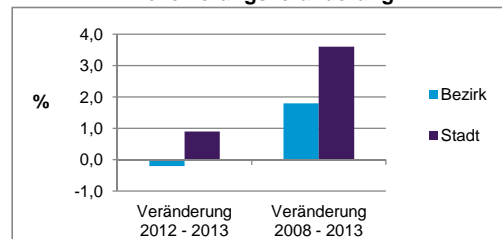

Stand: 31.12.2013

	Bezirk	Stadt
Bevölkerungsveränderung		
Einwohner 2012	4 755	509 005
Einwohner 2008	4 663	495 459
Veränderung 2013 gegenüber 2012 in %	-0,2	0,9
Veränderung 2013 gegenüber 2008 in %	1,8	3,6

Stand: 31.12.2013

Geschlecht

Altersgruppe

Nationalität

Familienstand

Bevölkerungsveränderung

Statistischer Bezirk: 46 Werderau

Haushalte	Bezirk		Stadt	
	Zahl	%	Zahl	%
Alleinerziehende	85	3,9		4,3
sonstige Haushalte	2 074	96,1		95,7
zusammen	2 159	100,0		100,0