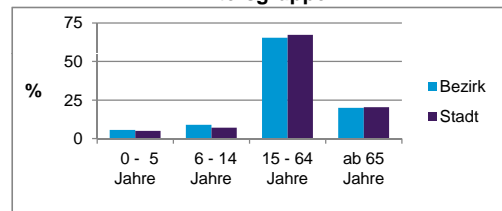

2) Anteil an der Bevölkerung insgesamt

Stand: 31.12.2013

	Bezirk		Stadt
	Zahl	%	%
Einwohner nach Familienstand			
ledig	1 763	37,2	42,7
verheiratet	2 383	50,2	41,4
verwitwet	308	6,5	7,0
geschieden	291	6,1	8,9

Stand: 31.12.2013

	Bezirk	Stadt
Bevölkerungsveränderung		
Einwohner 2012	4 755	509 005
Einwohner 2008	4 663	495 459
Veränderung 2013 gegenüber 2012 in %	-0,2	0,9
Veränderung 2013 gegenüber 2008 in %	1,8	3,6

Stand: 31.12.2013

Geschlecht

Altersgruppe

Nationalität

Familienstand

Bevölkerungsveränderung

Statistischer Bezirk: 46 Werderau

Haushalte	Bezirk		Stadt	
	Zahl	%	Zahl	%
Alleinerziehende	85	3,9		4,3
sonstige Haushalte	2 074	96,1		95,7
zusammen	2 159	100,0		100,0