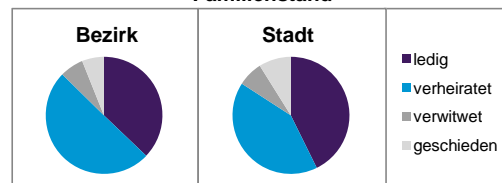

Stand: 31.12.2013

Geschlecht

Altersgruppe

Nationalität

Familienstand

Bevölkerungsveränderung

Statistischer Bezirk: 46 Werderau

Haushalte	Bezirk		Stadt	
	Zahl	%	Zahl	%
Alleinerziehende	85	3,9		4,3
sonstige Haushalte	2 074	96,1		95,7
zusammen	2 159	100,0		100,0