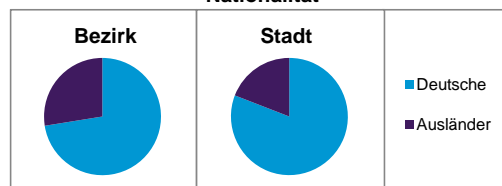

Stand: 31.12.2013

Geschlecht

Altersgruppe

Nationalität

Familienstand

Bevölkerungsveränderung

Statistischer Bezirk: 46 Werderau

Haushalte	Bezirk		Stadt	
	Zahl	%	Zahl	%
Alleinerziehende	85	3,9		4,3
sonstige Haushalte	2 074	96,1		95,7
zusammen	2 159	100,0		100,0