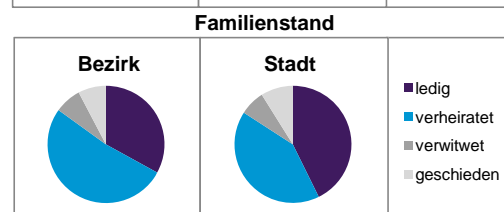

Bezirk		Stadt
	Zahl	%	%
Einwohner nach Familienstand			
ledig	3 426	33,0	42,7
verheiratet	5 384	51,9	41,4
verwitwet	763	7,4	7,0
geschieden	799	7,7	8,9

Stand: 31.12.2013