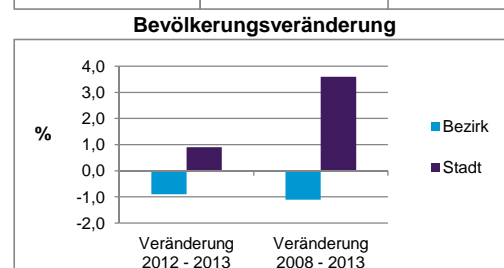

Bezirk	Stadt
Bevölkerungsveränderung		
Einwohner 2012	10 463	509 005
Einwohner 2008	10 490	495 459
Veränderung 2013 gegenüber 2012 in %	-0,9	0,9
Veränderung 2013 gegenüber 2008 in %	-1,1	3,6

Stand: 31.12.2013