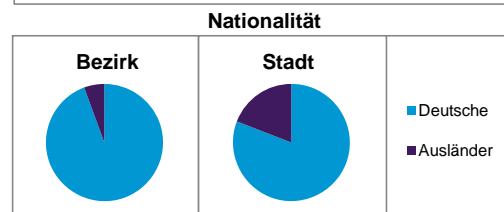

1) Einwohner mit Hauptwohnung in Nürnberg (Melderegister 31.12.2013)

	Bezirk		Stadt
	Zahl	%	%
Einwohner nach Geschlecht			
männlich	4 980	48,0	48,5
weiblich	5 392	52,0	51,5
zusammen	10 372	100,0	100,0

Stand: 31.12.2013

	Bezirk		Stadt
	Zahl	%	%
Einwohner nach Altersgruppen			
0 - 5 Jahre	457	4,4	5,1
6 - 14 Jahre	732	7,1	7,2
15 - 64 Jahre	6 491	62,6	67,2
ab 65 Jahre	2 692	26,0	20,5

Stand: 31.12.2013

	Bezirk		Stadt
	Zahl	%	%
Einwohner nach Nationalität			
Deutsche	9 786	94,4	80,9
Ausländer	586	5,6	19,1
darunter aus der EU	369	3,6 ²⁾	8,7 ²⁾
darunter aus der Türkei	55	0,5 ²⁾	3,6 ²⁾

2) Anteil an der Bevölkerung insgesamt
Stand: 31.12.2013

	Bezirk		Stadt
	Zahl	%	%
Einwohner nach Familienstand			
ledig	3 426	33,0	42,7
verheiratet	5 384	51,9	41,4
verwitwet	763	7,4	7,0
geschieden	799	7,7	8,9