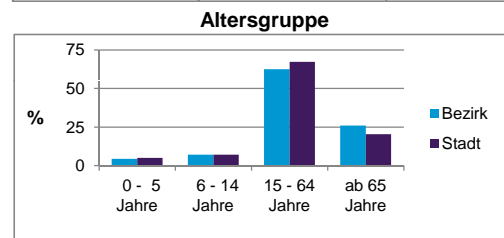

1) Einwohner mit Hauptwohnung in Nürnberg (Melderegister 31.12.2013)

	Bezirk		Stadt
	Zahl	%	%
Einwohner nach Geschlecht			
männlich	4 980	48,0	48,5
weiblich	5 392	52,0	51,5
zusammen	10 372	100,0	100,0

Stand: 31.12.2013

	Bezirk		Stadt
	Zahl	%	%
Einwohner nach Altersgruppen			
0 - 5 Jahre	457	4,4	5,1
6 - 14 Jahre	732	7,1	7,2
15 - 64 Jahre	6 491	62,6	67,2
ab 65 Jahre	2 692	26,0	20,5

Stand: 31.12.2013

	Bezirk		Stadt
	Zahl	%	%
Einwohner nach Nationalität			
Deutsche	9 786	94,4	80,9
Ausländer	586	5,6	19,1
darunter aus der EU	369	3,6 ²⁾	8,7 ²⁾
darunter aus der Türkei	55	0,5 ²⁾	3,6 ²⁾

2) Anteil an der Bevölkerung insgesamt
Stand: 31.12.2013

	Bezirk		Stadt
	Zahl	%	%
Einwohner nach Familienstand			
ledig	3 426	33,0	42,7
verheiratet	5 384	51,9	41,4
verwitwet	763	7,4	7,0
geschieden	799	7,7	8,9