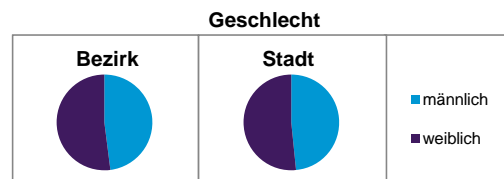

Bezirksdatenblätter Nürnberg 2013

Statistischer Bezirk: 48 Katzwang, Reichelsdorf Ost, Reichelsdorfer Keller

	Bezirk	Gesamtstadt
Fläche in ha	897	18 640
Bevölkerung ¹⁾	10 372	513 339
Einwohner je ha	12	28

1) Einwohner mit Hauptwohnung in Nürnberg (Melderegister 31.12.2013)

	Bezirk		Stadt
	Zahl	%	%
Einwohner nach Geschlecht			
männlich	4 980	48,0	48,5
weiblich	5 392	52,0	51,5
zusammen	10 372	100,0	100,0

Stand: 31.12.2013