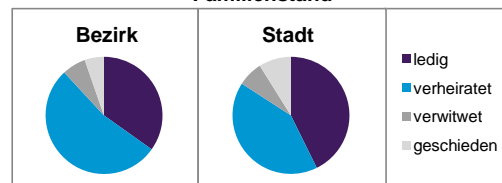

Stand: 31.12.2013

	Bezirk		Stadt
	Zahl	%	%
Einwohner nach Familienstand			
ledig	1 650	34,9	42,7
verheiratet	2 519	53,2	41,4
verwitwet	310	6,6	7,0
geschieden	252	5,3	8,9

Stand: 31.12.2013

	Bezirk	Stadt
Bevölkerungsveränderung		
Einwohner 2012	4 792	509 005
Einwohner 2008	4 950	495 459
Veränderung 2013 gegenüber 2012 in %	-1,3	0,9
Veränderung 2013 gegenüber 2008 in %	-4,4	3,6

Stand: 31.12.2013

Geschlecht

Altersgruppe

Nationalität

Familienstand

Bevölkerungsveränderung

Statistischer Bezirk: 79 Großgrundlach

Haushalte	Bezirk		Stadt	
	Zahl	%	Zahl	%
Alleinerziehende	76	3,5		4,3
sonstige Haushalte	2 091	96,5		95,7
zusammen	2 167	100,0		100,0