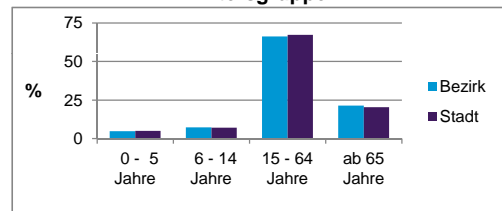

	Bezirk		Stadt
	Zahl	%	%
Einwohner nach Geschlecht			
männlich	2 271	48,0	48,5
weiblich	2 460	52,0	51,5
zusammen	4 731	100,0	100,0

Stand: 31.12.2013

	Bezirk		Stadt
	Zahl	%	%
Einwohner nach Altersgruppen			
0 - 5 Jahre	225	4,8	5,1
6 - 14 Jahre	348	7,4	7,2
15 - 64 Jahre	3 139	66,3	67,2
ab 65 Jahre	1 019	21,5	20,5

Stand: 31.12.2013

	Bezirk		Stadt
	Zahl	%	%
Einwohner nach Familienstand			
ledig	1 650	34,9	42,7
verheiratet	2 519	53,2	41,4
verwitwet	310	6,6	7,0
geschieden	252	5,3	8,9

Stand: 31.12.2013

	Bezirk	Stadt
Bevölkerungsveränderung		
Einwohner 2012	4 792	509 005
Einwohner 2008	4 950	495 459
Veränderung 2013 gegenüber 2012 in %	-1,3	0,9
Veränderung 2013 gegenüber 2008 in %	-4,4	3,6

Stand: 31.12.2013

Geschlecht

Altersgruppe

Nationalität

Familienstand

Bevölkerungsveränderung

Statistischer Bezirk: 79 Großgrundlach

Haushalte	Bezirk		Stadt	
	Zahl	%	Zahl	%
Alleinerziehende	76	3,5		4,3
sonstige Haushalte	2 091	96,5		95,7
zusammen	2 167	100,0		100,0