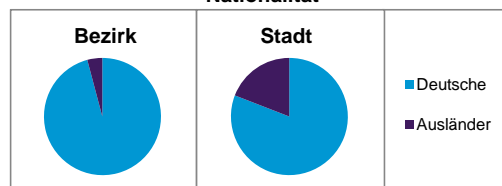

Stand: 31.12.2013

	Bezirk		Stadt
	Zahl	%	%
Einwohner nach Familienstand			
ledig	1 650	34,9	42,7
verheiratet	2 519	53,2	41,4
verwitwet	310	6,6	7,0
geschieden	252	5,3	8,9

Stand: 31.12.2013

	Bezirk	Stadt
Bevölkerungsveränderung		
Einwohner 2012	4 792	509 005
Einwohner 2008	4 950	495 459
Veränderung 2013 gegenüber 2012 in %	-1,3	0,9
Veränderung 2013 gegenüber 2008 in %	-4,4	3,6

Stand: 31.12.2013

Geschlecht

Altersgruppe

Nationalität

Familienstand

Bevölkerungsveränderung

Statistischer Bezirk: 79 Großgrundlach

Haushalte	Bezirk		Stadt	
	Zahl	%	Zahl	%
Alleinerziehende	76	3,5		4,3
sonstige Haushalte	2 091	96,5		95,7
zusammen	2 167	100,0		100,0