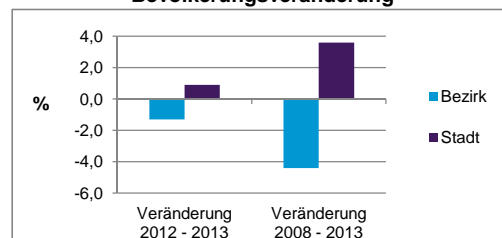

Stand: 31.12.2013

Geschlecht

Altersgruppe

Nationalität

Familienstand

Bevölkerungsveränderung

Statistischer Bezirk: 79 Großgrundlach

Haushalte	Bezirk		Stadt	
	Zahl	%	Zahl	%
Alleinerziehende	76	3,5		4,3
sonstige Haushalte	2 091	96,5		95,7
zusammen	2 167	100,0		100,0