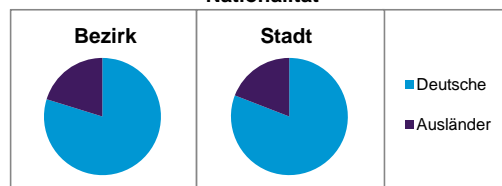

Stand: 31.12.2013

Geschlecht

Altersgruppe

Nationalität

Familienstand

Bevölkerungsveränderung

Statistischer Bezirk: 80 Schleifweg

Haushalte	Bezirk		Stadt	
	Zahl	%	Zahl	%
Alleinerziehende	85	4,3		4,3
sonstige Haushalte	1 912	95,7		95,7
zusammen	1 997	100,0		100,0