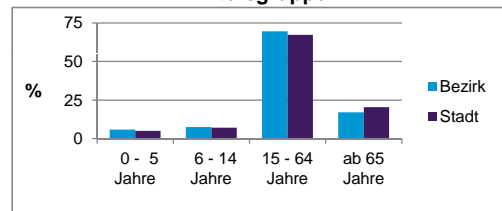

2) Anteil an der Bevölkerung insgesamt

Stand: 31.12.2013

	Bezirk		Stadt
	Zahl	%	%
Einwohner nach Familienstand			
ledig	1 771	45,2	42,7
verheiratet	1 613	41,2	41,4
verwitwet	232	5,9	7,0
geschieden	303	7,7	8,9

Stand: 31.12.2013

	Bezirk	Stadt
Bevölkerungsveränderung		
Einwohner 2012	3 878	509 005
Einwohner 2008	3 694	495 459
Veränderung 2013 gegenüber 2012 in %	1,1	0,9
Veränderung 2013 gegenüber 2008 in %	6,1	3,6

Stand: 31.12.2013

Geschlecht

Altersgruppe

Nationalität

Familienstand

Bevölkerungsveränderung

Statistischer Bezirk: 80 Schleifweg

Haushalte	Bezirk		Stadt	
	Zahl	%	Zahl	%
Alleinerziehende	85	4,3		4,3
sonstige Haushalte	1 912	95,7		95,7
zusammen	1 997	100,0		100,0