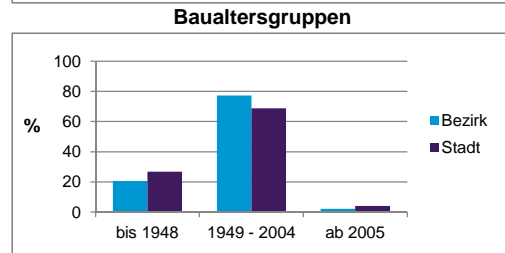

Wohnungen in	Bezirk		Stadt	
	Zahl	%	Zahl	%
Einfamilienhäusern	275	14,8		14,5
Zweifamilienhäusern	126	6,8		5,8
MFH mit 3-6 Whg. ⁴⁾	488	26,3		16,1
MFH mit 7 und mehr Whg. ⁴⁾				
zusammen	1 856	100,0		100,0

4) MFH= Mehrfamilienhäuser
Stand: 31.12.2013