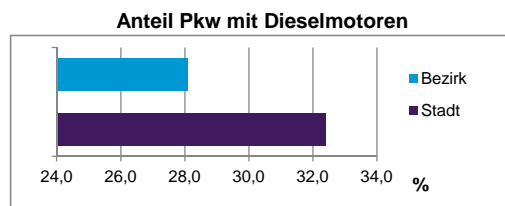

Impressum:

Herausgeber:

Stadt Nürnberg

Amt für Stadtforschung und Statistik

für Nürnberg und Fürth

Unschlittplatz 7a

90403 Nürnberg

Telefon 09 11 / 2 31-28 43

Fax 09 11 / 2 31-28 44

E-Mail statistikinfo@stadt.nuernberg.de

Internet www.statistik.nuernberg.de