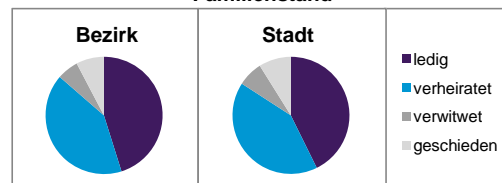

Stand: 31.12.2013

Geschlecht

Altersgruppe

Nationalität

Familienstand

Bevölkerungsveränderung

Statistischer Bezirk: 80 Schleifweg

Haushalte	Bezirk		Stadt	
	Zahl	%	Zahl	%
Alleinerziehende	85	4,3		4,3
sonstige Haushalte	1 912	95,7		95,7
zusammen	1 997	100,0		100,0