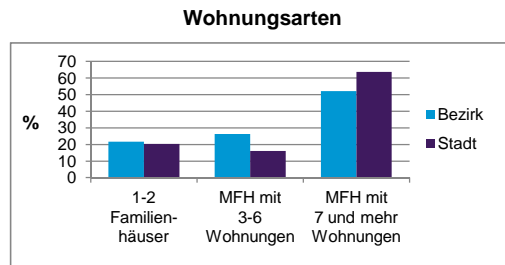

Stand: 31.12.2013

Geschlecht

Altersgruppe

Nationalität

Familienstand

Bevölkerungsveränderung

Statistischer Bezirk: 80 Schleifweg

Haushalte	Bezirk		Stadt	
	Zahl	%	Zahl	%
Alleinerziehende	85	4,3		4,3
sonstige Haushalte	1 912	95,7		95,7
zusammen	1 997	100,0		100,0

Stand: 31.12.2013

Wohnungen ³⁾ nach Baualtersgruppen	Bezirk		Stadt	
	Zahl	%	Zahl	%
bis 1948	382	20,6		26,7
1949 - 2004	1 435	77,3		68,8
ab 2005	39	2,1		4,1
ohne Angabe	0	0,0		0,5
zusammen	1 856	100,0		100,1

3) in Wohngebäuden; ohne Wohnheime
Stand: 31.12.2013

Wohnungen in	Bezirk		Stadt	
	Zahl	%	Zahl	%
Einfamilienhäusern	275	14,8		14,5
Zweifamilienhäusern	126	6,8		5,8
MFH mit 3-6 Whg. ⁴⁾	488	26,3		16,1
MFH mit 7 und mehr Whg. ⁴⁾				
zusammen	1 856	100,0		100,0

4) MFH= Mehrfamilienhäuser
Stand: 31.12.2013

Erwerbsbeteiligung	Bezirk		Stadt	
	Zahl	% ⁵⁾	Zahl	% ⁵⁾
Sozialversicherungspflichtig Beschäftigte am Wohnort	1 446	53,0		55,0
Arbeitslose am Wohnort	146	5,4		6,0