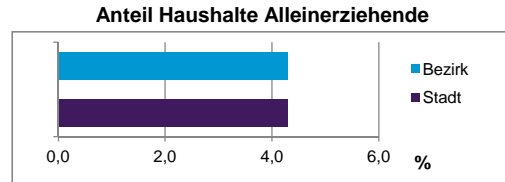

Stand: 31.12.2013

Geschlecht

Altersgruppe

Nationalität

Familienstand

Bevölkerungsveränderung

Statistischer Bezirk: 80 Schleifweg

Haushalte	Bezirk		Stadt	
	Zahl	%	Zahl	%
Alleinerziehende	85	4,3		4,3
sonstige Haushalte	1 912	95,7		95,7
zusammen	1 997	100,0		100,0

Stand: 31.12.2013

Wohnungen ³⁾ nach Baualtersgruppen	Bezirk		Stadt	
	Zahl	%	Zahl	%
bis 1948	382	20,6		26,7
1949 - 2004	1 435	77,3		68,8
ab 2005	39	2,1		4,1
ohne Angabe	0	0,0		0,5
zusammen	1 856	100,0		100,1