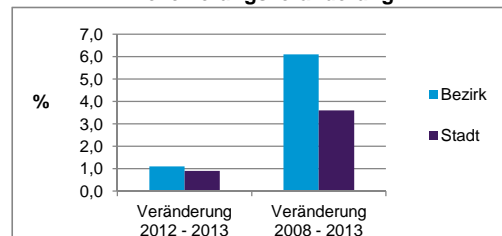

Stand: 31.12.2013

	Bezirk	Stadt
Bevölkerungsveränderung		
Einwohner 2012	3 878	509 005
Einwohner 2008	3 694	495 459
Veränderung 2013 gegenüber 2012 in %	1,1	0,9
Veränderung 2013 gegenüber 2008 in %	6,1	3,6

Stand: 31.12.2013

Geschlecht

Altersgruppe

Nationalität

Familienstand

Bevölkerungsveränderung

Statistischer Bezirk: 80 Schleifweg

Haushalte	Bezirk		Stadt	
	Zahl	%	Zahl	%
Alleinerziehende	85	4,3		4,3
sonstige Haushalte	1 912	95,7		95,7
zusammen	1 997	100,0		100,0