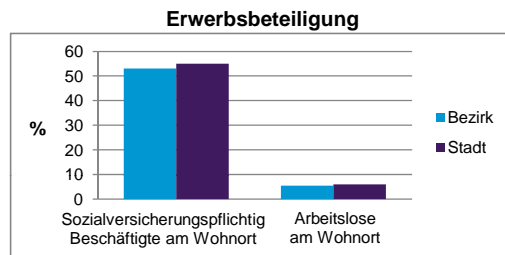

Kraftfahrzeuge	Bezirk		Stadt	
	Zahl	%	Zahl	%
Anzahl der Pkw/Kombi	1 585		233 803	
Pkw/Kombi je 1000 Einwohner	404		455	
Pkw/Kombi mit Dieselmotor, Anteil in %	28,1		32,4	

Stand: 31.12.2013