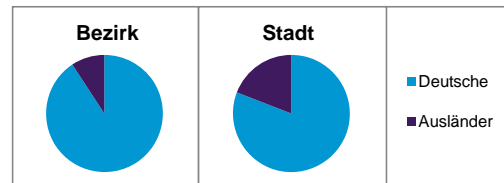

Stand: 31.12.2013

	Bezirk		Stadt
	Zahl	%	%
Einwohner nach Familienstand			
ledig	2 209	39,3	42,7
verheiratet	2 497	44,4	41,4
verwitwet	425	7,6	7,0
geschieden	487	8,7	8,9

Stand: 31.12.2013

	Bezirk	Stadt
Bevölkerungsveränderung		
Einwohner 2012	5 517	509 005
Einwohner 2008	5 537	495 459
Veränderung 2013 gegenüber 2012 in %	1,8	0,9
Veränderung 2013 gegenüber 2008 in %	1,5	3,6

Stand: 31.12.2013

Geschlecht

Altersgruppe

Nationalität

Familienstand

Bevölkerungsveränderung

Statistischer Bezirk: 84 Ziegelstein

Haushalte	Bezirk		Stadt	
	Zahl	%	Zahl	%
Alleinerziehende	117	4,1		4,3
sonstige Haushalte	2 769	95,9		95,7
zusammen	2 886	100,0		100,0