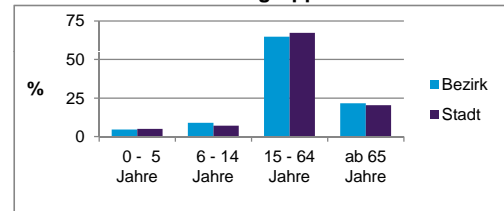

	Bezirk		Stadt
	Zahl	%	%
Einwohner nach Geschlecht			
männlich	2 723	48,5	48,5
weiblich	2 895	51,5	51,5
zusammen	5 618	100,0	100,0

Stand: 31.12.2013

	Bezirk		Stadt
	Zahl	%	%
Einwohner nach Altersgruppen			
0 - 5 Jahre	263	4,7	5,1
6 - 14 Jahre	506	9,0	7,2
15 - 64 Jahre	3 634	64,7	67,2
ab 65 Jahre	1 215	21,6	20,5

Stand: 31.12.2013

	Bezirk		Stadt
	Zahl	%	%
Einwohner nach Familienstand			
ledig	2 209	39,3	42,7
verheiratet	2 497	44,4	41,4
verwitwet	425	7,6	7,0
geschieden	487	8,7	8,9

Stand: 31.12.2013

	Bezirk	Stadt
Bevölkerungsveränderung		
Einwohner 2012	5 517	509 005
Einwohner 2008	5 537	495 459
Veränderung 2013 gegenüber 2012 in %	1,8	0,9
Veränderung 2013 gegenüber 2008 in %	1,5	3,6

Stand: 31.12.2013

Geschlecht

Altersgruppe

Nationalität

Familienstand

Bevölkerungsveränderung

Statistischer Bezirk: 84 Ziegelstein

Haushalte	Bezirk		Stadt	
	Zahl	%	Zahl	%
Alleinerziehende	117	4,1		4,3
sonstige Haushalte	2 769	95,9		95,7
zusammen	2 886	100,0		100,0