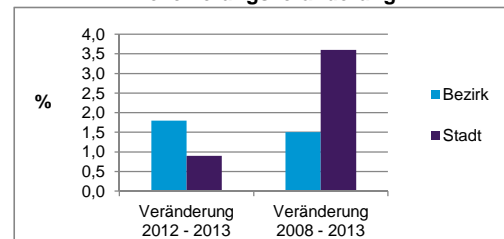

Stand: 31.12.2013

	Bezirk		Stadt
	Zahl	%	%
Einwohner nach Familienstand			
ledig	2 209	39,3	42,7
verheiratet	2 497	44,4	41,4
verwitwet	425	7,6	7,0
geschieden	487	8,7	8,9

Stand: 31.12.2013

	Bezirk	Stadt
Bevölkerungsveränderung		
Einwohner 2012	5 517	509 005
Einwohner 2008	5 537	495 459
Veränderung 2013 gegenüber 2012 in %	1,8	0,9
Veränderung 2013 gegenüber 2008 in %	1,5	3,6

Stand: 31.12.2013

Geschlecht

Altersgruppe

Nationalität

Familienstand

Bevölkerungsveränderung

Statistischer Bezirk: 84 Ziegelstein

Haushalte	Bezirk		Stadt	
	Zahl	%	Zahl	%
Alleinerziehende	117	4,1		4,3
sonstige Haushalte	2 769	95,9		95,7
zusammen	2 886	100,0		100,0