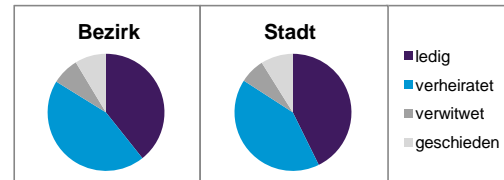

Stand: 31.12.2013

	Bezirk		Stadt
	Zahl	%	%
Einwohner nach Familienstand			
ledig	2 209	39,3	42,7
verheiratet	2 497	44,4	41,4
verwitwet	425	7,6	7,0
geschieden	487	8,7	8,9

Stand: 31.12.2013

	Bezirk	Stadt
Bevölkerungsveränderung		
Einwohner 2012	5 517	509 005
Einwohner 2008	5 537	495 459
Veränderung 2013 gegenüber 2012 in %	1,8	0,9
Veränderung 2013 gegenüber 2008 in %	1,5	3,6

Stand: 31.12.2013

Geschlecht

Altersgruppe

Nationalität

Familienstand

Bevölkerungsveränderung

Statistischer Bezirk: 84 Ziegelstein

Haushalte	Bezirk		Stadt	
	Zahl	%	Zahl	%
Alleinerziehende	117	4,1		4,3
sonstige Haushalte	2 769	95,9		95,7
zusammen	2 886	100,0		100,0