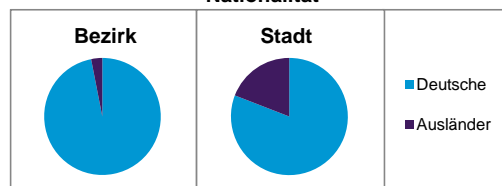

Stand: 31.12.2013

	Bezirk		Stadt
	Zahl	%	%
Einwohner nach Familienstand			
ledig	724	32,1	42,7
verheiratet	1 157	51,3	41,4
verwitwet	225	10,0	7,0
geschieden	149	6,6	8,9

Stand: 31.12.2013

	Bezirk	Stadt
Bevölkerungsveränderung		
Einwohner 2012	2 283	509 005
Einwohner 2008	2 290	495 459
Veränderung 2013 gegenüber 2012 in %	-1,2	0,9
Veränderung 2013 gegenüber 2008 in %	-1,5	3,6

Stand: 31.12.2013

Geschlecht

Altersgruppe

Nationalität

Familienstand

Bevölkerungsveränderung

Statistischer Bezirk: 86 Buchenbühl

Haushalte	Bezirk		Stadt	
	Zahl	%	Zahl	%
Alleinerziehende	30	2,9		4,3
sonstige Haushalte	1 021	97,1		95,7
zusammen	1 051	100,0		100,0