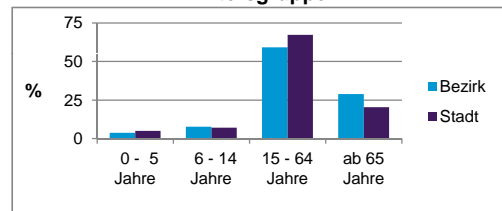

	Bezirk		Stadt
	Zahl	%	%
Einwohner nach Geschlecht			
männlich	1 085	48,1	48,5
weiblich	1 170	51,9	51,5
zusammen	2 255	100,0	100,0

Stand: 31.12.2013

	Bezirk		Stadt
	Zahl	%	%
Einwohner nach Altersgruppen			
0 - 5 Jahre	89	3,9	5,1
6 - 14 Jahre	175	7,8	7,2
15 - 64 Jahre	1 336	59,2	67,2
ab 65 Jahre	655	29,0	20,5

Stand: 31.12.2013

	Bezirk		Stadt
	Zahl	%	%
Einwohner nach Familienstand			
ledig	724	32,1	42,7
verheiratet	1 157	51,3	41,4
verwitwet	225	10,0	7,0
geschieden	149	6,6	8,9

Stand: 31.12.2013

	Bezirk	Stadt
Bevölkerungsveränderung		
Einwohner 2012	2 283	509 005
Einwohner 2008	2 290	495 459
Veränderung 2013 gegenüber 2012 in %	-1,2	0,9
Veränderung 2013 gegenüber 2008 in %	-1,5	3,6

Stand: 31.12.2013

Geschlecht

Altersgruppe

Nationalität

Familienstand

Bevölkerungsveränderung

Statistischer Bezirk: 86 Buchenbühl

Haushalte	Bezirk		Stadt	
	Zahl	%	Zahl	%
Alleinerziehende	30	2,9		4,3
sonstige Haushalte	1 021	97,1		95,7
zusammen	1 051	100,0		100,0