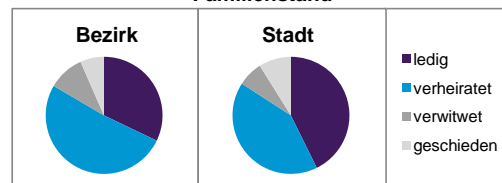

Stand: 31.12.2013

	Bezirk		Stadt
	Zahl	%	%
Einwohner nach Familienstand			
ledig	724	32,1	42,7
verheiratet	1 157	51,3	41,4
verwitwet	225	10,0	7,0
geschieden	149	6,6	8,9

Stand: 31.12.2013

	Bezirk	Stadt
Bevölkerungsveränderung		
Einwohner 2012	2 283	509 005
Einwohner 2008	2 290	495 459
Veränderung 2013 gegenüber 2012 in %	-1,2	0,9
Veränderung 2013 gegenüber 2008 in %	-1,5	3,6

Stand: 31.12.2013

Geschlecht

Altersgruppe

Nationalität

Familienstand

Bevölkerungsveränderung

Statistischer Bezirk: 86 Buchenbühl

Haushalte	Bezirk		Stadt	
	Zahl	%	Zahl	%
Alleinerziehende	30	2,9		4,3
sonstige Haushalte	1 021	97,1		95,7
zusammen	1 051	100,0		100,0