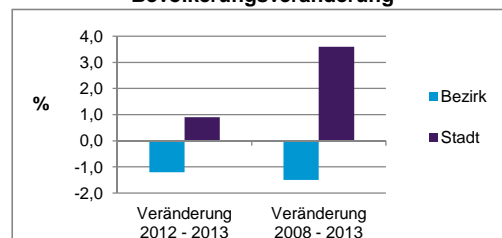

Stand: 31.12.2013

	Bezirk		Stadt
	Zahl	%	%
Einwohner nach Familienstand			
ledig	724	32,1	42,7
verheiratet	1 157	51,3	41,4
verwitwet	225	10,0	7,0
geschieden	149	6,6	8,9

Stand: 31.12.2013

	Bezirk	Stadt
Bevölkerungsveränderung		
Einwohner 2012	2 283	509 005
Einwohner 2008	2 290	495 459
Veränderung 2013 gegenüber 2012 in %	-1,2	0,9
Veränderung 2013 gegenüber 2008 in %	-1,5	3,6

Stand: 31.12.2013

Geschlecht

Altersgruppe

Nationalität

Familienstand

Bevölkerungsveränderung

Statistischer Bezirk: 86 Buchenbühl

Haushalte	Bezirk		Stadt	
	Zahl	%	Zahl	%
Alleinerziehende	30	2,9		4,3
sonstige Haushalte	1 021	97,1		95,7
zusammen	1 051	100,0		100,0