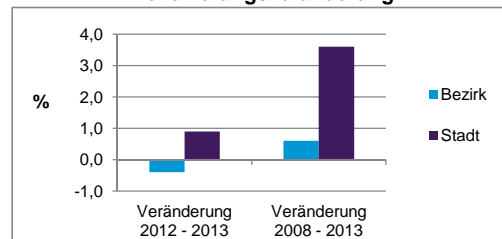

Stand: 31.12.2013

Geschlecht

Altersgruppe

Nationalität

Familienstand

Bevölkerungsveränderung

Statistischer Bezirk: 91 Erlenstegen

| Haushalte | Bezirk | | Stadt | |
|--------------------|--------------|--------------|-------|--------------|
| | Zahl | % | Zahl | % |
| Alleinerziehende | 82 | 4,2 | | 4,3 |
| sonstige Haushalte | 1 880 | 95,8 | | 95,7 |
| zusammen | 1 962 | 100,0 | | 100,0 |