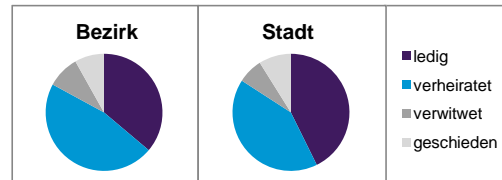

Stand: 31.12.2013

Geschlecht

Altersgruppe

Nationalität

Familienstand

Bevölkerungsveränderung

Statistischer Bezirk: 91 Erlenstegen

| Haushalte | Bezirk | | Stadt | |
|--------------------|--------------|--------------|-------|--------------|
| | Zahl | % | Zahl | % |
| Alleinerziehende | 82 | 4,2 | | 4,3 |
| sonstige Haushalte | 1 880 | 95,8 | | 95,7 |
| zusammen | 1 962 | 100,0 | | 100,0 |