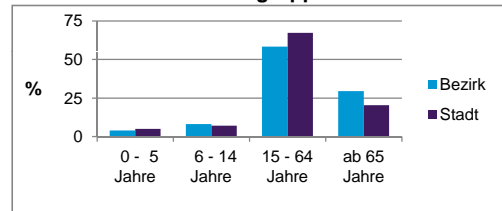

2) Anteil an der Bevölkerung insgesamt

Stand: 31.12.2013

| | Bezirk | | Stadt |
|-------------------------------------|--------|------|-------|
| | Zahl | % | % |
| Einwohner nach Familienstand | | | |
| ledig | 1 432 | 36,2 | 42,7 |
| verheiratet | 1 847 | 46,7 | 41,4 |
| verwitwet | 353 | 8,9 | 7,0 |
| geschieden | 323 | 8,2 | 8,9 |

Stand: 31.12.2013

| | Bezirk | Stadt |
|--------------------------------------|--------|---------|
| Bevölkerungsveränderung | | |
| Einwohner 2012 | 3 969 | 509 005 |
| Einwohner 2008 | 3 931 | 495 459 |
| Veränderung 2013 gegenüber 2012 in % | -0,4 | 0,9 |
| Veränderung 2013 gegenüber 2008 in % | 0,6 | 3,6 |

Stand: 31.12.2013

Geschlecht

Altersgruppe

Nationalität

Familienstand

Bevölkerungsveränderung

Statistischer Bezirk: 91 Erlenstegen

| Haushalte | Bezirk | | Stadt | |
|--------------------|--------------|--------------|-------|--------------|
| | Zahl | % | Zahl | % |
| Alleinerziehende | 82 | 4,2 | | 4,3 |
| sonstige Haushalte | 1 880 | 95,8 | | 95,7 |
| zusammen | 1 962 | 100,0 | | 100,0 |