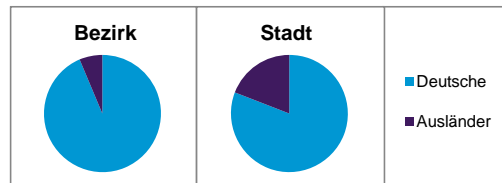

Stand: 31.12.2013

Geschlecht

Altersgruppe

Nationalität

Familienstand

Bevölkerungsveränderung

Statistischer Bezirk: 91 Erlenstegen

| Haushalte | Bezirk | | Stadt | |
|--------------------|--------------|--------------|-------|--------------|
| | Zahl | % | Zahl | % |
| Alleinerziehende | 82 | 4,2 | | 4,3 |
| sonstige Haushalte | 1 880 | 95,8 | | 95,7 |
| zusammen | 1 962 | 100,0 | | 100,0 |