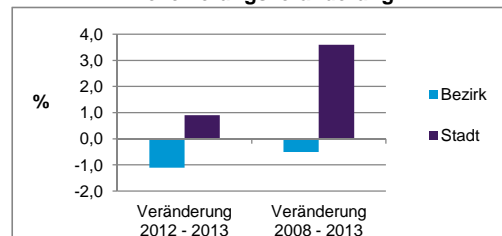

Stand: 31.12.2013

	Bezirk		Stadt
	Zahl	%	%
Einwohner nach Familienstand			
ledig	2 864	35,6	42,7
verheiratet	3 390	42,2	41,4
verwitwet	1 071	13,3	7,0
geschieden	716	8,9	8,9

Stand: 31.12.2013

	Bezirk	Stadt
Bevölkerungsveränderung		
Einwohner 2012	8 130	509 005
Einwohner 2008	8 080	495 459
Veränderung 2013 gegenüber 2012 in %	-1,1	0,9
Veränderung 2013 gegenüber 2008 in %	-0,5	3,6

Stand: 31.12.2013

Geschlecht

Altersgruppe

Nationalität

Familienstand

Bevölkerungsveränderung

Statistischer Bezirk: 95 Zerzabelshof

Haushalte	Bezirk		Stadt	
	Zahl	%	Zahl	%
Alleinerziehende	140	3,7		4,3
sonstige Haushalte	3 631	96,3		95,7
zusammen	3 771	100,0		100,0

Stand: 31.12.2013

Wohnungen ³⁾ nach Baualtersgruppen	Bezirk		Stadt	
	Zahl	%	Zahl	%
bis 1948	1 352	29,7		26,7
1949 - 2004	3 079	67,6		68,8
ab 2005	121	2,7		4,1
ohne Angabe	3	0,1		0,5
zusammen	4 555	100,1		100,1