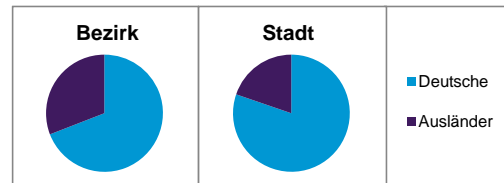

2) Anteil an der Bevölkerung insgesamt

Stand: 31.12.2014

Einwohner nach Familienstand	Bezirk		Stadt	
	Zahl	%	Zahl	%
ledig	3 106	60,6		43,0
verheiratet	1 244	24,3		41,1
verwitwet	253	4,9		6,9
geschieden	524	10,2		8,9

Stand: 31.12.2014

Bevölkerungsveränderung	Bezirk	Stadt
	Einwohner 2013	5 116
Einwohner 2009	4 771	495 977
Veränderung 2014 gegenüber 2013 in %	0,2	0,7
Veränderung 2014 gegenüber 2009 in %	7,5	4,2

Stand: 31.12.2014

Geschlecht

Altersgruppe

Nationalität

Familienstand

Bevölkerungsveränderung

Statistischer Bezirk: 01 Altstadt, St.Lorenz

Haushalte	Bezirk		Stadt
	Zahl	%	%
Alleinerziehende	61	1,7	4,2
sonstige Haushalte	3 610	98,3	95,8
zusammen	3 671	100,0	100,0