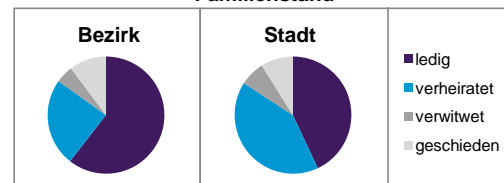

Stand: 31.12.2014

Bevölkerungsveränderung	Bezirk	Stadt
	Einwohner 2013	5 116
Einwohner 2009	4 771	495 977
Veränderung 2014 gegenüber 2013 in %	0,2	0,7
Veränderung 2014 gegenüber 2009 in %	7,5	4,2

Stand: 31.12.2014

Geschlecht

Altersgruppe

Nationalität

Familienstand

Bevölkerungsveränderung

Statistischer Bezirk: 01 Altstadt, St.Lorenz

Haushalte	Bezirk		Stadt
	Zahl	%	%
Alleinerziehende	61	1,7	4,2
sonstige Haushalte	3 610	98,3	95,8
zusammen	3 671	100,0	100,0