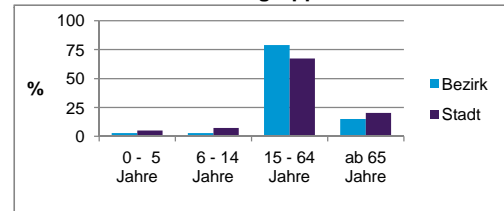

2) Anteil an der Bevölkerung insgesamt

Stand: 31.12.2014

Einwohner nach Familienstand	Bezirk		Stadt	
	Zahl	%	Zahl	%
ledig	3 106	60,6		43,0
verheiratet	1 244	24,3		41,1
verwitwet	253	4,9		6,9
geschieden	524	10,2		8,9

Stand: 31.12.2014

Bevölkerungsveränderung	Bezirk	Stadt
	Einwohner 2013	5 116
Einwohner 2009	4 771	495 977
Veränderung 2014 gegenüber 2013 in %	0,2	0,7
Veränderung 2014 gegenüber 2009 in %	7,5	4,2

Stand: 31.12.2014

Geschlecht

Altersgruppe

Nationalität

Familienstand

Bevölkerungsveränderung

Statistischer Bezirk: 01 Altstadt, St.Lorenz

Haushalte	Bezirk		Stadt
	Zahl	%	%
Alleinerziehende	61	1,7	4,2
sonstige Haushalte	3 610	98,3	95,8
zusammen	3 671	100,0	100,0