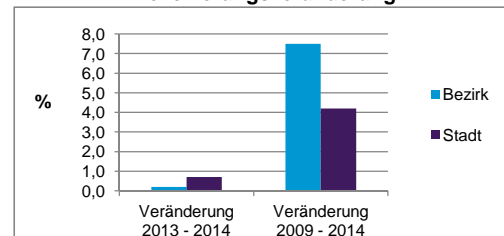

Stand: 31.12.2014

Bevölkerungsveränderung	Bezirk	Stadt
	Einwohner 2013	5 116
Einwohner 2009	4 771	495 977
Veränderung 2014 gegenüber 2013 in %	0,2	0,7
Veränderung 2014 gegenüber 2009 in %	7,5	4,2

Stand: 31.12.2014

Geschlecht

Altersgruppe

Nationalität

Familienstand

Bevölkerungsveränderung

Statistischer Bezirk: 01 Altstadt, St.Lorenz

Haushalte	Bezirk		Stadt
	Zahl	%	%
Alleinerziehende	61	1,7	4,2
sonstige Haushalte	3 610	98,3	95,8
zusammen	3 671	100,0	100,0