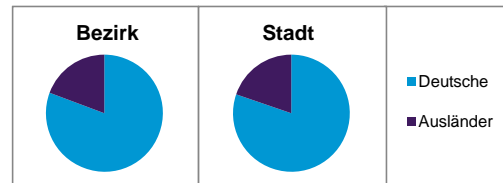

Stand: 31.12.2014

Geschlecht

Altersgruppe

Nationalität

Familienstand

Bevölkerungsveränderung

Statistischer Bezirk: 06 Altstadt, St.Sebald

Haushalte	Bezirk		Stadt
	Zahl	%	%
Alleinerziehende	141	2,1	4,2
sonstige Haushalte	6 539	97,9	95,8
zusammen	6 680	100,0	100,0