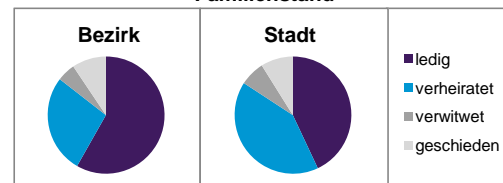

Stand: 31.12.2014

Geschlecht

Altersgruppe

Nationalität

Familienstand

Bevölkerungsveränderung

Statistischer Bezirk: 06 Altstadt, St.Sebald

Haushalte	Bezirk		Stadt
	Zahl	%	%
Alleinerziehende	141	2,1	4,2
sonstige Haushalte	6 539	97,9	95,8
zusammen	6 680	100,0	100,0