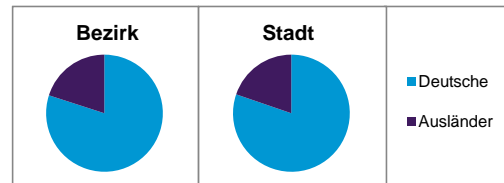

Nationalität