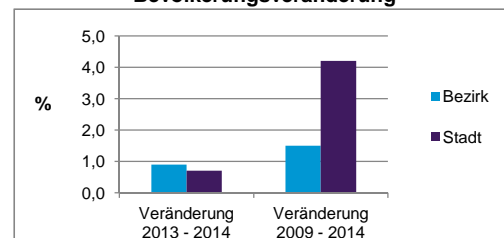

Stand: 31.12.2014

Bevölkerungsveränderung	Bezirk	Stadt
	Einwohner 2013	9 566
Einwohner 2009	9 510	495 977
Veränderung 2014 gegenüber 2013 in %	0,9	0,7
Veränderung 2014 gegenüber 2009 in %	1,5	4,2

Stand: 31.12.2014

Geschlecht

Altersgruppe

Nationalität

Familienstand

Bevölkerungsveränderung

Statistischer Bezirk: 09 Wöhrd

Haushalte	Bezirk		Stadt
	Zahl	%	%
Alleinerziehende	178	2,8	4,2
sonstige Haushalte	6 158	97,2	95,8
zusammen	6 336	100,0	100,0