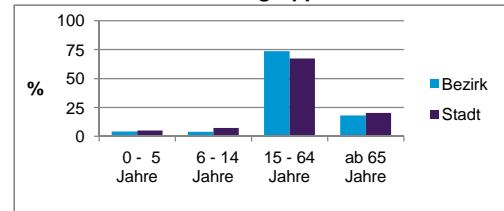

2) Anteil an der Bevölkerung insgesamt
Stand: 31.12.2014

Einwohner nach Familienstand	Bezirk		Stadt	
	Zahl	%	Zahl	%
ledig	5 181	53,7		43,0
verheiratet	2 953	30,6		41,1
verwitwet	626	6,5		6,9
geschieden	894	9,3		8,9

Stand: 31.12.2014

Bevölkerungsveränderung	Bezirk	Stadt
	Einwohner 2013	9 566
Einwohner 2009	9 510	495 977
Veränderung 2014 gegenüber 2013 in %	0,9	0,7
Veränderung 2014 gegenüber 2009 in %	1,5	4,2

Stand: 31.12.2014

Geschlecht

Altersgruppe

Nationalität

Familienstand

Bevölkerungsveränderung

Statistischer Bezirk: 09 Wöhrd

Haushalte	Bezirk		Stadt
	Zahl	%	%
Alleinerziehende	178	2,8	4,2
sonstige Haushalte	6 158	97,2	95,8
zusammen	6 336	100,0	100,0