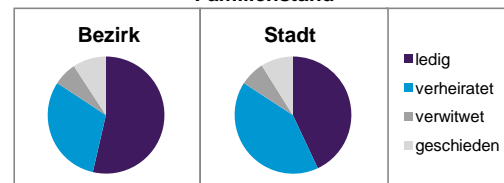

2) Anteil an der Bevölkerung insgesamt
Stand: 31.12.2014

Einwohner nach Familienstand	Bezirk		Stadt	
	Zahl	%	Zahl	%
ledig	5 181	53,7		43,0
verheiratet	2 953	30,6		41,1
verwitwet	626	6,5		6,9
geschieden	894	9,3		8,9

Stand: 31.12.2014

Bevölkerungsveränderung	Bezirk	Stadt
	Einwohner 2013	9 566
Einwohner 2009	9 510	495 977
Veränderung 2014 gegenüber 2013 in %	0,9	0,7
Veränderung 2014 gegenüber 2009 in %	1,5	4,2

Stand: 31.12.2014

Geschlecht

Altersgruppe

Nationalität

Familienstand

Bevölkerungsveränderung

Statistischer Bezirk: 09 Wöhrd

Haushalte	Bezirk		Stadt
	Zahl	%	%
Alleinerziehende	178	2,8	4,2
sonstige Haushalte	6 158	97,2	95,8
zusammen	6 336	100,0	100,0