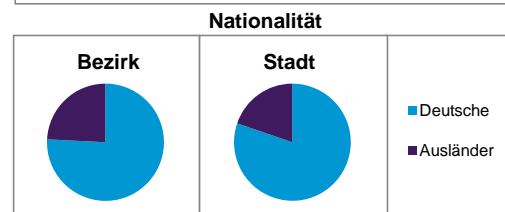

Bezirksdatenblätter Nürnberg 2014

Statistischer Bezirk: 10 Ludwigsfeld

	Bezirk		Gesamtstadt
Fläche in ha	146		18 640
Bevölkerung ¹⁾	10 524		516 770
Einwohner je ha	72		28

1) Einwohner mit Hauptwohnung in Nürnberg (Melderegister 31.12.2014)

Einwohner nach Geschlecht	Bezirk		Stadt	
	Zahl	%	Zahl	%
männlich	5 155	49,0		48,6
weiblich	5 369	51,0		51,4
zusammen	10 524	100,0		100,0

Stand: 31.12.2014

Einwohner nach Altersgruppen	Bezirk		Stadt	
	Zahl	%	Zahl	%
0 - 5 Jahre	572	5,4		5,2
6 - 14 Jahre	769	7,3		7,2
15 - 64 Jahre	7 505	71,3		67,2
ab 65 Jahre	1 678	15,9		20,4

Stand: 31.12.2014

Einwohner nach Nationalität	Bezirk		Stadt	
	Zahl	%	Zahl	%
Deutsche	7 975	75,8		80,2
Ausländer	2 549	24,2		19,8
darunter aus der EU	888	8,4 ²⁾		9,2 ²⁾
darunter aus der Türkei	538	5,1 ²⁾		3,5 ²⁾

2) Anteil an der Bevölkerung insgesamt
Stand: 31.12.2014

Einwohner nach Familienstand	Bezirk		Stadt	
	Zahl	%	Zahl	%
ledig	5 302	50,4		43,0
verheiratet	3 503	33,3		41,1
verwitwet	574	5,5		6,9
geschieden	1 145	10,9		8,9