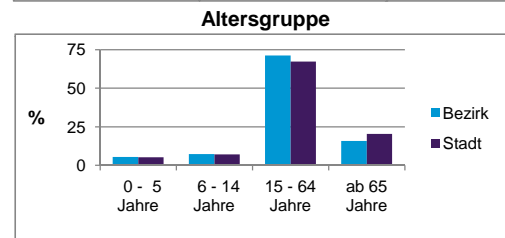

Einwohner nach Altersgruppen	Bezirk		Stadt	
	Zahl	%	Zahl	%
0 - 5 Jahre	572	5,4		5,2
6 - 14 Jahre	769	7,3		7,2
15 - 64 Jahre	7 505	71,3		67,2
ab 65 Jahre	1 678	15,9		20,4

Stand: 31.12.2014