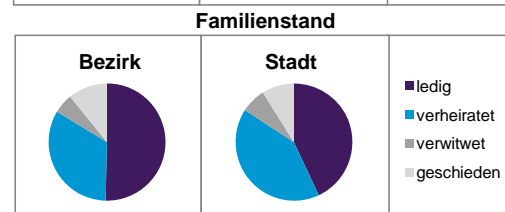

Einwohner nach Familienstand	Bezirk		Stadt	
	Zahl	%	Zahl	%
ledig	5 302	50,4		43,0
verheiratet	3 503	33,3		41,1
verwitwet	574	5,5		6,9
geschieden	1 145	10,9		8,9

Stand: 31.12.2014