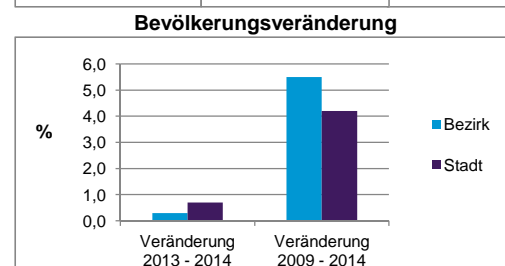

Bevölkerungs- veränderung	Bezirk		Stadt		
		Zahl	%	Zahl	%
Einwohner 2013	10 488		513 339		
Einwohner 2009	9 980		495 977		
Veränderung 2014 gegenüber 2013 in %	0,3		0,7		
Veränderung 2014 gegenüber 2009 in %	5,5		4,2		

Stand: 31.12.2014