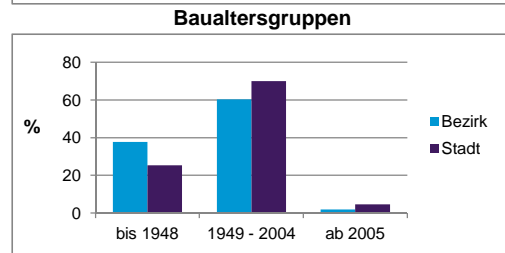

Stand: 31.12.2014

	Bezirk	Stadt
Bevölkerungsveränderung		
Einwohner 2013	17 065	513 339
Einwohner 2009	16 619	495 977
Veränderung 2014 gegenüber 2013 in %	1,3	0,7
Veränderung 2014 gegenüber 2009 in %	4,0	4,2

Stand: 31.12.2014

Geschlecht

Altersgruppe

Nationalität

Familienstand

Bevölkerungsveränderung

Statistischer Bezirk: 11 Glockenhof

Haushalte	Bezirk		Stadt
	Zahl	%	%
Alleinerziehende	421	4,2	4,2
sonstige Haushalte	9 646	95,8	95,8
zusammen	10 067	100,0	100,0

Stand: 31.12.2014

Wohnungen ³⁾ nach Baualtersgruppen	Bezirk		Stadt
	Zahl	%	%
bis 1948	3 579	37,7	25,3
1949 - 2004	5 723	60,4	70,0
ab 2005	180	1,9	4,5
ohne Angabe	0	0,0	0,2
zusammen	9 482	100,0	100,0

Stand: 31.12.2014