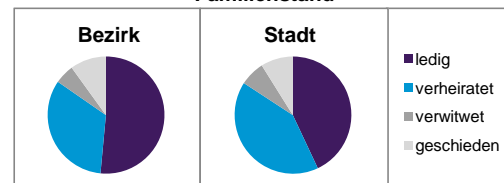

Stand: 31.12.2014

Geschlecht

Altersgruppe

Nationalität

Familienstand

Bevölkerungsveränderung

Statistischer Bezirk: 11 Glockenhof

Haushalte	Bezirk		Stadt
	Zahl	%	%
Alleinerziehende	421	4,2	4,2
sonstige Haushalte	9 646	95,8	95,8
zusammen	10 067	100,0	100,0