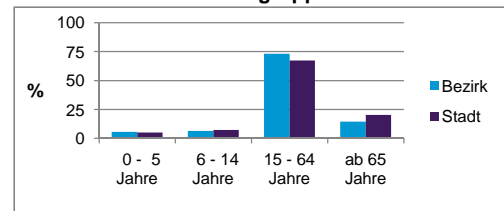

2) Anteil an der Bevölkerung insgesamt
Stand: 31.12.2014

	Bezirk		Stadt	
	Zahl	%	Zahl	%
Einwohner nach Familienstand				
ledig	8 898	51,5		43,0
verheiratet	5 729	33,2		41,1
verwitwet	933	5,4		6,9
geschieden	1 719	9,9		8,9

Stand: 31.12.2014

	Bezirk	Stadt
Bevölkerungsveränderung		
Einwohner 2013	17 065	513 339
Einwohner 2009	16 619	495 977
Veränderung 2014 gegenüber 2013 in %	1,3	0,7
Veränderung 2014 gegenüber 2009 in %	4,0	4,2

Stand: 31.12.2014

Geschlecht

Altersgruppe

Nationalität

Familienstand

Bevölkerungsveränderung

Statistischer Bezirk: 11 Glockenhof

Haushalte	Bezirk		Stadt
	Zahl	%	%
Alleinerziehende	421	4,2	4,2
sonstige Haushalte	9 646	95,8	95,8
zusammen	10 067	100,0	100,0