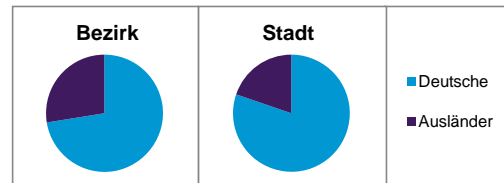

Stand: 31.12.2014

Geschlecht

Altersgruppe

Nationalität

Familienstand

Bevölkerungsveränderung

Statistischer Bezirk: 11 Glockenhof

Haushalte	Bezirk		Stadt
	Zahl	%	%
Alleinerziehende	421	4,2	4,2
sonstige Haushalte	9 646	95,8	95,8
zusammen	10 067	100,0	100,0