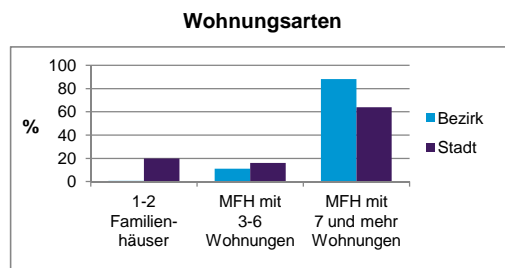

Stand: 31.12.2014

Geschlecht

Altersgruppe

Nationalität

Familienstand

Bevölkerungsveränderung

Statistischer Bezirk: 11 Glockenhof

Haushalte	Bezirk		Stadt
	Zahl	%	%
Alleinerziehende	421	4,2	4,2
sonstige Haushalte	9 646	95,8	95,8
zusammen	10 067	100,0	100,0

Stand: 31.12.2014

Wohnungen ³⁾ nach Baualtersgruppen	Bezirk		Stadt
	Zahl	%	%
bis 1948	3 579	37,7	25,3
1949 - 2004	5 723	60,4	70,0
ab 2005	180	1,9	4,5
ohne Angabe	0	0,0	0,2
zusammen	9 482	100,0	100,0

Stand: 31.12.2014

3) in Wohngebäuden;
ohne Wohnheime

Wohnungen in	Bezirk		Stadt
	Zahl	%	%
Einfamilienhäusern	33	0,3	14,3
Zweifamilienhäusern	50	0,5	5,7
MFH mit 3 - 6 Whg. ⁴⁾	1 040	11,0	16,0
MFH mit 7 und mehr Whg. ⁴⁾	8 359	88,2	64,0
zusammen	9 482	100,0	100,0

Stand: 31.12.2014

4) MFH= Mehrfamilienhäuser

Erwerbsbeteiligung	Bezirk		Stadt
	Zahl	% ⁵⁾	% ⁵⁾
Sozialversicherungspflichtig Beschäftigte am Wohnort (30.06.2014)	6 470	51,1	56,0
Arbeitslose am Wohnort	932	7,4	5,8