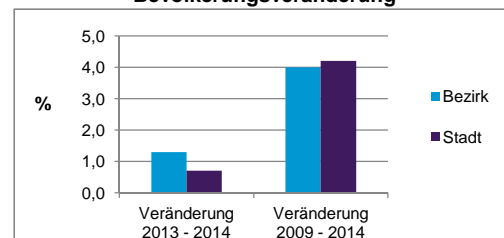

Stand: 31.12.2014

	Bezirk	Stadt
Bevölkerungsveränderung		
Einwohner 2013	17 065	513 339
Einwohner 2009	16 619	495 977
Veränderung 2014 gegenüber 2013 in %	1,3	0,7
Veränderung 2014 gegenüber 2009 in %	4,0	4,2

Stand: 31.12.2014

Geschlecht

Altersgruppe

Nationalität

Familienstand

Bevölkerungsveränderung

Statistischer Bezirk: 11 Glockenhof

Haushalte	Bezirk		Stadt
	Zahl	%	%
Alleinerziehende	421	4,2	4,2
sonstige Haushalte	9 646	95,8	95,8
zusammen	10 067	100,0	100,0