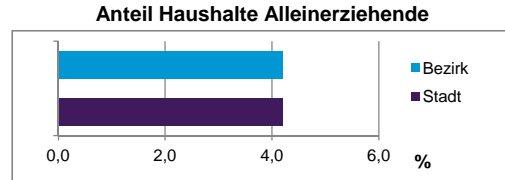

Stand: 31.12.2014

Geschlecht

Altersgruppe

Nationalität

Familienstand

Bevölkerungsveränderung

Statistischer Bezirk: 11 Glockenhof

Haushalte	Bezirk		Stadt
	Zahl	%	%
Alleinerziehende	421	4,2	4,2
sonstige Haushalte	9 646	95,8	95,8
zusammen	10 067	100,0	100,0

Stand: 31.12.2014

Wohnungen ³⁾ nach Baualtersgruppen	Bezirk		Stadt
	Zahl	%	%
bis 1948	3 579	37,7	25,3
1949 - 2004	5 723	60,4	70,0
ab 2005	180	1,9	4,5
ohne Angabe	0	0,0	0,2
zusammen	9 482	100,0	100,0

Stand: 31.12.2014