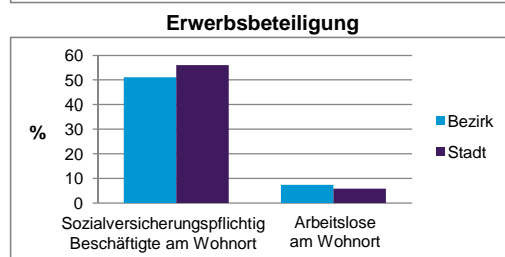

4) MFH= Mehrfamilienhäuser

Erwerbsbeteiligung	Bezirk		Stadt
	Zahl	% ⁵⁾	% ⁵⁾
Sozialversicherungspflichtig Beschäftigte am Wohnort (30.06.2014)	6 470	51,1	56,0
Arbeitslose am Wohnort	932	7,4	5,8

Stand: 31.12.2014