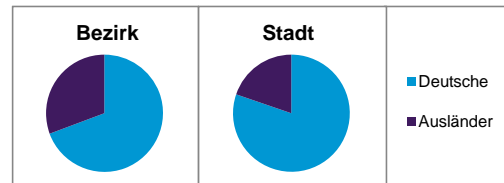

Stand: 31.12.2014

Geschlecht

Altersgruppe

Nationalität

Familienstand

Bevölkerungsveränderung

Statistischer Bezirk: 21 Sündersbühl

Haushalte	Bezirk		Stadt
	Zahl	%	%
Alleinerziehende	176	6,0	4,2
sonstige Haushalte	2 781	94,0	95,8
zusammen	2 957	100,0	100,0