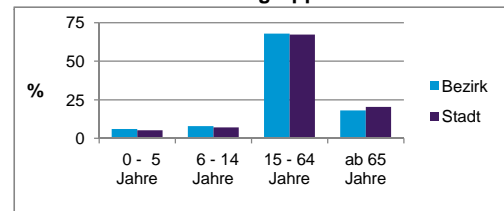

2) Anteil an der Bevölkerung insgesamt

Stand: 31.12.2014

Einwohner nach Familienstand	Bezirk		Stadt	
	Zahl	%	Zahl	%
ledig	2 417	43,9		43,0
verheiratet	2 077	37,7		41,1
verwitwet	423	7,7		6,9
geschieden	590	10,7		8,9

Stand: 31.12.2014

Bevölkerungs- veränderung	Bezirk		Stadt	
		Zahl	%	Zahl
Einwohner 2013	5 437		513 339	
Einwohner 2009	5 243		495 977	
Veränderung 2014 gegenüber 2013 in %	1,3		0,7	
Veränderung 2014 gegenüber 2009 in %	5,0		4,2	

Stand: 31.12.2014

Geschlecht

Altersgruppe

Nationalität

Familienstand

Bevölkerungsveränderung

Statistischer Bezirk: 21 Sündersbühl

Haushalte	Bezirk		Stadt
	Zahl	%	%
Alleinerziehende	176	6,0	4,2
sonstige Haushalte	2 781	94,0	95,8
zusammen	2 957	100,0	100,0