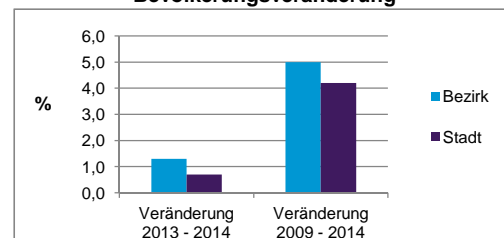

Stand: 31.12.2014

Bevölkerungs- veränderung	Bezirk		Stadt	
		Zahl	%	Zahl
Einwohner 2013	5 437		513 339	
Einwohner 2009	5 243		495 977	
Veränderung 2014 gegenüber 2013 in %	1,3		0,7	
Veränderung 2014 gegenüber 2009 in %	5,0		4,2	

Stand: 31.12.2014

Geschlecht

Altersgruppe

Nationalität

Familienstand

Bevölkerungsveränderung

Statistischer Bezirk: 21 Sündersbühl

Haushalte	Bezirk		Stadt
	Zahl	%	%
Alleinerziehende	176	6,0	4,2
sonstige Haushalte	2 781	94,0	95,8
zusammen	2 957	100,0	100,0