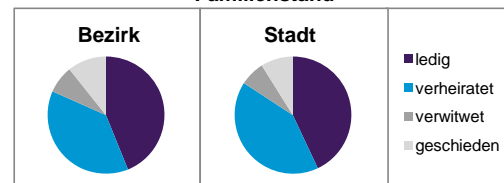

2) Anteil an der Bevölkerung insgesamt

Stand: 31.12.2014

Einwohner nach Familienstand	Bezirk		Stadt	
	Zahl	%	Zahl	%
ledig	2 417	43,9		43,0
verheiratet	2 077	37,7		41,1
verwitwet	423	7,7		6,9
geschieden	590	10,7		8,9

Stand: 31.12.2014

Geschlecht

Altersgruppe

Nationalität

Familienstand

Bevölkerungsveränderung

Statistischer Bezirk: 21 Sündersbühl

Haushalte	Bezirk		Stadt
	Zahl	%	%
Alleinerziehende	176	6,0	4,2
sonstige Haushalte	2 781	94,0	95,8
zusammen	2 957	100,0	100,0