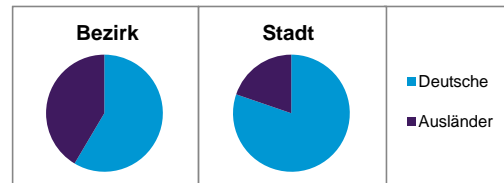

Stand: 31.12.2014

Geschlecht

Altersgruppe

Nationalität

Familienstand

Bevölkerungsveränderung

Statistischer Bezirk: 22 Bärenschanze

Haushalte	Bezirk		Stadt
	Zahl	%	%
Alleinerziehende	303	6,0	4,2
sonstige Haushalte	4 773	94,0	95,8
zusammen	5 076	100,0	100,0