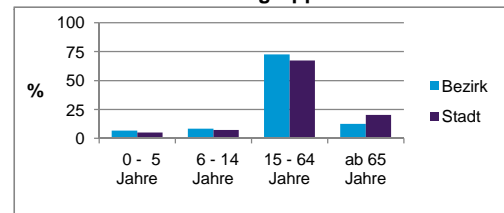

2) Anteil an der Bevölkerung insgesamt

Stand: 31.12.2014

Einwohner nach Familienstand	Bezirk		Stadt	
	Zahl	%	Zahl	%
ledig	5 038	51,5		43,0
verheiratet	3 366	34,4		41,1
verwitwet	440	4,5		6,9
geschieden	930	9,5		8,9

Stand: 31.12.2014

Bevölkerungsveränderung	Bezirk		Stadt	
		Zahl	%	Zahl
Einwohner 2013	9 782		513 339	
Einwohner 2009	8 880		495 977	
Veränderung 2014 gegenüber 2013 in %	-0,1		0,7	
Veränderung 2014 gegenüber 2009 in %	10,1		4,2	

Stand: 31.12.2014

Geschlecht

Altersgruppe

Nationalität

Familienstand

Bevölkerungsveränderung

Statistischer Bezirk: 22 Bärenschanze

Haushalte	Bezirk		Stadt
	Zahl	%	%
Alleinerziehende	303	6,0	4,2
sonstige Haushalte	4 773	94,0	95,8
zusammen	5 076	100,0	100,0