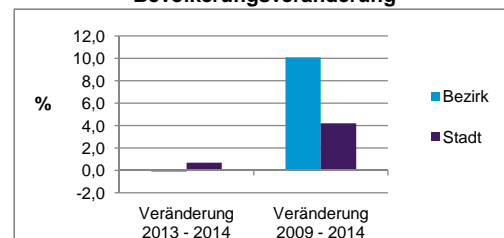

Stand: 31.12.2014

Bevölkerungsveränderung	Bezirk		Stadt	
		Zahl	%	Zahl
Einwohner 2013	9 782		513 339	
Einwohner 2009	8 880		495 977	
Veränderung 2014 gegenüber 2013 in %	-0,1		0,7	
Veränderung 2014 gegenüber 2009 in %	10,1		4,2	

Stand: 31.12.2014

Geschlecht

Altersgruppe

Nationalität

Familienstand

Bevölkerungsveränderung

Statistischer Bezirk: 22 Bärenschanze

Haushalte	Bezirk		Stadt
	Zahl	%	%
Alleinerziehende	303	6,0	4,2
sonstige Haushalte	4 773	94,0	95,8
zusammen	5 076	100,0	100,0