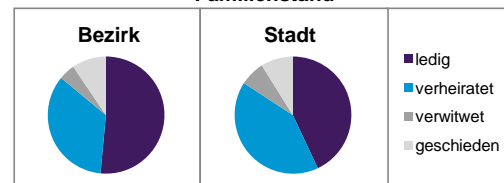

2) Anteil an der Bevölkerung insgesamt

Stand: 31.12.2014

Einwohner nach Familienstand	Bezirk		Stadt	
	Zahl	%	Zahl	%
ledig	5 038	51,5		43,0
verheiratet	3 366	34,4		41,1
verwitwet	440	4,5		6,9
geschieden	930	9,5		8,9

Stand: 31.12.2014

Geschlecht

Altersgruppe

Nationalität

Familienstand

Bevölkerungsveränderung

Statistischer Bezirk: 22 Bärenschanze

Haushalte	Bezirk		Stadt
	Zahl	%	%
Alleinerziehende	303	6,0	4,2
sonstige Haushalte	4 773	94,0	95,8
zusammen	5 076	100,0	100,0