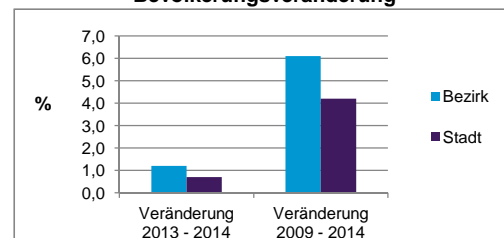

Stand: 31.12.2014

	Bezirk	Stadt
Bevölkerungsveränderung		
Einwohner 2013	4 934	513 339
Einwohner 2009	4 705	495 977
Veränderung 2014 gegenüber 2013 in %	1,2	0,7
Veränderung 2014 gegenüber 2009 in %	6,1	4,2

Stand: 31.12.2014

Geschlecht

Altersgruppe

Nationalität

Familienstand

Bevölkerungsveränderung

Statistischer Bezirk: 24 Bielingplatz

Haushalte	Bezirk		Stadt
	Zahl	%	%
Alleinerziehende	103	3,4	4,2
sonstige Haushalte	2 930	96,6	95,8
zusammen	3 033	100,0	100,0