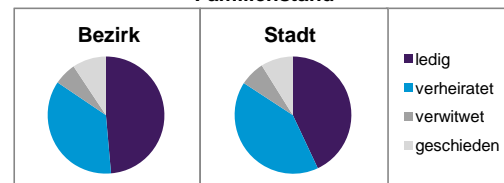

Stand: 31.12.2014

Geschlecht

Altersgruppe

Nationalität

Familienstand

Bevölkerungsveränderung

Statistischer Bezirk: 24 Bielingplatz

Haushalte	Bezirk		Stadt
	Zahl	%	%
Alleinerziehende	103	3,4	4,2
sonstige Haushalte	2 930	96,6	95,8
zusammen	3 033	100,0	100,0