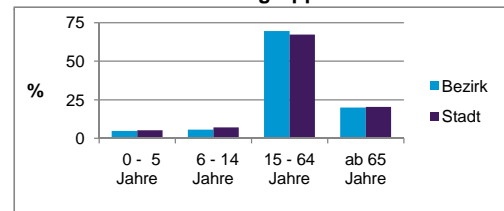

2) Anteil an der Bevölkerung insgesamt

Stand: 31.12.2014

	Bezirk		Stadt	
	Zahl	%	Zahl	%
Einwohner nach Familienstand				
ledig	2 430	48,7		43,0
verheiratet	1 787	35,8		41,1
verwitwet	310	6,2		6,9
geschieden	465	9,3		8,9

Stand: 31.12.2014

	Bezirk	Stadt
Bevölkerungsveränderung		
Einwohner 2013	4 934	513 339
Einwohner 2009	4 705	495 977
Veränderung 2014 gegenüber 2013 in %	1,2	0,7
Veränderung 2014 gegenüber 2009 in %	6,1	4,2

Stand: 31.12.2014

Geschlecht

Altersgruppe

Nationalität

Familienstand

Bevölkerungsveränderung

Statistischer Bezirk: 24 Bielingplatz

Haushalte	Bezirk		Stadt
	Zahl	%	%
Alleinerziehende	103	3,4	4,2
sonstige Haushalte	2 930	96,6	95,8
zusammen	3 033	100,0	100,0